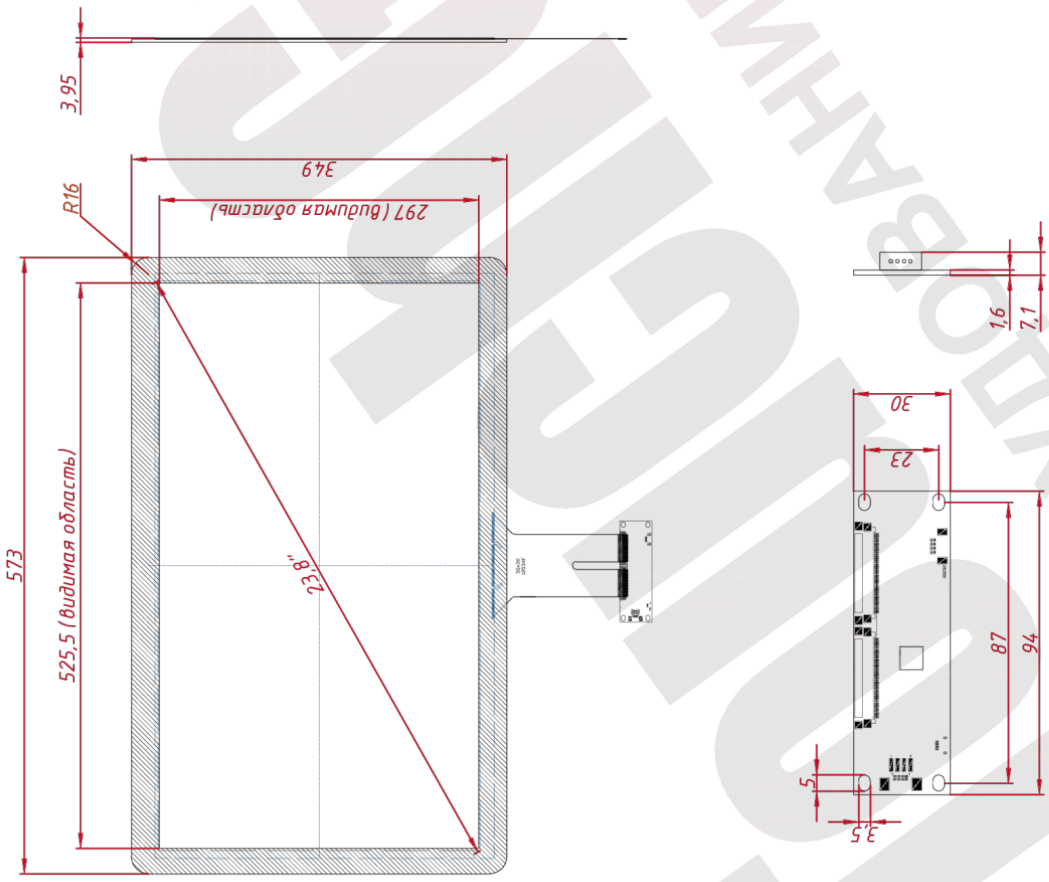

Основные характеристики

Размер (диагональ)	23,8"
Соотношение сторон	16:9
Активная область (Ш×В)	530,0×299,4 мм
Ширина экрана	573 мм
Высота экрана	349,0 мм
Толщина экрана	3,95 мм

Сенсорная технология

Сенсорная технология	проекционно-ёмкостная
Количество поддерживаемых...	до 10 касаний
Объект отклика	рука, специальный стилус для проекционно-ёмкостных э...
Время отклика	≤25 мс
Сила нажатия	
Твёрдость стекла	6H
Прозрачность	≥92%

Вам. ив. №

Лод. и дата

Ив. № под.

TGPE238L395

Проекционно-ёмкостный экран, ZegoBezel – серия монтажный чертёж

Изм.	Лист	№ докум.	Подп.	Дата	10.06.2025
		TouchGames		02.07.2021	
Разраб.					
Проб.					
Т. контр.					
Нач. отд.					
Н. контр.					
Чтв.					
Лист	Листов	Масса	Масштаб		
1	1		1:5		
<p>TouchGames оборудование автоматизации</p>					<p>Формат А3</p>