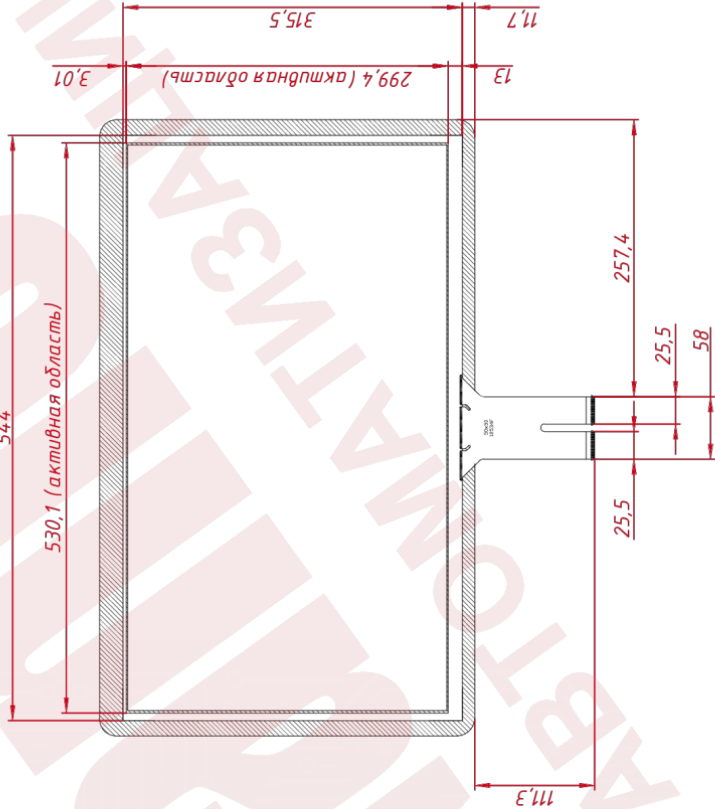

Основные характеристики

Размер (диагональ)	23,8"
Соотношение сторон	16:9
Активная область (Ш×В)	530,0×299,4 мм
Ширина экрана	573 мм
Высота экрана	349,0 мм
Толщина экрана	3,95 мм

Сенсорная технология

Сенсорная технология	проекционно-ёмкостная
Количество поддерживаемых...	до 10 касаний
Объект отклика	рука, специальный стилус для проекционно-ёмкостных э...
Время отклика	≤25 мс
Сила нажатия	
Твёрдость стекла	6H
Прозрачность	≥92%

Невидимые для фильтра

Мультитач	да
Широкоформатный	да

TGPE238L395

Лев. нриен.

Спра. №

A

Лод. и дата

Ив. № дуд.

Вам. ив. №

Лод. и дата

Ив. № под.

TGPE238L395

Проекционно-ёмкостный экран, ZegoBezel – серия монтажный чертёж

Изм.	Лист	№ докум.	Подп.	Дата	10.06.2025
		TouchGames		02.07.2021	
Разраб.					
Проб.					
Т. контр.					
Нач. отд.					
Н. контр.					
Чтв.					
Лист	Листов	Масса	Масштаб		
1	1		1:5		
<p>TouchGames оборудование автоматизации</p>					<p>Формат А3</p>