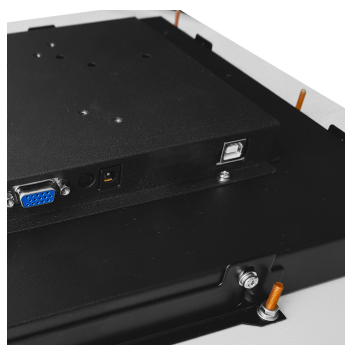

Тип матрицы	активная матрица TFT-LED
Разрешение дисплея	1024×768
Количество цветов	16,7 млн.
Яркость	250 кд/м²
Угол обзора горизонтальный	влево 80° / вправо 80°
Угол обзора вертикальный	вверх 80° / вниз 80°
Коэффициент контрастности (...)	600:1
Частота развёртки	30...80 КГц / 60...75 Гц

Сенсорная технология

Сенсорная технология	проекционно-ёмкостная
Количество поддерживаемых к...	до 10 касаний
Объект отклика	рука, специальный стилус для проекционно-емкостных э...
Время отклика	≤10 мс
Сила нажатия	3...7 г
Твёрдость стекла	6H
Толщина сенсорного стекла	4,3 мм

Интерфейсы подключения

Аналоговый видеовход	VGA
Цифровой видеовход	DVI
Сенсорный интерфейс	USB

Электропитание

Источник питания	внешний блок питания
Входное напряжение	220...240 В (AC), 50...60 Гц
Выходное напряжение (блок п...	12 В, 4 А
Потребляемая мощность	Макс. 16 Вт

Условия эксплуатации

Рабочая температура	-10...+55 °C
Рабочая влажность	20...80%
Температура хранения	-10...+65 °C
Влажность хранения	10...90%

Прочее

OSD управление	Яркость, Контрастность, Цветовая температура, Энерго...
Кнопки	AUTO, +, MENU, -, POWER (расположены на задней панели)
Крепления	металлические крепежные шпильки
Отверстия под крепление VESA	—
Комплектность	монитор, блок питания, кабель питания, кабель VGA, к...
Совместимость с ОС	Windows 7 Premium и выше, Linux с ядром 3,0 и выше

Невидимые для фильтра

Видеоразъемы	цифровой и аналоговый