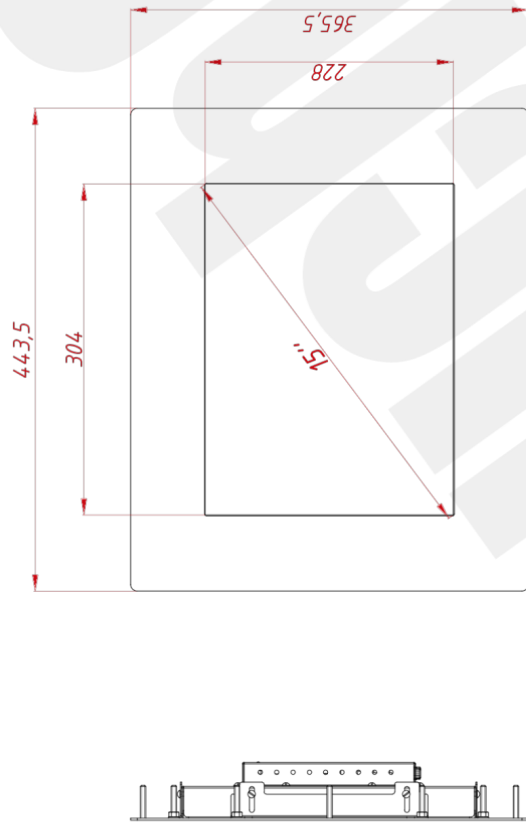

TGM15RPEEM

Шпилька M4x20
8 шт.

Инд. № подл. Подп. и дата

Взам. инд. № Инд. № дыз. Подп. и дата

Срэд. № Лепб. нрмен.

A

Изм. / Лист	№ докум.	Подп.	Дата
Разраб. / Touchgames			30.02.2021
Пров.			
Т. контр.			
Нач. отд.			
Н. контр.			
Утв.			

Встраиваемый проекционно-ёмкостный монитор Easy Mount, EM-серия монтажный чертёж		Лист	Листов	1
Масса	5.2	Лит.	Масштаб	1:4

TGM15RPEEM

ООО «ТачГейм»

1 Копирова

Формат А3

2