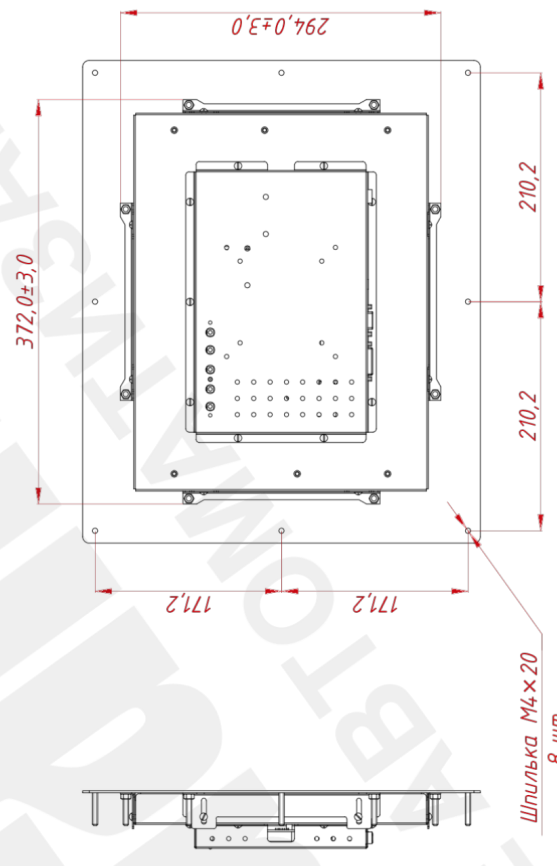

TGM15RPEEM

Шпилька M4x20
8 шт.

Инд. № подл. Подп. и дата

Взам. инд. № Инд. № дыз. Подп. и дата

Срэд. № Лепб. нрмен.

A

Изм. / Лист	№ докум.	Подп.	Дата
Разраб. / Touchgames			30.02.2021
Пров.			
Т. контр.			
Нач. отд.			
Н. контр.			
Утв.			

Встраиваемый проекционно-ёмкостный монитор Easy Mount, EM-серия монтажный чертёж		Лист	Листов	1
Масса	5.2	Лит.	Масштаб	1:4

TGM15RPEEM

ООО «ТачГейм»

1 Копирова

Формат А3

2