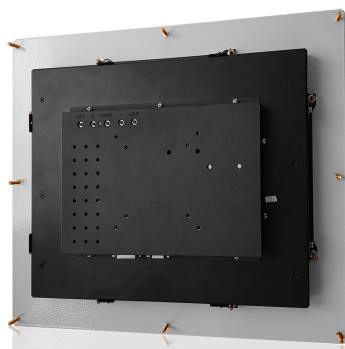

Тип матрицы	активная матрица TFT-LED
Разрешение дисплея	1024×768
Количество цветов	16,7 млн.
Яркость	250 кд/м²
Угол обзора горизонтальный	влево 80° / вправо 80°
Угол обзора вертикальный	вверх 80° / вниз 80°
Коэффициент контрастности (...)	600:1
Частота развёртки	30...80 КГц / 60...75 Гц

Сенсорная технология

Сенсорная технология	проекционно-ёмкостная
Количество поддерживаемых к...	до 10 касаний
Объект отклика	рука, специальный стилус для проекционно-емкостных э...
Время отклика	≤10 мс
Сила нажатия	3...7 г
Твёрдость стекла	6H
Толщина сенсорного стекла	4,3 мм

Интерфейсы подключения

Аналоговый видеовход	VGA
Цифровой видеовход	DVI
Сенсорный интерфейс	USB

Электропитание

Источник питания	внешний блок питания
Входное напряжение	220...240 В (AC), 50...60 Гц
Выходное напряжение (блок п...	12 В, 4 А
Потребляемая мощность	Макс. 16 Вт

Условия эксплуатации

Рабочая температура	-10...+55 °C
Рабочая влажность	20...80%
Температура хранения	-10...+65 °C
Влажность хранения	10...90%

Прочее

OSD управление	Яркость, Контрастность, Цветовая температура, Энерго...
Кнопки	AUTO, +, MENU, -, POWER (расположены на задней панели)
Крепления	металлические крепежные шпильки
Отверстия под крепление VESA	—
Комплектность	монитор, блок питания, кабель питания, кабель VGA, к...
Совместимость с ОС	Windows 7 Premium и выше, Linux с ядром 3,0 и выше

Невидимые для фильтра

Видеоразъемы	цифровой и аналоговый