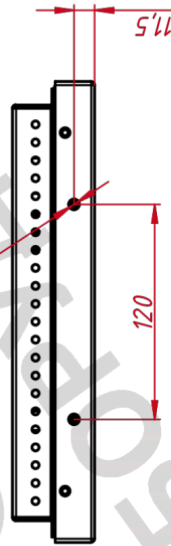

Серия Zero Bezel

Тип защиты антивандалное стекло, передняя рабочая панель

ОСНОВНЫЕ ХАРАКТЕРИСТИКИ

Размер (диагональ) 24"

Соотношение сторон 16:9

Активная область (Ш×В) 530,0×299,5мм

СЕНСОРНАЯ ТЕХНОЛОГИЯ

Сенсорная технология проекционно-ёмкостная

ПРОЧЕЕ

Совместимость с ОС Windows 7 и выше, Linux (ядро 3.0 и выше)

НЕВИДИМЫЕ ДЛЯ ФИЛЬТРА

Мультитач да

Широкоформатный да

TG4L104R

M4x4 отв.
(для креплений VESA,
глубина до 4 мм)

M4x8 отв.
(на каждом торце по два отверстия,
глубина до 4 мм)

TG4L104R

Встраиваемый акустический
монитор Open Frame, КТ-серия
монтажный чертёж

| Изм/Лист | № докум. | Подп. | Дата |
|-----------|------------|-------|------------|
| Разраб. | Touchgames | | 14.08.2025 |
| Проб. | | | |
| Т. контр. | | | |
| Нач. отд. | | | |
| Н. контр. | | | |
| Чтв. | | | |