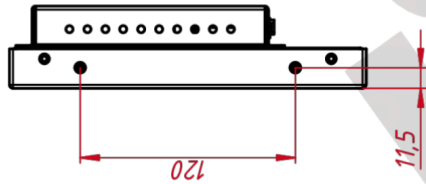

ПРОЧЕЕ

Совместимость с ОС Windows 7 и выше, Linux (ядро 3.0 и выше)

НЕВИДИМЫЕ ДЛЯ ФИЛЬТРА

Мультитач да

Широкоформатный да

TG4L104R

M4x4 отв.
(для креплений VESA,
глубина до 4 мм)

M4x8 отв.
(на каждом торце по два отверстия,
глубина до 4 мм)