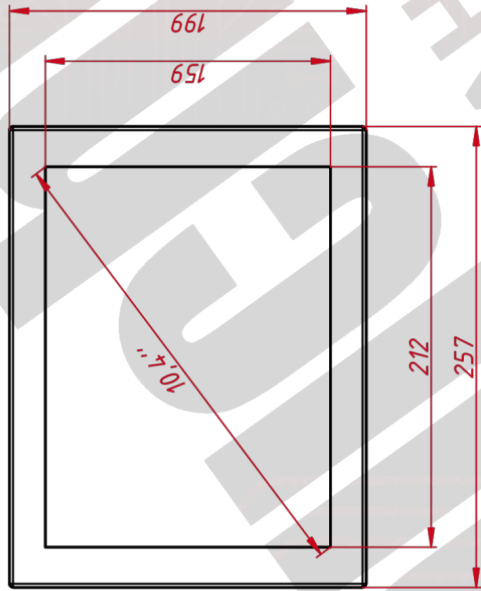

Серия Zero Bezel

Тип защиты антивандалное стекло, передняя рабочая панель

ОСНОВНЫЕ ХАРАКТЕРИСТИКИ

Размер (диагональ) 24"

Соотношение сторон 16:9

Активная область (Ш×В) 530,0×299,5мм

СЕНСОРНАЯ ТЕХНОЛОГИЯ

Сенсорная технология проекционно-ёмкостная

ПРОЧЕЕ

Совместимость с ОС Windows 7 и выше, Linux (ядро 3.0 и выше)

НЕВИДИМЫЕ ДЛЯ ФИЛЬТРА

Мультитач да

Широкоформатный да

TG4L104R

M4x4 отв.
(для креплений VESA,
глубина до 4 мм)

M4x8 отв.
(на каждом торце по два отверстия,
глубина до 4 мм)