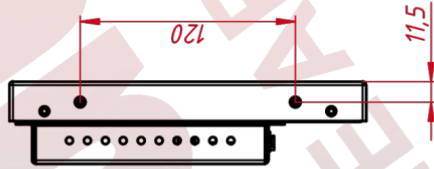

ПРОЧЕЕ

Совместимость с ОС Windows 7 и выше, Linux (ядро 3.0 и выше)

НЕВИДИМЫЕ ДЛЯ ФИЛЬТРА

Мультитач да

Широкоформатный да

TG4L104R

M4x4 отв.
(для креплений VESA,
глубина до 4 мм)

M4x8 отв.
(на каждом торце по два отверстия,
глубина до 4 мм)