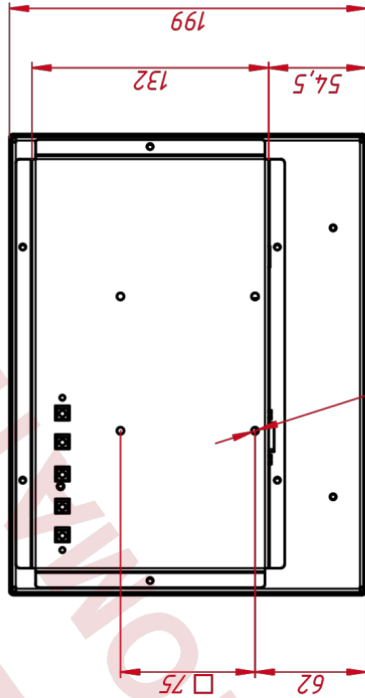

Серия Zero Bezel

Тип защиты антивандалное стекло, передняя рабочая панель

ОСНОВНЫЕ ХАРАКТЕРИСТИКИ

Размер (диагональ) 24"

Соотношение сторон 16:9

Активная область (Ш×В) 530,0×299,5мм

СЕНСОРНАЯ ТЕХНОЛОГИЯ

Сенсорная технология проекционно-ёмкостная

ПРОЧЕЕ

Совместимость с ОС Windows 7 и выше, Linux (ядро 3.0 и выше)

НЕВИДИМЫЕ ДЛЯ ФИЛЬТРА

Мультитач да

Широкоформатный да

TG4L104R

M4x4 отв.
(для креплений VESA,
глубина до 4 мм)

M4x8 отв.
(на каждом торце по два отверстия,
глубина до 4 мм)