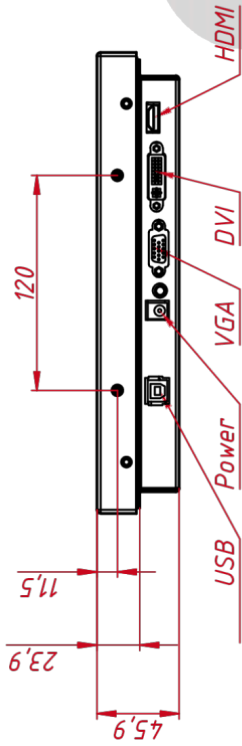

Серия Zero Bezel

Тип защиты антивандалное стекло, передняя рабочая панель

ОСНОВНЫЕ ХАРАКТЕРИСТИКИ

Размер (диагональ) 24"

Соотношение сторон 16:9

Активная область (Ш×В) 530,0×299,5мм

СЕНСОРНАЯ ТЕХНОЛОГИЯ

Сенсорная технология проекционно-ёмкостная

ПРОЧЕЕ

Совместимость с ОС Windows 7 и выше, Linux (ядро 3.0 и выше)

НЕВИДИМЫЕ ДЛЯ ФИЛЬТРА

Мультитач да

Широкоформатный да

TG4L104R

M4x4 отв.
(для креплений VESA,
глубина до 4 мм)

M4x8 отв.
(на каждом торце по два отверстия,
глубина до 4 мм)