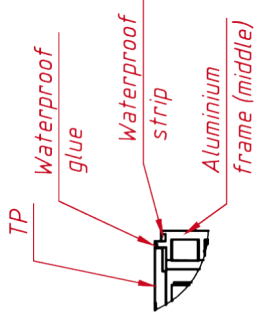

### ПРОЧЕЕ

OSD управление	Яркость, Контрастность, Цветовая температура, Энерго...
Кнопки	AUTO, +, MENU, -, POWER (расположены на задней панели)
Крепления	монтажные резьбовые отверстия (применять для монтажа...)
Отверстия под крепление VESA	480×300 мм
Совместимость с ОС	Windows 7 Premium и выше, Linux с ядром 3,0 и выше

### НЕВИДИМЫЕ ДЛЯ ФИЛЬТРА

Видеоразъемы	цифровой и аналоговый
--------------	-----------------------

TGM55RPE

A (1:6)

C-C

B (1:6)

TGM55RPE

Встраиваемый  
проеционно-ёмкостный Ореп  
Frame монитор, Pure Flat серия  
монтажный чертёж