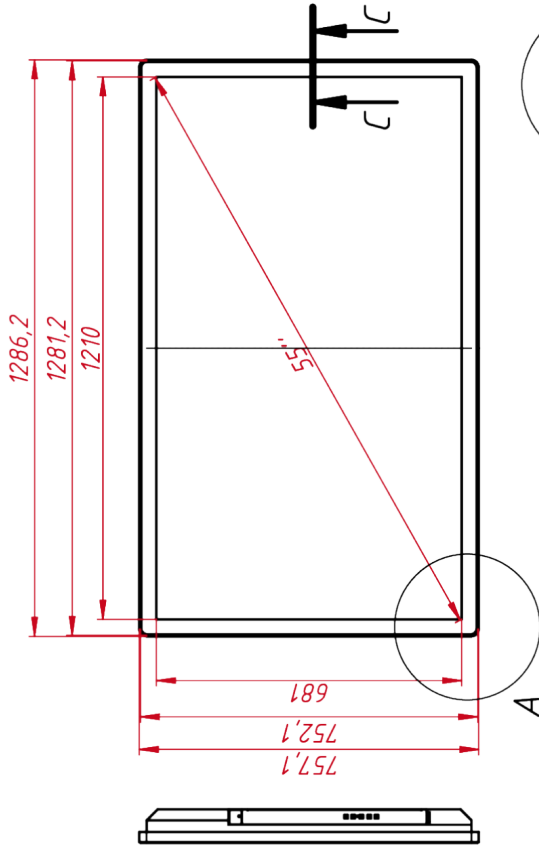

TGM55RPE

A (1:6)

C-C