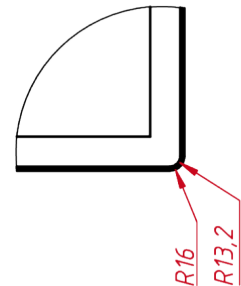

### ОСНОВНЫЕ ХАРАКТЕРИСТИКИ

Размер (диагональ)	55"
Соотношение сторон	16:9
Активная область (Ш×В)	1209,6×680,4 мм
Ширина монитора	1286,2 мм
Высота монитора	757,1 мм
Глубина монитора	75,0 мм

### НЕВИДИМЫЕ ДЛЯ ФИЛЬТРА

Видеоразъемы	цифровой и аналоговый
--------------	-----------------------

TGM55RPE

A (1:6)

C-C

B (1:6)

TGM55RPE

Встраиваемый  
проеционно-ёмкостный Ореп  
Frame монитор, Pure Flat серия  
монтажный чертёж