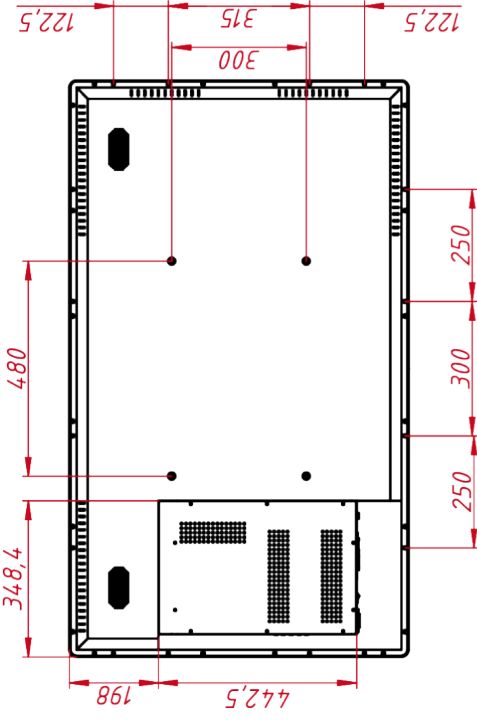

TGM55RPE

A (1:6)

C-C