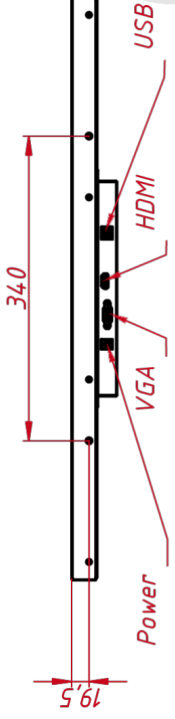

ОБЩЕЕ

Модель	TGM27IRR
Тип монитора	встраиваемый Open Frame (изнутри)
Серия	КТ-серия
Корпус монитора	металлический
Тип защиты	металлический корпус, антивандальное стекло, передня...

ОСНОВНЫЕ ХАРАКТЕРИСТИКИ

Размер (диагональ)	27"
Соотношение сторон	16:9
Активная область (Ш×В)	602,3×336,8 мм
Ширина монитора	650 мм
Высота монитора	388 мм
Глубина монитора	57,9 мм

ДИСПЛЕЙ

Тип матрицы	активная матрица TFT-LED
Разрешение дисплея	1920×1080
Количество цветов	16,7 млн.
Яркость	250 кд/м²
Угол обзора горизонтальный	влево 89° / вправо 89°
Угол обзора вертикальный	вверх 89° / вниз 89°
Коэффициент контрастности (...)	3000:1
Частота развёртки	30...80 КГц / 60...75 Гц

ИНТЕРФЕЙСЫ ПОДКЛЮЧЕНИЯ

Аналоговый видеовход	VGA
Цифровой видеовход	HDMI
Сенсорный интерфейс	USB

ЭЛЕКТРОПИТАНИЕ

Источник питания	внешний блок питания
Входное напряжение	220...240 В (AC), 50...60 Гц
Выходное напряжение (блок п...)	12 В, 4 А
Потребляемая мощность	Макс. 45 Вт

НЕВИДИМЫЕ ДЛЯ ФИЛЬТРА

Видеоразъемы	цифровой и аналоговый
--------------	-----------------------

TGM271RR1

TGM271RR1

Встраиваемый инфракрасный
монитор Орел Frame, КТ-серия
монтажный чертёж

Лист	Масса	Масштаб
1	8,1	1 : 6
Лист	Листов	1