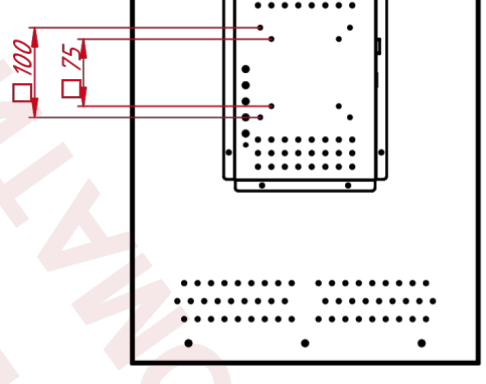

Размер (диагональ)	27"
Соотношение сторон	16:9
Активная область (Ш×В)	602,3×336,8 мм
Ширина монитора	650 мм
Высота монитора	388 мм
Глубина монитора	57,9 мм

ДИСПЛЕЙ

Тип матрицы	активная матрица TFT-LED
Разрешение дисплея	1920×1080
Количество цветов	16,7 млн.
Яркость	250 кд/м²
Угол обзора горизонтальный	влево 89° / вправо 89°
Угол обзора вертикальный	вверх 89° / вниз 89°
Коэффициент контрастности (...)	3000:1
Частота развёртки	30...80 КГц / 60...75 Гц

НЕВИДИМЫЕ ДЛЯ ФИЛЬТРА

Видеоразъемы	цифровой и аналоговый
--------------	-----------------------

TGM271RR1

TGM271RR1

Встраиваемый инфракрасный
монитор Орел Frame, КТ-серия
монтажный чертёж

Лист	Масса	Масштаб
1	8,1	1 : 6
Лист	Листов	1