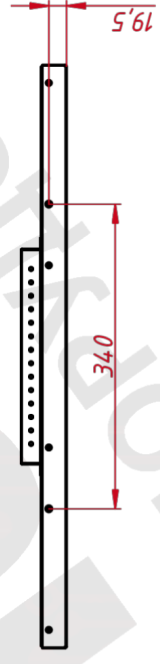

Артикул TGM27IRR1
 Цена 136 734 RUB

* Цена актуальна на момент формирования документа: 30.06.2026

27" ВСТРАИВАЕМЫЙ АНТИВАНДАЛЬНЫЙ ИНФРАКРАСНЫЙ СЕНСОРНЫЙ МОНИТОР OPEN FRAME, HDMI, ДО 10 КАСАНИЙ, КТ-СЕРИЯ

ОБЩЕЕ

Модель	TGM27IRR
Тип монитора	встраиваемый Open Frame (изнутри)
Серия	КТ-серия
Корпус монитора	металлический
Тип защиты	металлический корпус, антивандальное стекло, передня...

ОСНОВНЫЕ ХАРАКТЕРИСТИКИ

Размер (диагональ)	27"
Соотношение сторон	16:9
Активная область (Ш×В)	602,3×336,8 мм
Ширина монитора	650 мм
Высота монитора	388 мм
Глубина монитора	57,9 мм

ДИСПЛЕЙ

Тип матрицы	активная матрица TFT-LED
Разрешение дисплея	1920×1080
Количество цветов	16,7 млн.
Яркость	250 кд/м²
Угол обзора горизонтальный	влево 89° / вправо 89°
Угол обзора вертикальный	вверх 89° / вниз 89°
Коэффициент контрастности (...)	3000:1
Частота развёртки	30...80 КГц / 60...75 Гц

НЕВИДИМЫЕ ДЛЯ ФИЛЬТРА

Видеоразъемы	цифровой и аналоговый
--------------	-----------------------

TGM271RR1

TGM271RR1

Встраиваемый инфракрасный
монитор Орел Frame, КТ-серия
монтажный чертёж

Лист	Масса	Масштаб
1	8,1	1 : 6
Лист	Листов	1