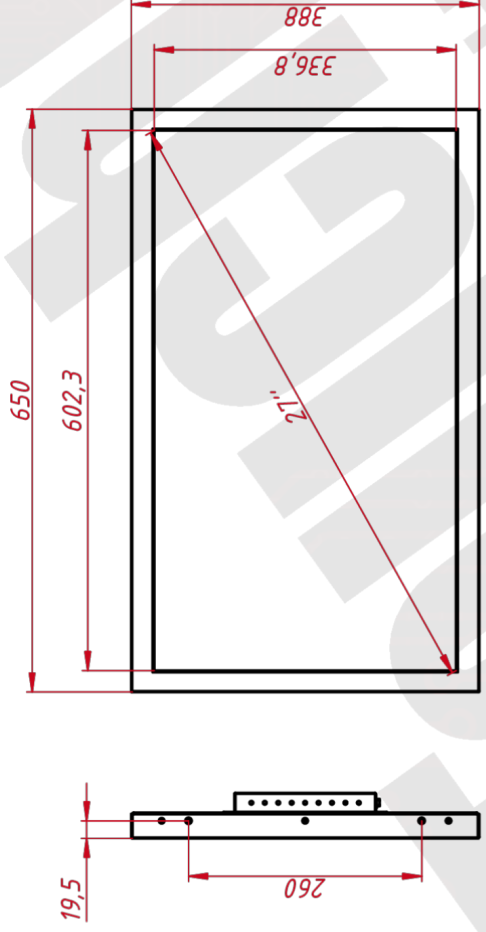

TGM271RR1

TGM271RR1

Встраиваемый инфракрасный
монитор Орел Frame, КТ-серия
монтажный чертёж

Лист	Масса	Масштаб
1	8,1	1 : 6
Лист	Листов	1

TouchGates
ОБОРУДОВАНИЕ АВТОМАТИКИ

Формат А3

1 Копировал

Лист. нумер.

Справ. №

А

Лист. и дата

Инв. № дудн.

Вам. инв. №

Лист. и дата

Инв. № подл.