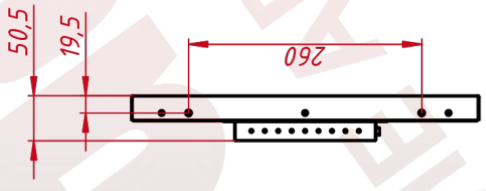

Размер (диагональ)	27"
Соотношение сторон	16:9
Активная область (Ш×В)	602,3×336,8 мм
Ширина монитора	650 мм
Высота монитора	388 мм
Глубина монитора	57,9 мм

ДИСПЛЕЙ

Тип матрицы	активная матрица TFT-LED
Разрешение дисплея	1920×1080
Количество цветов	16,7 млн.
Яркость	250 кд/м²
Угол обзора горизонтальный	влево 89° / вправо 89°
Угол обзора вертикальный	вверх 89° / вниз 89°
Коэффициент контрастности (...)	3000:1
Частота развёртки	30...80 КГц / 60...75 Гц

НЕВИДИМЫЕ ДЛЯ ФИЛЬТРА

Видеоразъемы	цифровой и аналоговый
--------------	-----------------------

TGM271RR1

TGM271RR1

Встраиваемый инфракрасный
монитор Орел Frame, КТ-серия
монтажный чертёж

Лист	Масса	Масштаб
1	8,1	1 : 6
Лист	Листов	1