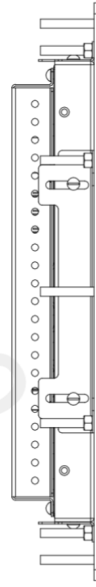

TG10401W4EM

Лист. нумер.

Справ. №

A

Лист. и дата

Ив. № дудн.

Вам. ив. №

Лист. и дата

Ив. № подл.

TG10401W4EM

Встраиваемый резистивный монитор Easy Mount, EM-серия
монтажный чертёж

Лист	Масса	Масштаб
1	4,9	1:3
Лист	Листов	1

TouchGates
ОБОРУДОВАНИЕ АВТОМАТИЗАЦИИ

Формат А3

1 Копировал

2