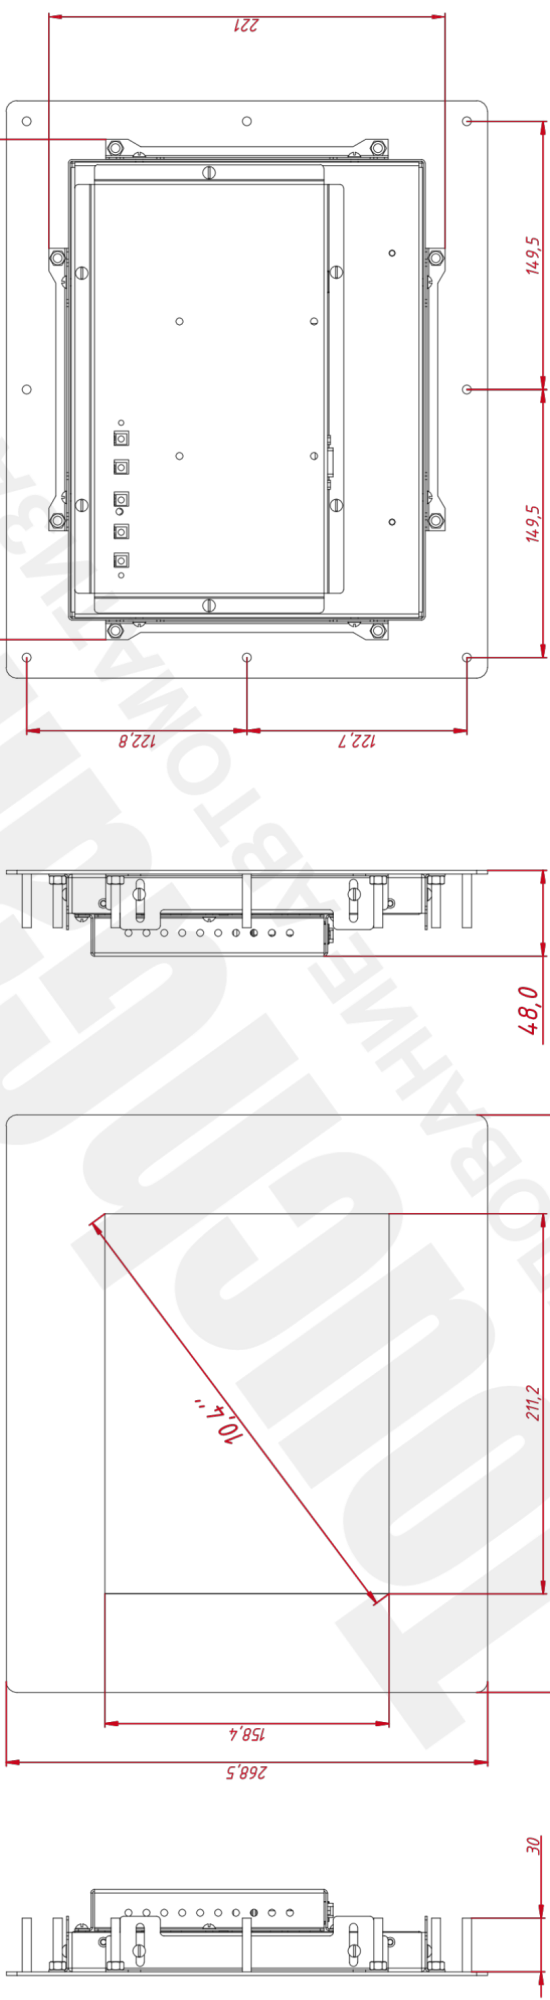

## 10,4" ВСТРАИВАЕМЫЙ АНТИВАНДАЛЬНЫЙ РЕЗИСТИВНЫЙ СЕНСОРНЫЙ МОНИТОР EASY MOUNT, СТЕКЛО 1,4 ММ, EM-СЕРИЯ

### ОСНОВНЫЕ ХАРАКТЕРИСТИКИ

Размер (диагональ)	10,4"
Соотношение сторон	4:3
Активная область (Ш×В)	211,2×158,4 мм
Ширина монитора	322 мм
Высота монитора	269 мм
Глубина монитора	48 мм

Подл. и дата

Илв. № подл.

Подл. и дата

Вам. члв. №

Илв. № дудл.

Подл. и дата

TG10401W4EM

Встраиваемый резистивный монитор Easy Mount, EM-серия  
монтажный чертёж

Лист	Масса	Масштаб
1	4,9	1:3
Лист	Листов	1

**TouchGates**  
ОБОРУДОВАНИЕ АВТОМАТИЗАЦИИ  
Формат А3

1 Копировал

2