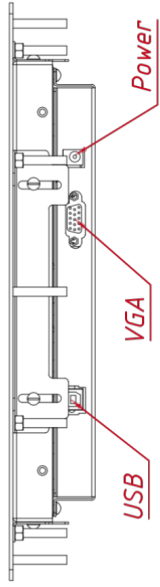

### ОСНОВНЫЕ ХАРАКТЕРИСТИКИ

Размер (диагональ)	10,4"
Соотношение сторон	4:3
Активная область (Ш×В)	211,2×158,4 мм
Ширина монитора	322 мм
Высота монитора	269 мм
Глубина монитора	48 мм

### ПРОЧЕЕ

OSD управление	Яркость, Контрастность, Цветовая температура, Энерго...
Кнопки	AUTO, +, MENU, -, POWER (расположены на задней панели)
Крепления	металлические крепежные шпильки
Отверстия под крепление VESA	—
Комплектность	монитор, блок питания, кабель питания, кабель VGA, к...
Совместимость с ОС	Windows, Linux (с ядром 3,0 и выше)

### НЕВИДИМЫЕ ДЛЯ ФИЛЬТРА

Видеоразъемы	только аналоговый
--------------	-------------------

TG10401W4EM

Лист. нумер.

Справ. №

A

Лист. и дата

Ив. № дудн.

Вам. ив. №

Лист. и дата

Ив. № подл.

TG10401W4EM

Встраиваемый резистивный монитор Easy Mount, EM-серия  
монтажный чертёж

Лист	Масса	Масштаб
1	4,9	1:3
Лист	Листов	1

**TouchGates**  
ОБОРУДОВАНИЕ АВТОМАТИЗАЦИИ