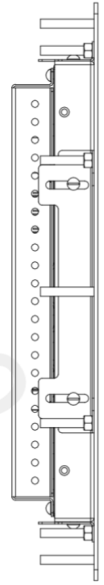

### ОБЩЕЕ

Модель	TG10401W4EM
Тип монитора	встраиваемый Easy Mount (снаружи)
Серия	EM-серия
Корпус монитора	антивандальный металлический
Тип защиты	металлический корпус, передняя рабочая панель защище...

### ОСНОВНЫЕ ХАРАКТЕРИСТИКИ

Размер (диагональ)	10,4"
Соотношение сторон	4:3
Активная область (Ш×В)	211,2×158,4 мм
Ширина монитора	322 мм
Высота монитора	269 мм
Глубина монитора	48 мм

Подл. и дата

Илв. № подл.

Подл. и дата

Вам. члв. №

Илв. № дудл.

Подл. и дата

TG10401W4EM

Встраиваемый резистивный монитор Easy Mount, EM-серия  
монтажный чертёж

Лист	Масса	Масштаб
1	4,9	1:3
Лист	Листов	1

**TouchGates**  
ОБОРУДОВАНИЕ АВТОМАТИЗАЦИИ  
Формат А3

1 Копировал

2