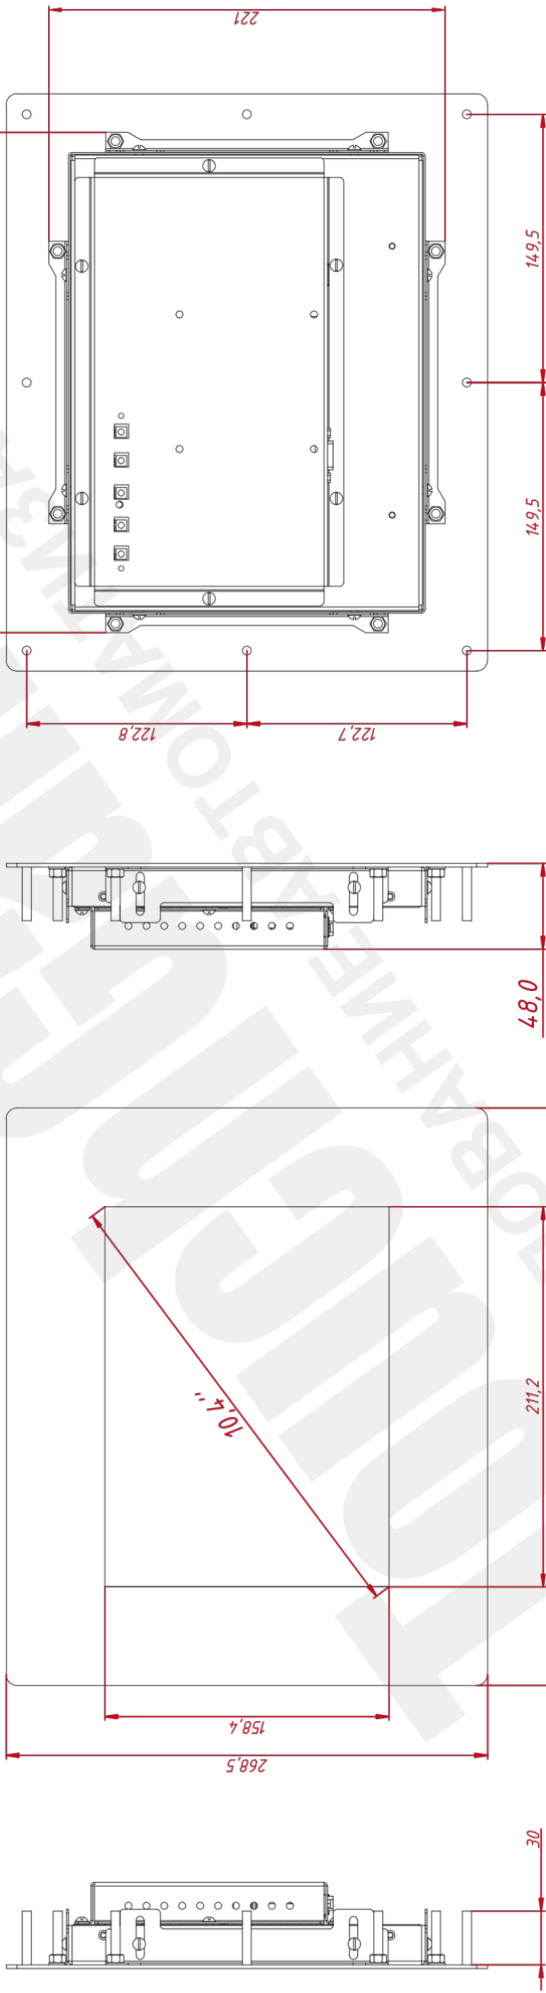

## 10,4" ВСТРАИВАЕМЫЙ АНТИВАНДАЛЬНЫЙ РЕЗИСТИВНЫЙ СЕНСОРНЫЙ МОНИТОР EASY MOUNT, СТЕКЛО 1,4 ММ, EM-СЕРИЯ

### ОСНОВНЫЕ ХАРАКТЕРИСТИКИ

Размер (диагональ)	10,4"
Соотношение сторон	4:3
Активная область (Ш×В)	211,2×158,4 мм
Ширина монитора	322 мм
Высота монитора	269 мм
Глубина монитора	48 мм

Вам. ив. №

Лист. и дата

Ив. № подл.

TG10401W4EM

Встраиваемый резистивный монитор Easy Mount, EM-серия  
монтажный чертёж

Лист	Масса	Масштаб
1	4,9	1:3
Лист	Листов	1

**TouchGates**  
ОБОРУДОВАНИЕ АВТОМАТИЗАЦИИ