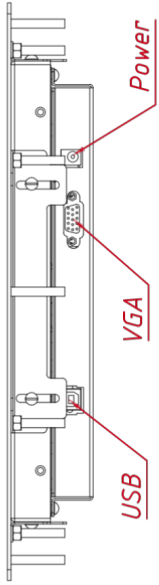

### ОСНОВНЫЕ ХАРАКТЕРИСТИКИ

Размер (диагональ)	10,4"
Соотношение сторон	4:3
Активная область (Ш×В)	211,2×158,4 мм
Ширина монитора	322 мм
Высота монитора	269 мм
Глубина монитора	48 мм

### НЕВИДИМЫЕ ДЛЯ ФИЛЬТРА

Видеоразъемы	только аналоговый
--------------	-------------------

TG10401W4EM

Изм. № подл.

Справ. №

А

Вам. члв. №

Илв. № дудл.

Подл. и дата

Илв. № подл.

Подл. и дата

Вам. члв. №

Илв. № дудл.

Подл. и дата

TG10401W4EM

Встраиваемый резистивный монитор Easy Mount, EM-серия  
монтажный чертёж

Лист	Масса	Масштаб
1	4,9	1:3
Лист	Листов	1

**TouchGates**  
ОБОРУДОВАНИЕ АВТОМАТИЗАЦИИ  
Формат А3

1 Копировал

2