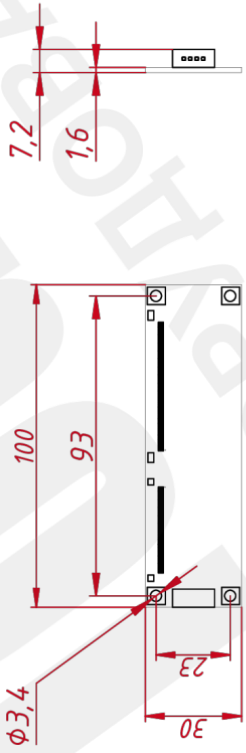

TGPE27L435

Лист. прунен.

Спраб. №

Лист. и дата

И№. № дцл.

Вам. члб. №

Лист. и дата

И№. № подл.

TGPE27L435

Сенсорный проекционно-ёмкостный экран, Zetovazel-серия Монтажный чертёж

Лист	Масса	Масштаб
		1:5
Лист	Листов	1

TouchGates
ОБОРУДОВАНИЕ АВТОМАТИЗИ

1 Копировал

2

Формат А3