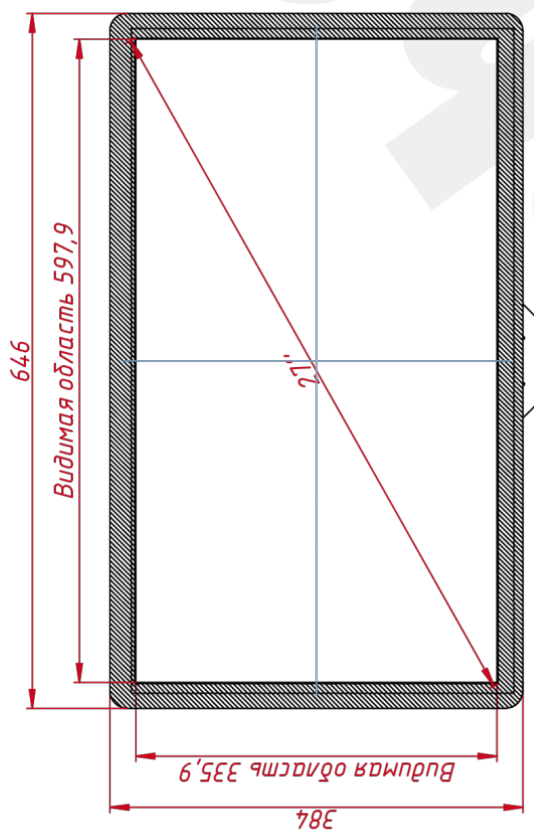

TGPE27L435

Лист. прунен.

Спраб. №

Лист. и дата

И№. № дцл.

Вам. члб. №

Лист. и дата

И№. № подл.

TGPE27L435

Сенсорный проекционно-ёмкостный экран, Zetovazel-серия Монтажный чертёж

Лист	Масса	Масштаб
		1:5
Лист	Листов	1

TouchGates
ОБОРУДОВАНИЕ АВТОМАТИЗИ

1 Копировал

2

Формат А3