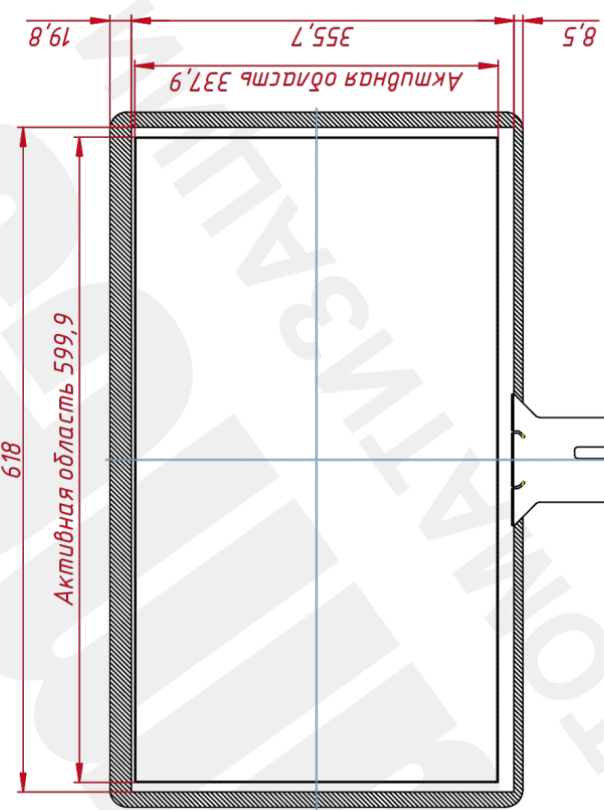

TGPE27L435

Лист. прунен.

Спраб. №

Лист. и дата

И№. № дцл.

Вам. члб. №

Лист. и дата

И№. № подл.

TGPE27L435

Сенсорный проекционно-ёмкостный экран, Zetovazel-серия Монтажный чертёж

Лист	Масса	Масштаб
		1:5
Лист	Листов	1

TouchGates
ОБОРУДОВАНИЕ АВТОМАТИЗИ

1 Копировал

2

Формат А3