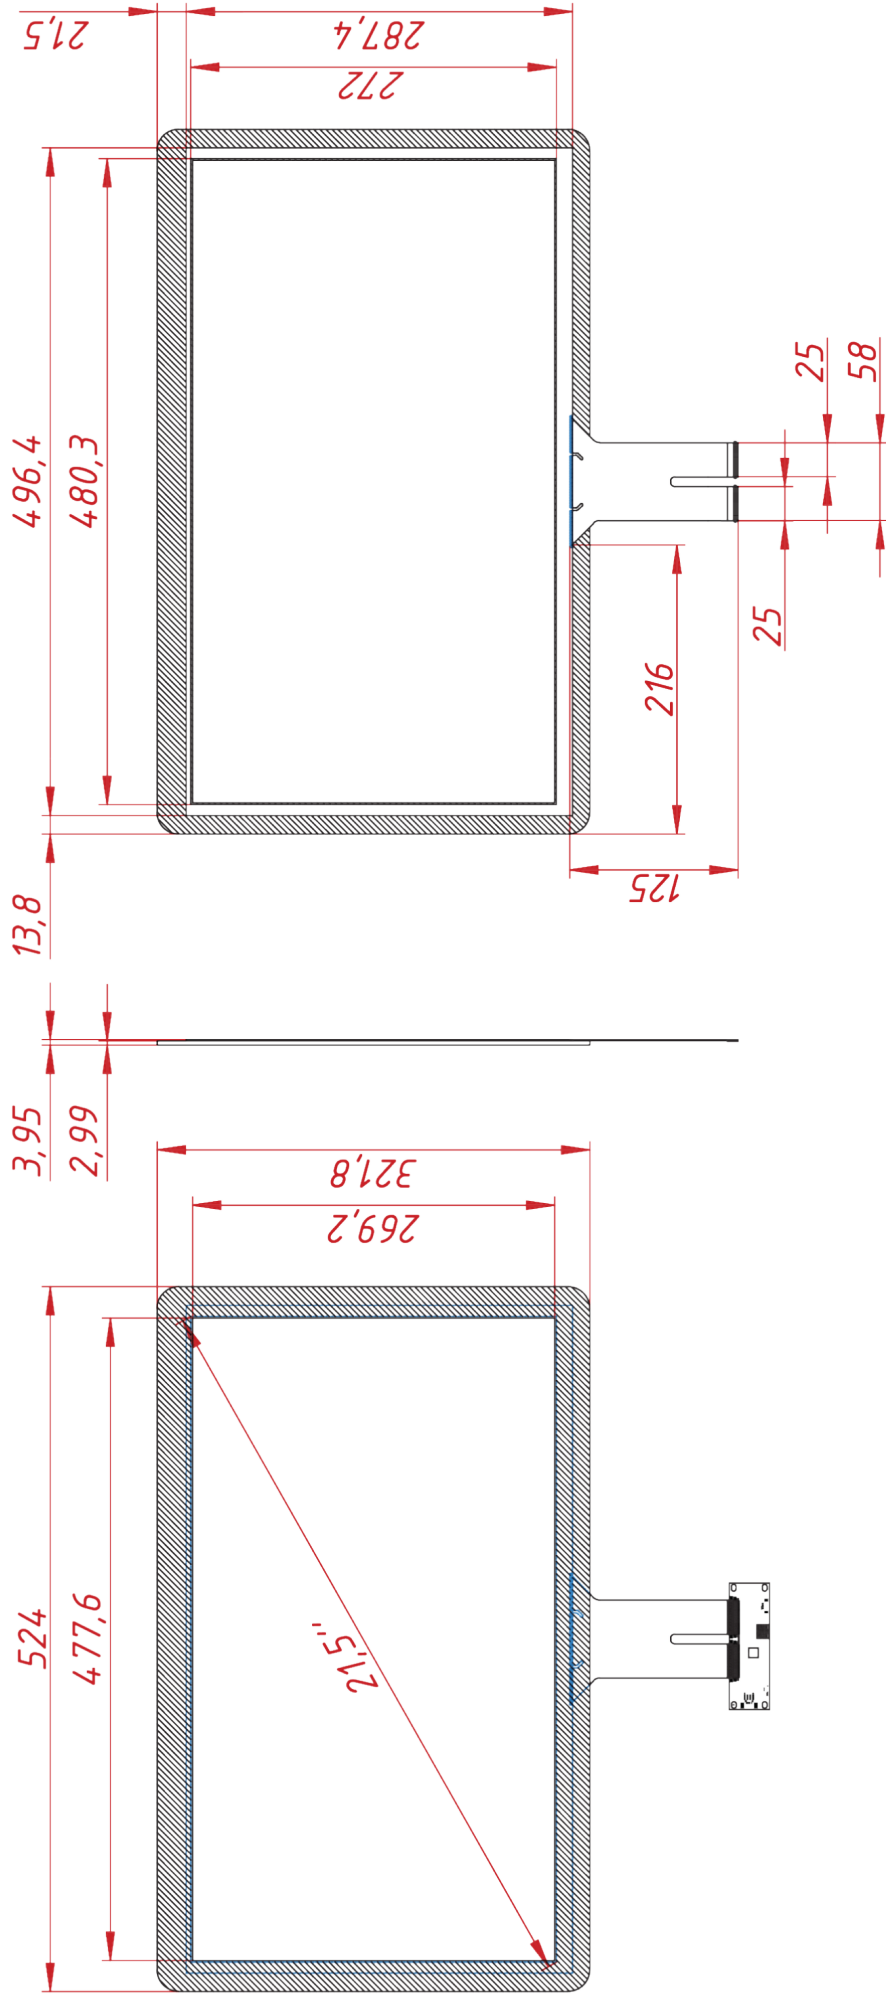

TGPE215L395

Изм.	Лист	№ докум.	Подп.	Дата	Лист	Масса	Масштаб
		Разраб. TouchGames				1,6	1 : 4
		Проб.					
		Т. контр.			Листов		1
		Нач. отд.					
		Н. контр.					
		Утв.					

Проекционно-емкостное стекло,
ZegoBezel-серия
монтажный чертёж

ООО «ТачГейм»
Формат А3