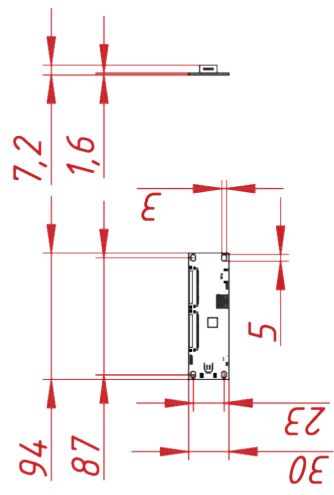

TGPE215L395

Изм.	Лист	№ докум.	Подп.	Дата	Лист	Масса	Масштаб
		Разраб. TouchGames				1,6	1 : 4
		Проб.					
		Т. контр.			Листов		1
		Нач. отд.					
		Н. контр.					
		Утв.					

Проекционно-емкостное стекло,
ZegoBezel-серия
монтажный чертёж

ООО «ТачГейм»
Формат А3