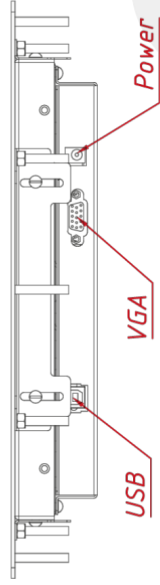

TGM104RPEEM

Лист. нумер.

Справ. №

A

Лист. и дата

Имб. № дудн.

Вам. чнд. №

Лист. и дата

Имб. № подл.

TGM104RPEEM

Встраиваемый
проеционно-ёмкостный
монитор Easy Mount, EM-серия
монтажный чертёж

Изм./ Лист	№ докум.	Подп.	Дата
Разраб.	TouchGames		15.02.2021
Проб.			
Т. контр.			
Нач. отд.			
Н. контр.			
Чтв.			

Лит.	Масса	Масштаб
	2,5	1:3
Лист	Листов	1

ООО «ТачГейм»

Формат А3

1 Копировал

2