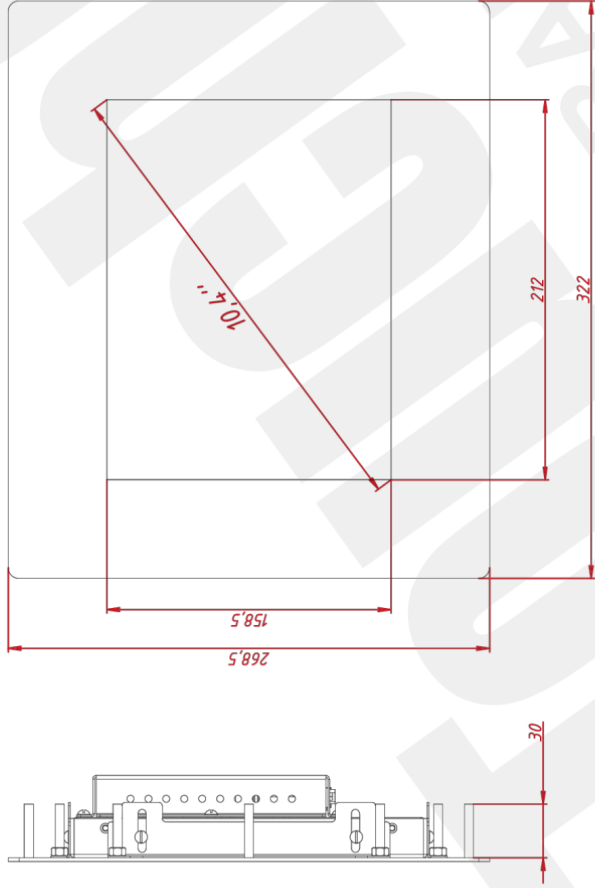

TGM104RPEEM

Лист. нумер.

Справ. №

A

Лист. и дата

Имб. № дудн.

Вам. чнд. №

Лист. и дата

Имб. № подл.

TGM104RPEEM

Встраиваемый
проеционно-ёмкостный
монитор Easy Mount, EM-серия
монтажный чертёж

Изм./ Лист	№ докум.	Подп.	Дата
Разраб.	TouchGames		15.02.2021
Проб.			
Т. контр.			
Нач. отд.			
Н. контр.			
Чтв.			

Лит.	Масса	Масштаб
	2,5	1:3
Лист	Листов	1

ООО «ТачГейм»

Формат А3

1 Копировал

2