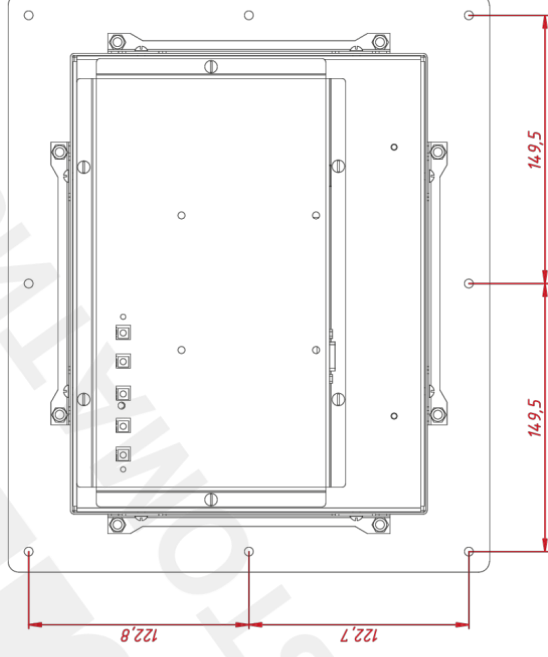

TGM104RPEEM

Лист. нумер.

Справ. №

A

Лист. и дата

Имб. № дудн.

Вам. чнд. №

Лист. и дата

Имб. № подл.

TGM104RPEEM

Встраиваемый
проеционно-ёмкостный
монитор Easy Mount, EM-серия
монтажный чертёж

Изм./ Лист	№ докум.	Подп.	Дата
Разраб.	TouchGames		15.02.2021
Проб.			
Т. контр.			
Нач. отд.			
Н. контр.			
Чтв.			

Лит.	Масса	Масштаб
	2,5	1:3
Лист	Листов	1

ООО «ТачГейм»

Формат А3

1 Копировал

2