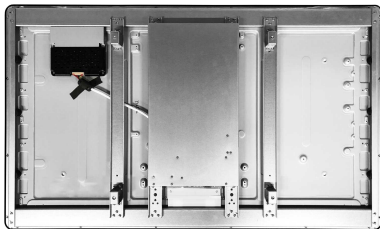

Артикул TGM43RPE
Цена 279 635 RUB

* Цена актуальна на момент формирования документа: 08.04.2026

43" ВСТРАИВАЕМЫЙ ПРОМЫШЛЕННЫЙ ПРОЕКЦИОННО-ЕМКОСТНЫЙ СЕНСОРНЫЙ МОНИТОР OPENFRAME, ДО 10 КАСАНИЙ, PUREFLAT-СЕРИЯ

ОБЩЕЕ

| | |
|-----------------|---|
| Модель | TGM43RPE |
| Тип монитора | встраиваемый Open Frame (изнутри) |
| Серия | PureFlat |
| Корпус монитора | металлический |
| Тип защиты | металлический корпус, передняя рабочая панель защище... |

ОСНОВНЫЕ ХАРАКТЕРИСТИКИ

| | |
|------------------------|----------------|
| Размер (диагональ) | 43" |
| Соотношение сторон | 16:9 |
| Активная область (Ш×В) | 942,9×531,3 мм |
| Ширина монитора | 1004 мм |
| Высота монитора | 592 мм |
| Глубина монитора | 60,5 мм |