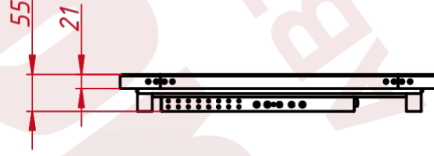

TGM32RPE

R23

R20,5

A (1:4)

B (1:4)

2,3

Изм./Лист	№ докум.	Подп.	Дата
Разраб.	TouchGames		31.11.2021
Проб.			
Т. контр.			
Нач. отд.			
Н. контр.			
Чтв.			

TGM32RPE

Встраиваемый проекционно-ёмкостный монитор Open Frame, серия Pure Flat монтажный чертёж

Лист	Масса	Масштаб
1	17,3	1:8
Лист	Листов	1

TouchGames
ОБОРУДОВАНИЕ АВТОМАТИЗИРОВАННОГО ПРОИЗВОДСТВА

1 Копиролал

Формат А3

Лист. нумер.

Справ. №

A

Лист. и дата

Имб. № дудн.

Вам. чнд. №

Лист. и дата

Имб. № подл.