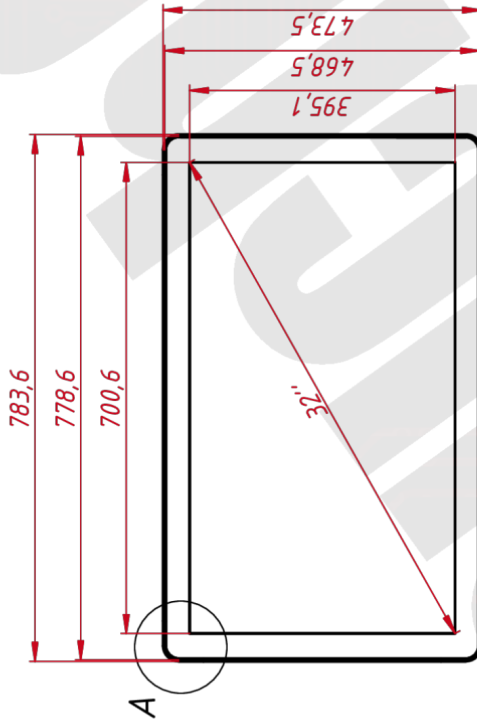

TGM32RPE

R23

R20,5

A (1:4)

B (1:4)

2,3

Изм./Лист	№ докум.	Подп.	Дата
Разраб.	TouchGames		31.11.2021
Проб.			
Т. контр.			
Нач. отд.			
Н. контр.			
Чтв.			

TGM32RPE

Встраиваемый проекционно-ёмкостный монитор Open Frame, серия Pure Flat монтажный чертёж

Лист	Масса	Масштаб
1	17,3	1:8
Лист	Листов	1

TouchGames
ОБОРУДОВАНИЕ АВТОМАТИЗИРОВАННОГО ПРОИЗВОДСТВА

1 Копиролал

Формат А3

Лист. нумер.

Справ. №

A

Лист. и дата

Имб. № дудн.

Вам. чнд. №

Лист. и дата

Имб. № подл.