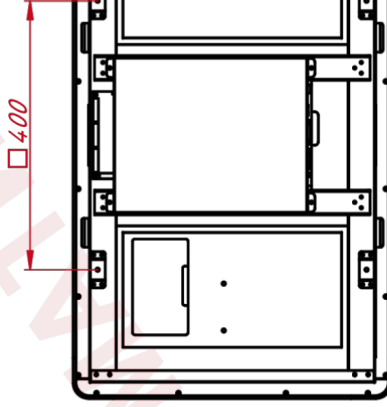

TGM32RPE

R23

R20,5

A (1:4)

B (1:4)

2,3

Изм./Лист	№ докум.	Подп.	Дата
Разраб.	TouchGames		31.11.2021
Проб.			
Т. контр.			
Нач. отд.			
Н. контр.			
Чтв.			

TGM32RPE

Встраиваемый проекционно-ёмкостный монитор Open Frame, серия Pure Flat монтажный чертёж

Лист	Масса	Масштаб
1	17,3	1:8
Лист	Листов	1

TouchGames
ОБОРУДОВАНИЕ АВТОМАТИЗИРОВАННОГО ПРОИЗВОДСТВА

1 Копиролал

Формат А3

Лист. нумер.

Справ. №

A

Лист. и дата

Имб. № дудн.

Вам. чнд. №

Лист. и дата

Имб. № подл.