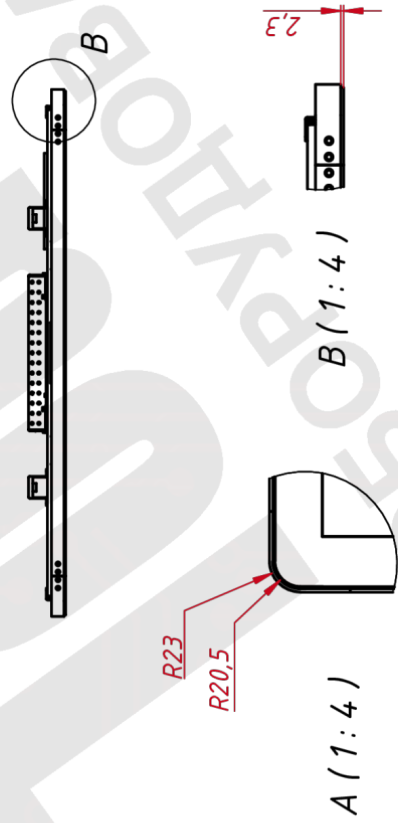

TGM32RPE

R23

R20,5

A (1:4)

B (1:4)

2,3

Изм./Лист	№ докум.	Подп.	Дата
Разраб.	TouchGames		31.11.2021
Проб.			
Т. контр.			
Нач. отд.			
Н. контр.			
Чтв.			

TGM32RPE

Встраиваемый проекционно-ёмкостный монитор Open Frame, серия Pure Flat монтажный чертёж

Лист	Масса	Масштаб
1	17,3	1:8
Лист	Листов	1

TouchGames
ОБОРУДОВАНИЕ АВТОМАТИЗИРОВАННОГО ПРОИЗВОДСТВА

1 Копиролал

Формат А3

Лист. нумер.

Справ. №

A

Лист. и дата

Имб. № дудн.

Вам. чнд. №

Лист. и дата

Имб. № подл.