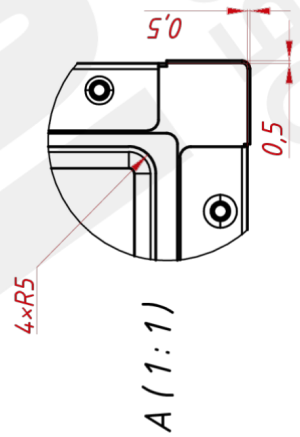

### ОСНОВНЫЕ ХАРАКТЕРИСТИКИ

Размер (диагональ)	19"
Соотношение сторон	5:4
Активная область (Ш×В)	376,9×301,5 мм
Ширина монитора	416 мм
Высота монитора	344 мм
Глубина монитора	54 мм

### НЕВИДИМЫЕ ДЛЯ ФИЛЬТРА

Видеоразъемы	цифровой и аналоговый
--------------	-----------------------

TG4L19REL

M4x8 шт  
максимальная глубина  
отверстий 4 мм

M4x8 шт  
максимальная глубина  
резьбовых отверстий 4 мм