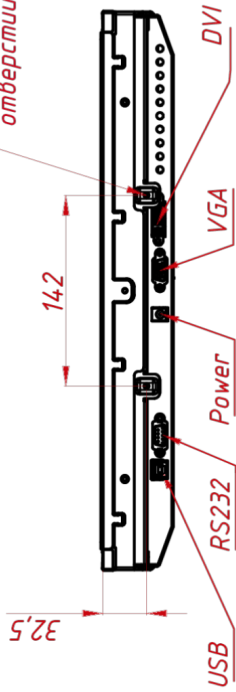

### ОСНОВНЫЕ ХАРАКТЕРИСТИКИ

Размер (диагональ)	19"
Соотношение сторон	5:4
Активная область (Ш×В)	376,9×301,5 мм
Ширина монитора	416 мм
Высота монитора	344 мм
Глубина монитора	54 мм

### ПРОЧЕЕ

OSD управление	Яркость, Контрастность, Цветовая температура, Энерго...
Кнопки	AUTO, +, MENU, -, POWER (расположены на задней панели)
Крепления	монтажные резьбовые отверстия (применять для монтажа...)
Отверстия под крепление VESA	75 мм и 100 мм (применять для монтажа винты с хвосто...
Комплектность	монитор, блок питания, кабель питания, кабель VGA, к...
Совместимость с ОС	Windows 7 Premium и выше, Linux с ядром 3,0 и выше

### НЕВИДИМЫЕ ДЛЯ ФИЛЬТРА

Видеоразъемы	цифровой и аналоговый
--------------	-----------------------

TG4L19REL

M4x8 шт  
максимальная глубина  
отверстий 4 мм

M4x8 шт  
максимальная глубина  
резьбовых отверстий 4 мм

A (1:1)

B (1:1)

TG4L19REL

Встраиваемый  
акустический монитор  
Ореп Frame, EL-серия  
Монтажный чертёж

Лист	Масса	Масштаб
1	5,0	1:4
Лист	Листов	1

ООО «ТачГейм»

Лист. пружен.

Справ. №