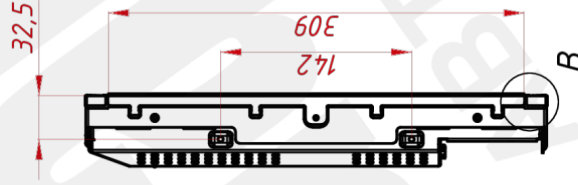

### ОСНОВНЫЕ ХАРАКТЕРИСТИКИ

Размер (диагональ)	19"
Соотношение сторон	5:4
Активная область (Ш×В)	376,9×301,5 мм
Ширина монитора	416 мм
Высота монитора	344 мм
Глубина монитора	54 мм

### ПРОЧЕЕ

OSD управление	Яркость, Контрастность, Цветовая температура, Энерго...
Кнопки	AUTO, +, MENU, -, POWER (расположены на задней панели)
Крепления	монтажные резьбовые отверстия (применять для монтажа...)
Отверстия под крепление VESA	75 мм и 100 мм (применять для монтажа винты с хвосто...
Комплектность	монитор, блок питания, кабель питания, кабель VGA, к...
Совместимость с ОС	Windows 7 Premium и выше, Linux с ядром 3,0 и выше

### НЕВИДИМЫЕ ДЛЯ ФИЛЬТРА

Видеоразъемы	цифровой и аналоговый
--------------	-----------------------

TG4L19REL

M4x8 шт  
максимальная глубина  
отверстий 4 мм

M4x8 шт  
максимальная глубина  
резьбовых отверстий 4 мм