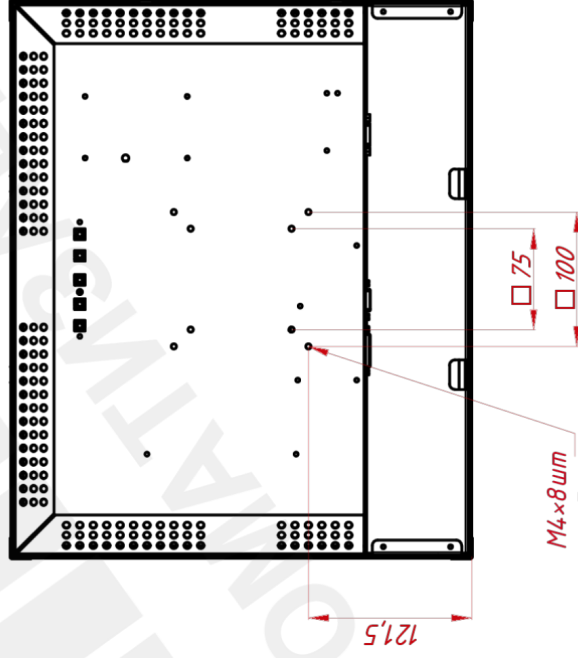

### ОСНОВНЫЕ ХАРАКТЕРИСТИКИ

Размер (диагональ)	19"
Соотношение сторон	5:4
Активная область (Ш×В)	376,9×301,5 мм
Ширина монитора	416 мм
Высота монитора	344 мм
Глубина монитора	54 мм

### ПРОЧЕЕ

OSD управление	Яркость, Контрастность, Цветовая температура, Энерго...
Кнопки	AUTO, +, MENU, -, POWER (расположены на задней панели)
Крепления	монтажные резьбовые отверстия (применять для монтажа...)
Отверстия под крепление VESA	75 мм и 100 мм (применять для монтажа винты с хвосто...
Комплектность	монитор, блок питания, кабель питания, кабель VGA, к...
Совместимость с ОС	Windows 7 Premium и выше, Linux с ядром 3,0 и выше

### НЕВИДИМЫЕ ДЛЯ ФИЛЬТРА

Видеоразъемы	цифровой и аналоговый
--------------	-----------------------

TG4L19REL

M4x8 шт  
максимальная глубина  
отверстий 4 мм

M4x8 шт  
максимальная глубина  
резьбовых отверстий 4 мм

A (1:1)

B (1:1)

TG4L19REL

Встраиваемый  
акустический монитор  
Ореп Frame, EL-серия  
Монтажный чертёж

Лист	Масса	Масштаб
1	5,0	1:4
Лист	Листов	1

ООО «ТачГейм»

Лист. пружен.

Справ. №