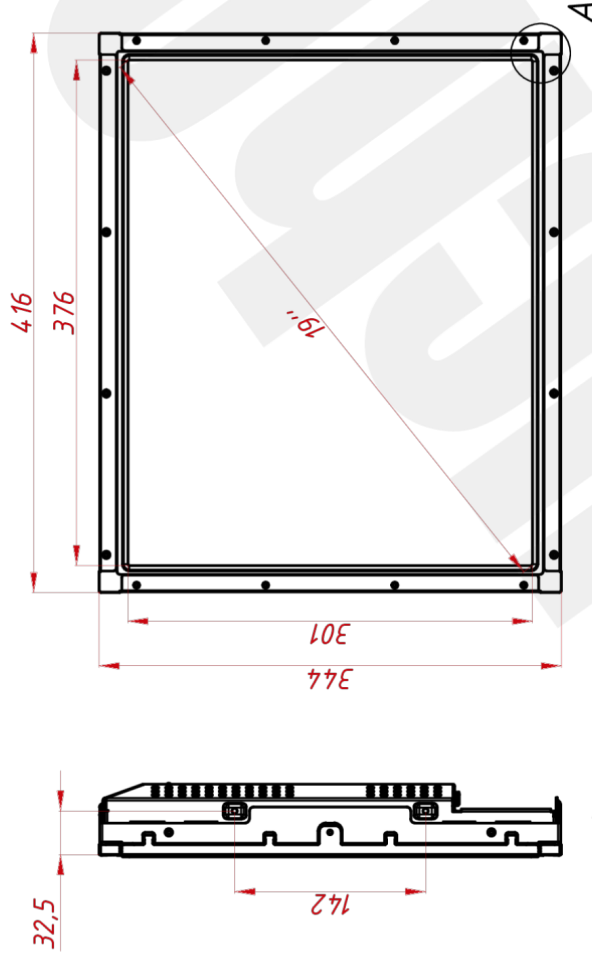

### ОСНОВНЫЕ ХАРАКТЕРИСТИКИ

Размер (диагональ)	19"
Соотношение сторон	5:4
Активная область (Ш×В)	376,9×301,5 мм
Ширина монитора	416 мм
Высота монитора	344 мм
Глубина монитора	54 мм

### НЕВИДИМЫЕ ДЛЯ ФИЛЬТРА

Видеоразъемы	цифровой и аналоговый
--------------	-----------------------

TG4L19REL

M4x8 шт  
максимальная глубина  
отверстий 4 мм

M4x8 шт  
максимальная глубина  
резьбовых отверстий 4 мм