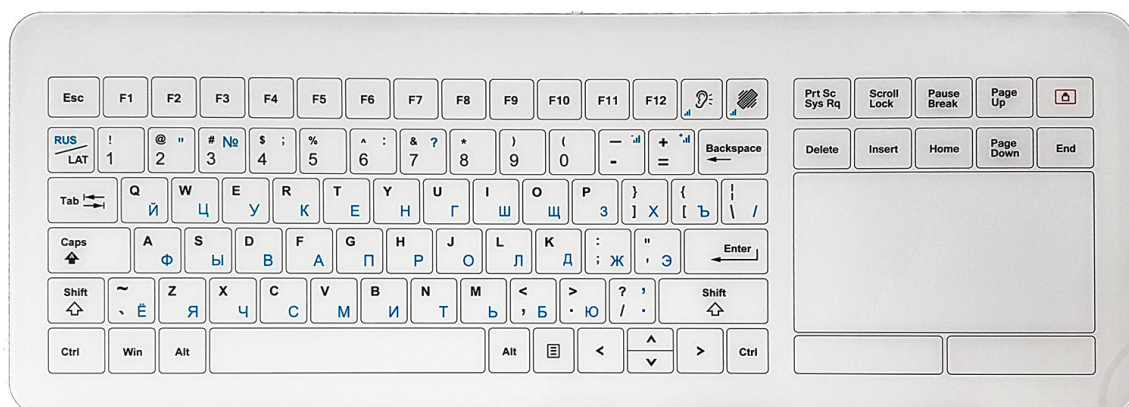

НАСТОЛЬНАЯ СЕНСОРНАЯ КЛАВИАТУРА С ТАЧПАДОМ, USB

TouchGames
ОБОРУДОВАНИЕ АВТОМАТИЗАЦИИ

- Сенсорная клавиатура поддерживает жестовое управление
- Обратная связь настраивается с помощью звука и вибрации
- Оборудована тачпадом с двумя кнопками, аналогами кнопок мыши,
- Подключается через USB и поддерживает Plug&Play
- Подходит для работы в перчатках
- Тонкий корпус

ОБЩЕЕ

Модель TG-PC-I-S

СЕНСОРНАЯ ТЕХНОЛОГИЯ

Сенсорная технология проекционно-ёмкостная
Количество поддерживаемых касаний до 4 касаний
Объект отклика рука, специальный стилус для проекционно-емкостных стекол
Время отклика ≤10 мс