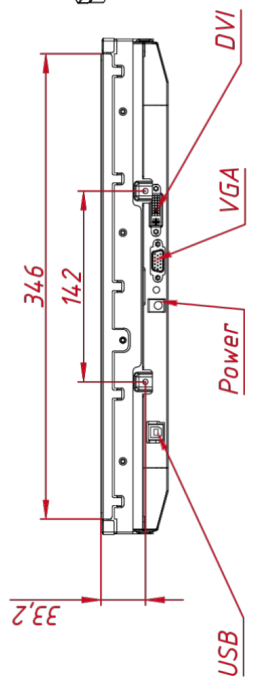

Размер (диагональ)	17"
Соотношение сторон	5:4
Активная область (Ш×В)	338,0×270,3 мм
Ширина монитора	368 мм
Высота монитора	306 мм
Глубина монитора	48 мм

ДИСПЛЕЙ

Тип матрицы	активная матрица TFT-LED
Разрешение дисплея	1280×1024
Количество цветов	16,7 млн.
Яркость	250 кд/м ²
Угол обзора горизонтальный	влево 85° / вправо 85°
Угол обзора вертикальный	вверх 80° / вниз 80°
Коэффициент контрастности (...)	1000:1
Частота развёртки	30...80 КГц / 60...75 Гц

НЕВИДИМЫЕ ДЛЯ ФИЛЬТРА

Видеоразъемы	цифровой и аналоговый
--------------	-----------------------

TG4L17REL

M4x8 отв. (на каждом торце по два отверстия), максимальная глубина резьбового отверстия 4 мм

A (1:1)