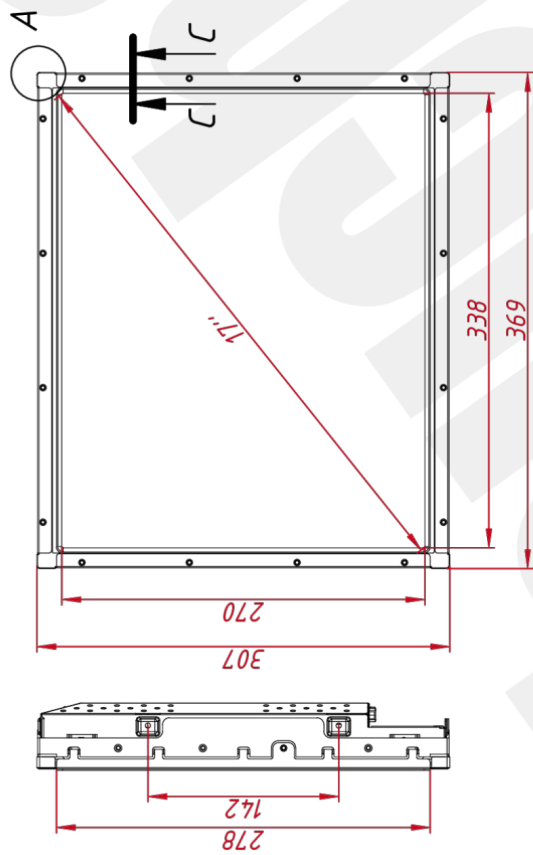

Размер (диагональ)	17"
Соотношение сторон	5:4
Активная область (Ш×В)	338,0×270,3 мм
Ширина монитора	368 мм
Высота монитора	306 мм
Глубина монитора	48 мм

ДИСПЛЕЙ

Тип матрицы	активная матрица TFT-LED
Разрешение дисплея	1280×1024
Количество цветов	16,7 млн.
Яркость	250 кд/м ²
Угол обзора горизонтальный	влево 85° / вправо 85°
Угол обзора вертикальный	вверх 80° / вниз 80°
Коэффициент контрастности (...)	1000:1
Частота развёртки	30...80 КГц / 60...75 Гц

НЕВИДИМЫЕ ДЛЯ ФИЛЬТРА

Видеоразъемы	цифровой и аналоговый
--------------	-----------------------

TG4L17REL

M4x8 отв. (на каждом торце по два отверстия), максимальная глубина резьбового отверстия 4 мм

A (1:1)