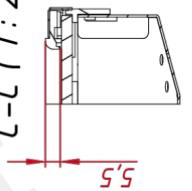

Размер (диагональ)	17"
Соотношение сторон	5:4
Активная область (Ш×В)	338,0×270,3 мм
Ширина монитора	368 мм
Высота монитора	306 мм
Глубина монитора	48 мм

ДИСПЛЕЙ

Тип матрицы	активная матрица TFT-LED
Разрешение дисплея	1280×1024
Количество цветов	16,7 млн.
Яркость	250 кд/м ²
Угол обзора горизонтальный	влево 85° / вправо 85°
Угол обзора вертикальный	вверх 80° / вниз 80°
Коэффициент контрастности (...)	1000:1
Частота развёртки	30...80 КГц / 60...75 Гц

НЕВИДИМЫЕ ДЛЯ ФИЛЬТРА

Видеоразъемы	цифровой и аналоговый
--------------	-----------------------

TG4L17REL

M4x8 отв. (на каждом торце по два отверстия), максимальная глубина резьбового отверстия 4 мм

A (1:1)

B (1:1)

C-C (1:2)

Исп. прунен.

Спроб. №

A

Исп. прунен.

Спроб. №

Исп. прунен.