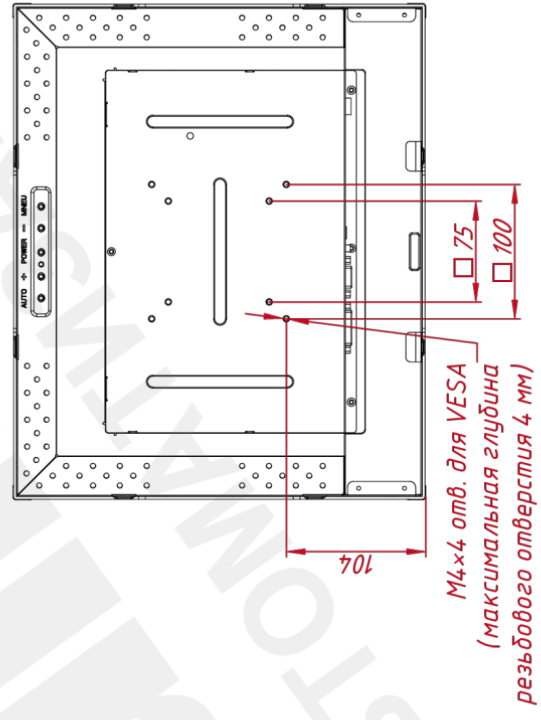

Размер (диагональ)	17"
Соотношение сторон	5:4
Активная область (Ш×В)	338,0×270,3 мм
Ширина монитора	368 мм
Высота монитора	306 мм
Глубина монитора	48 мм

ДИСПЛЕЙ

Тип матрицы	активная матрица TFT-LED
Разрешение дисплея	1280×1024
Количество цветов	16,7 млн.
Яркость	250 кд/м ²
Угол обзора горизонтальный	влево 85° / вправо 85°
Угол обзора вертикальный	вверх 80° / вниз 80°
Коэффициент контрастности (...)	1000:1
Частота развёртки	30...80 КГц / 60...75 Гц

НЕВИДИМЫЕ ДЛЯ ФИЛЬТРА

Видеоразъемы	цифровой и аналоговый
--------------	-----------------------

TG4L17REL

M4x8 отв. (на каждом торце по два отверстия), максимальная глубина резьбового отверстия 4 мм

A (1:1)