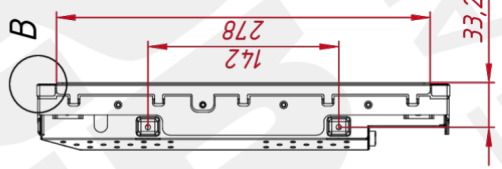

НЕВИДИМЫЕ ДЛЯ ФИЛЬТРА

Видеоразъемы	цифровой и аналоговый
--------------	-----------------------

TG4L17REL

M4x8 отв. (на каждом торце по два отверстия), максимальная глубина резьбового отверстия 4 мм

A (1:1)