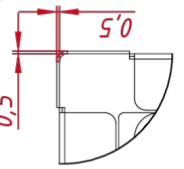

Исп. прунен.

Спроб. №

A

Исп. прунен.

Спроб. №

Исп. прунен.

Спроб. №

Исп. прунен.

Спроб. №

TG4L17REL

Встраиваемый акустический монитор Orel Frame, EL-серия
Монтажный чертёж

Лист	Масса	Масштаб
1	5,0	1:4
Лист	Листов	1

ООО «ТачГейм»

Формат А3