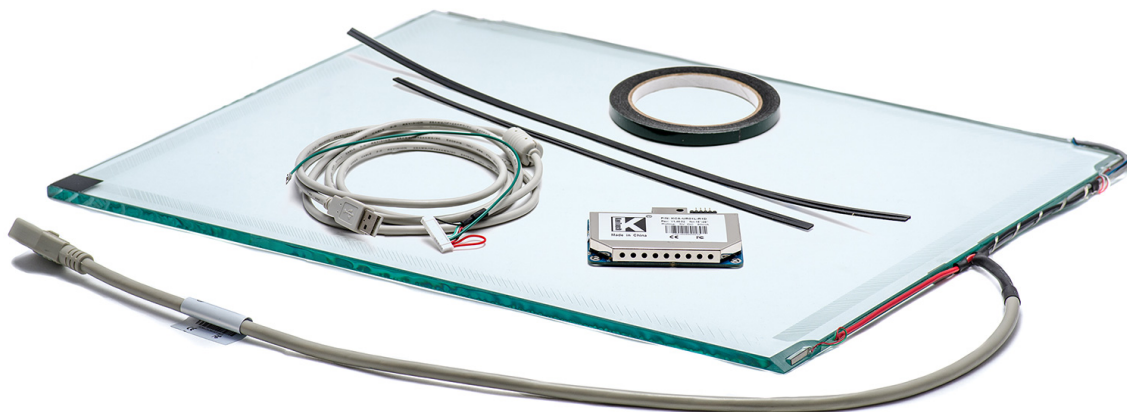

СЕНСОРНЫЕ ЭКРАНЫ

26" СЕНСОРНЫЙ ШИРОКОФОРМАТНЫЙ (16:9) АКУСТИЧЕСКИЙ ЭКРАН, 4 ММ, D-СЕРИЯ, КОМПЛЕКТ (КОНТРОЛЛЕР USB, КАБЕЛЬ)

TouchGames
ОБОРУДОВАНИЕ АВТОМАТИЗАЦИИ

ООО «ТАЧГЕЙМ»
454091, Г. ЧЕЛЯБИНСК
УЛ. ЦВИЛЛИНГА, Д. 25 К 1, ОФ. 308
+7 (800) 333 24 62
+7 (495) 287 08 57
+7 (351) 264 09 97
SALES@TOUCHGAMES.RU
WWW.TOUCHGAMES.RU

ТЕХНИЧЕСКИЕ ХАРАКТЕРИСТИКИ АРТ. TGSАW4L26DW *

ОБЩЕЕ

Модель	TGSАW4L26
Серия	D-серия
Тип защиты	антивандальное стекло 4 мм
Материал	закалённое стекло

ОСНОВНЫЕ ХАРАКТЕРИСТИКИ

Размер (диагональ)	26"
Соотношение сторон	16:9
Активная область (Ш×В)	626,8×328,8 мм
Ширина экрана	626 мм
Высота экрана	373 мм
Толщина экрана	4 мм

СЕНСОРНАЯ ТЕХНОЛОГИЯ

Сенсорная технология	акустическая (ПАВ)
Количество поддерживаемых касаний	1 касание
Объект отклика	рука, рука в тонкой перчатке, специальный стилус для ПАВ экранов
Время отклика	≤8 мс
Сила нажатия	
Твёрдость стекла	7H
Прозрачность	≥85%