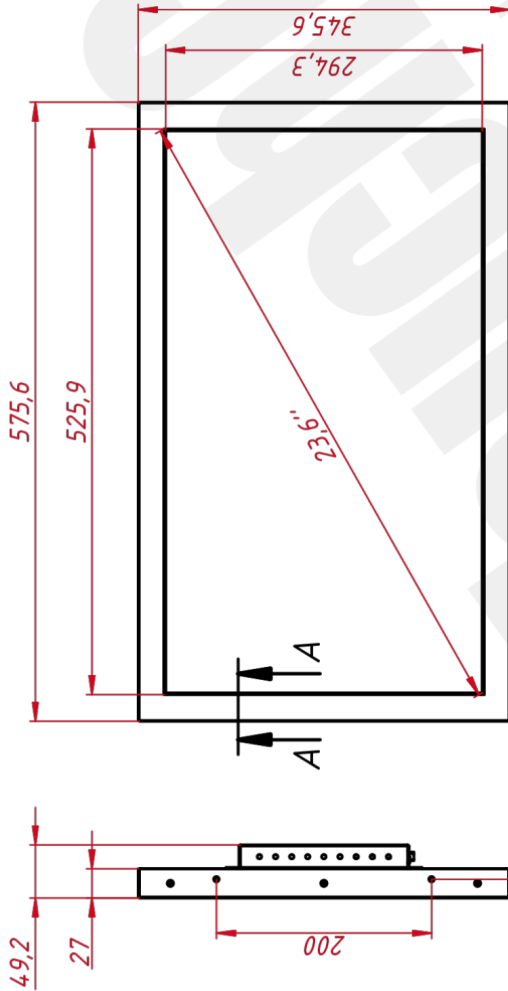

Основные характеристики

Размер (диагональ)	24"
Соотношение сторон	16:9
Активная область (Ш×В)	525,9×294,3 мм
Ширина монитора	575,6 мм
Высота монитора	345,6 мм
Глубина монитора	49,2 мм

Дисплей

Тип матрицы	активная матрица TFT-LED
Разрешение дисплея	1920×1080
Количество цветов	16,7 млн.
Яркость	250 кд/м ²
Угол обзора горизонтальный	влево 89° / вправо 89°
Угол обзора вертикальный	вверх 89° / вниз 89°
Коэффициент контрастности (...)	1000:1
Частота развёртки	30...80 КГц / 60...75 Гц

Невидимые для фильтра

Видеоразъемы	цифровой и аналоговый
--------------	-----------------------

TG24IRR

M4x6 отв., максимальная глубина резьбового отверстия 4 мм

M4x4 отв. для VESA (максимальная глубина резьбового отверстия 4 мм)

M4x8 отв. максимальная глубина резьбового отверстия 4 мм

A-A (1:1)

Инв. № подл.		Подп. и дата		Вам. инв. №		Инв. № д/дн.		Подп. и дата	
Лист		Лист		Лист		Лист		Лист	
1		1		1		1		1	
Масса		Масштаб		Масса		Масштаб		Масса	
5,7		1:5		5,7		1:5		5,7	
Лист		Лист		Лист		Лист		Лист	
1		1		1		1		1	
TG24IRR					Встраиваемый инфракрасный монитор, КТ-серия				
монтажный чертёж					монтажный чертёж				
ТоубГеймс					ТоубГеймс				
ОБОРУДОВАНИЕ АВТОМАТИЗАЦИИ					ОБОРУДОВАНИЕ АВТОМАТИЗАЦИИ				