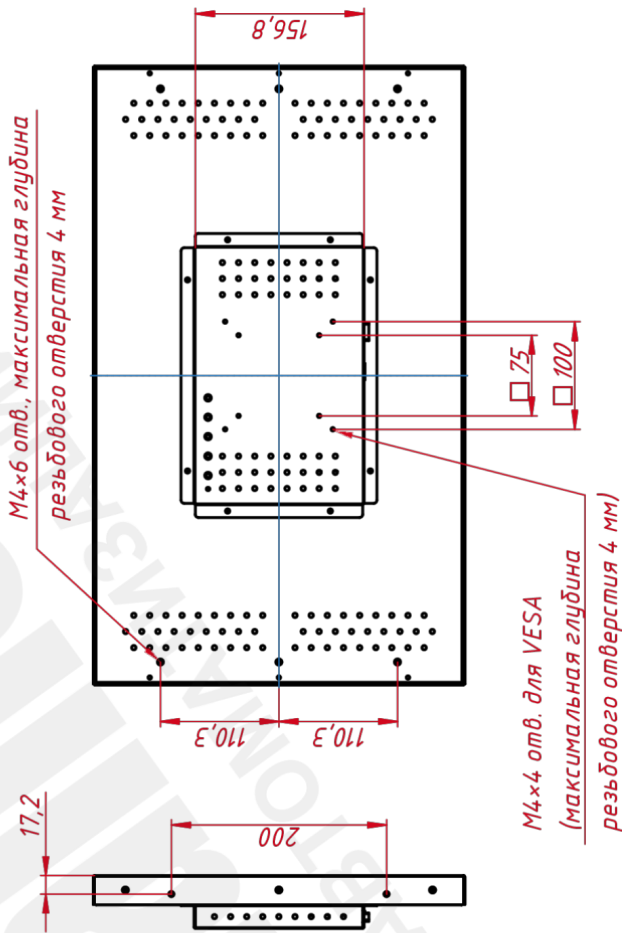

Основные характеристики

Размер (диагональ)	24"
Соотношение сторон	16:9
Активная область (Ш×В)	525,9×294,3 мм
Ширина монитора	575,6 мм
Высота монитора	345,6 мм
Глубина монитора	49,2 мм

Дисплей

Тип матрицы	активная матрица TFT-LED
Разрешение дисплея	1920×1080
Количество цветов	16,7 млн.
Яркость	250 кд/м ²
Угол обзора горизонтальный	влево 89° / вправо 89°
Угол обзора вертикальный	вверх 89° / вниз 89°
Коэффициент контрастности (...)	1000:1
Частота развёртки	30...80 КГц / 60...75 Гц

Невидимые для фильтра

Видеоразъемы	цифровой и аналоговый
--------------	-----------------------

TG24IRR

M4x6 отв., максимальная глубина резьбового отверстия 4 мм

M4x4 отв. для VESA (максимальная глубина резьбового отверстия 4 мм)

M4x8 отв. максимальная глубина резьбового отверстия 4 мм

A-A (1:1)

Инв. № подл.		Подп. и дата		Вам. инв. №		Инв. № д/дн.		Подп. и дата	
Лист		Лист		Лист		Лист		Лист	
1		1		1		1		1	
Масса		Масштаб		Масса		Масштаб		Масса	
5,7		1:5		5,7		1:5		5,7	
Лист		Лист		Лист		Лист		Лист	
1		1		1		1		1	
TG24IRR					Встраиваемый инфракрасный монитор, КТ-серия				
монтажный чертёж					монтажный чертёж				
ТоубГеймс					ТоубГеймс				
ОБОРУДОВАНИЕ АВТОМАТИЗАЦИИ					ОБОРУДОВАНИЕ АВТОМАТИЗАЦИИ				