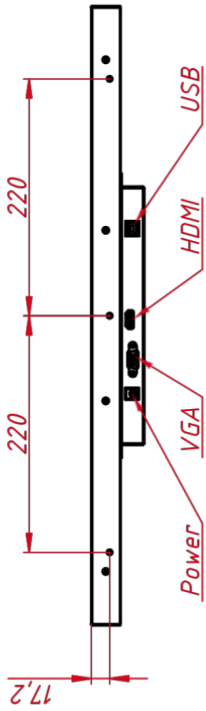

Артикул TG24IRR
Цена 102 255 RUB

* Цена актуальна на момент формирования документа: 24.06.2026

24" (23,6) Встраиваемый промышленный инфракрасный сенсорный монитор Open Frame, 1 касание, КТ-серия

Общее

Модель	TG24IRR
Тип монитора	встраиваемый Open Frame (изнутри)
Серия	КТ-серия
Корпус монитора	металлический
Тип защиты	металлический корпус, антивандальное стекло, передня...

Основные характеристики

Размер (диагональ)	24"
Соотношение сторон	16:9
Активная область (Ш×В)	525,9×294,3 мм
Ширина монитора	575,6 мм
Высота монитора	345,6 мм
Глубина монитора	49,2 мм

Дисплей

Тип матрицы	активная матрица TFT-LED
Разрешение дисплея	1920×1080
Количество цветов	16,7 млн.
Яркость	250 кд/м ²
Угол обзора горизонтальный	влево 89° / вправо 89°
Угол обзора вертикальный	вверх 89° / вниз 89°
Коэффициент контрастности (...)	1000:1
Частота развёртки	30...80 КГц / 60...75 Гц

Невидимые для фильтра

Видеоразъемы	цифровой и аналоговый
--------------	-----------------------

TG24IRR

M4x6 отв., максимальная глубина резьбового отверстия 4 мм

M4x4 отв. для VESA (максимальная глубина резьбового отверстия 4 мм)

M4x8 отв. максимальная глубина резьбового отверстия 4 мм

A-A (1:1)

Инв. № подл.		Подп. и дата		Вам. инв. №		Инв. № д/дн.		Подп. и дата	
Лист		Лист		Лист		Лист		Лист	
1		1		1		1		1	
Масса		Масштаб		Масса		Масштаб		Масса	
5,7		1:5		5,7		1:5		5,7	
Лист		Лист		Лист		Лист		Лист	
1		1		1		1		1	
TG24IRR					Встраиваемый инфракрасный монитор, КТ-серия				
монтажный чертёж					монтажный чертёж				
ТоубГеймс					ТоубГеймс				
ОБОРУДОВАНИЕ АВТОМАТИЗАЦИИ					ОБОРУДОВАНИЕ АВТОМАТИЗАЦИИ				