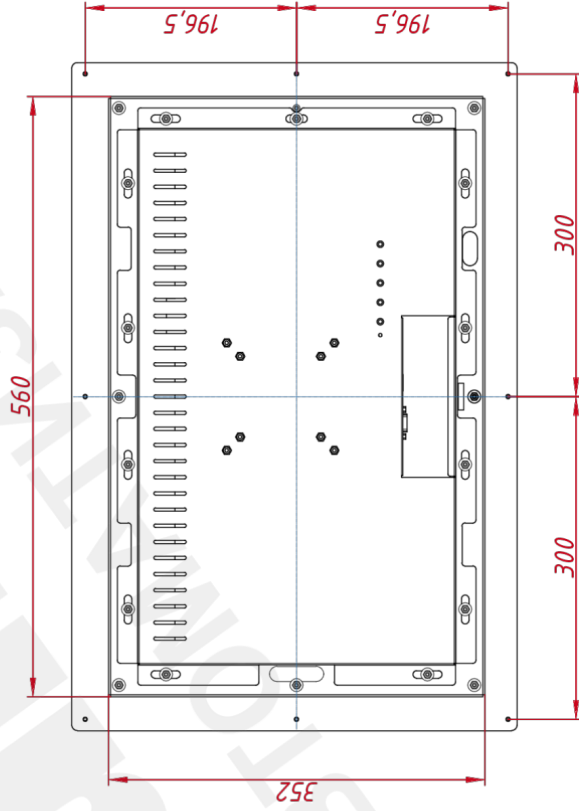

TG6L215RZ

Инд. № подл.	Подп. и дата	Взам. инд. №	Инд. № дудл.	Подп. и дата

Лист	Масса	Масштаб
1	7,6	1:5

Изм./Лист	№ докум.	Подп.	Дата
	Diana Sfriz		27.03.2025

Проб.	Т. контр.	Нач. отд.	Н. контр.	Чтв.

TG6L215RZ	
Встраиваемый монитор Easy Mount в защищённом корпусе, NT-серия монтажный чертёж	

Лист	Масса	Масштаб
1	7,6	1:5

Изм./Лист	№ докум.	Подп.	Дата
	Diana Sfriz		27.03.2025

Проб.	Т. контр.	Нач. отд.	Н. контр.	Чтв.

TG6L215RZ	
Встраиваемый монитор Easy Mount в защищённом корпусе, NT-серия монтажный чертёж	

Лист	Масса	Масштаб
1	7,6	1:5

Изм./Лист	№ докум.	Подп.	Дата
	Diana Sfriz		27.03.2025

Проб.	Т. контр.	Нач. отд.	Н. контр.	Чтв.

TG6L215RZ	
Встраиваемый монитор Easy Mount в защищённом корпусе, NT-серия монтажный чертёж	

Лист	Масса	Масштаб
1	7,6	1:5