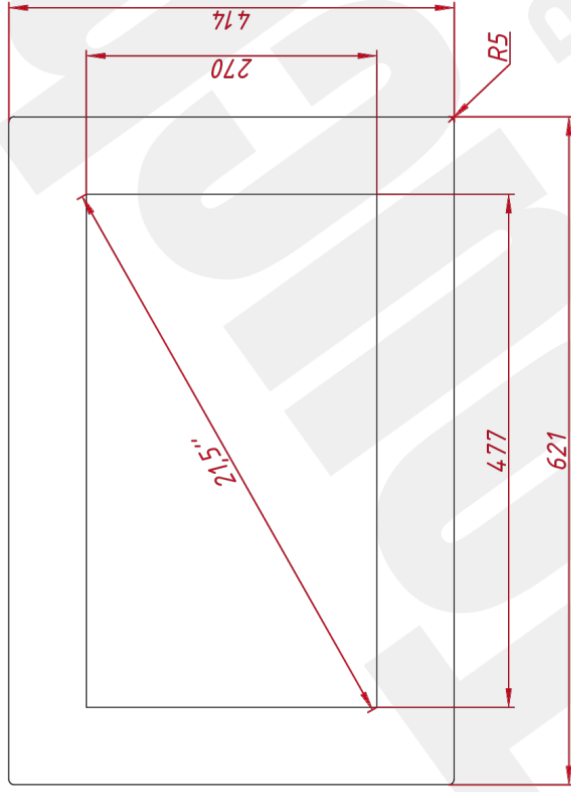

TG6L215RZ

Инд. № подл.	Подп. и дата	Взам. инд. №	Инд. № дудл.	Подп. и дата

Лист	Масса	Масштаб
1	7,6	1:5

Изм./Лист	№ докум.	Подп.	Дата
	Diana Sfriz		27.03.2025

Проб.	Т. контр.	Нач. отд.	Н. контр.	Чтв.

TG6L215RZ	
Встраиваемый монитор Easy Mount в защищённом корпусе, NT-серия монтажный чертёж	

Лист	Масса	Масштаб
1	7,6	1:5

Изм./Лист	№ докум.	Подп.	Дата
	Diana Sfriz		27.03.2025

Проб.	Т. контр.	Нач. отд.	Н. контр.	Чтв.

TG6L215RZ	
Встраиваемый монитор Easy Mount в защищённом корпусе, NT-серия монтажный чертёж	

Лист	Масса	Масштаб
1	7,6	1:5

Изм./Лист	№ докум.	Подп.	Дата
	Diana Sfriz		27.03.2025

Проб.	Т. контр.	Нач. отд.	Н. контр.	Чтв.

TG6L215RZ	
Встраиваемый монитор Easy Mount в защищённом корпусе, NT-серия монтажный чертёж	

Лист	Масса	Масштаб
1	7,6	1:5