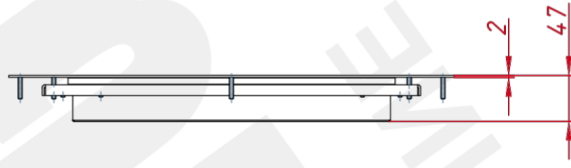

TG6L215RZ

Инд. № подл.	Подп. и дата	Взам. инд. №	Инд. № дудл.	Подп. и дата

Лист	Масса	Масштаб
1	7,6	1:5

Изм./Лист	№ докум.	Подп.	Дата
	Diana Sfriz		27.03.2025

Проб.	Т. контр.	Нач. отд.	Н. контр.	Чтв.

TG6L215RZ	
Встраиваемый монитор Easy Mount в защищённом корпусе, NT-серия монтажный чертёж	

Лист	Масса	Масштаб
1	7,6	1:5

Изм./Лист	№ докум.	Подп.	Дата
	Diana Sfriz		27.03.2025

Проб.	Т. контр.	Нач. отд.	Н. контр.	Чтв.

TG6L215RZ	
Встраиваемый монитор Easy Mount в защищённом корпусе, NT-серия монтажный чертёж	

Лист	Масса	Масштаб
1	7,6	1:5

Изм./Лист	№ докум.	Подп.	Дата
	Diana Sfriz		27.03.2025

Проб.	Т. контр.	Нач. отд.	Н. контр.	Чтв.

TG6L215RZ	
Встраиваемый монитор Easy Mount в защищённом корпусе, NT-серия монтажный чертёж	

Лист	Масса	Масштаб
1	7,6	1:5