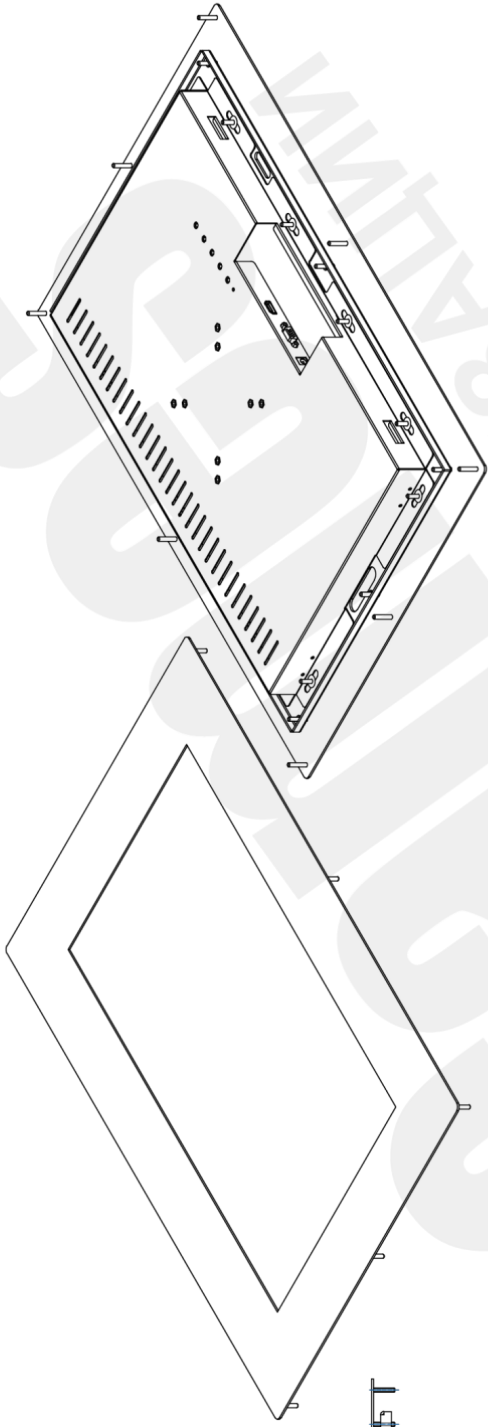

TG6L215RZ

Инд. № подл.	Подп. и дата	Взам. инд. №	Инд. № дудл.	Подп. и дата

Лист	Масса	Масштаб
1	7,6	1:5

Изм./Лист	№ докум.	Подп.	Дата
	Diana Sfriz		27.03.2025

Проб.	Т. контр.	Нач. отд.	Н. контр.	Чтв.

TG6L215RZ	
Встраиваемый монитор Easy Mount в защищённом корпусе, NT-серия монтажный чертёж	

Лист	Масса	Масштаб
1	7,6	1:5

Изм./Лист	№ докум.	Подп.	Дата
	Diana Sfriz		27.03.2025

Проб.	Т. контр.	Нач. отд.	Н. контр.	Чтв.

TG6L215RZ	
Встраиваемый монитор Easy Mount в защищённом корпусе, NT-серия монтажный чертёж	

Лист	Масса	Масштаб
1	7,6	1:5

Изм./Лист	№ докум.	Подп.	Дата
	Diana Sfriz		27.03.2025

Проб.	Т. контр.	Нач. отд.	Н. контр.	Чтв.

TG6L215RZ	
Встраиваемый монитор Easy Mount в защищённом корпусе, NT-серия монтажный чертёж	

Лист	Масса	Масштаб
1	7,6	1:5