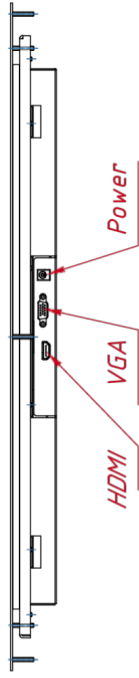

TG6L215RZ

Инд. № подл.	Подп. и дата	Взам. инд. №	Инд. № дудл.	Подп. и дата

Лист	Масса	Масштаб
1	7,6	1:5

Изм./Лист	№ докум.	Подп.	Дата
	Diana Sfriz		27.03.2025

Проб.	Т. контр.	Нач. отд.	Н. контр.	Чтв.

TG6L215RZ	
Встраиваемый монитор Easy Mount в защищённом корпусе, NT-серия монтажный чертёж	

Лист	Масса	Масштаб
1	7,6	1:5

Изм./Лист	№ докум.	Подп.	Дата
	Diana Sfriz		27.03.2025

Проб.	Т. контр.	Нач. отд.	Н. контр.	Чтв.

TG6L215RZ	
Встраиваемый монитор Easy Mount в защищённом корпусе, NT-серия монтажный чертёж	

Лист	Масса	Масштаб
1	7,6	1:5

Изм./Лист	№ докум.	Подп.	Дата
	Diana Sfriz		27.03.2025

Проб.	Т. контр.	Нач. отд.	Н. контр.	Чтв.

TG6L215RZ	
Встраиваемый монитор Easy Mount в защищённом корпусе, NT-серия монтажный чертёж	

Лист	Масса	Масштаб
1	7,6	1:5