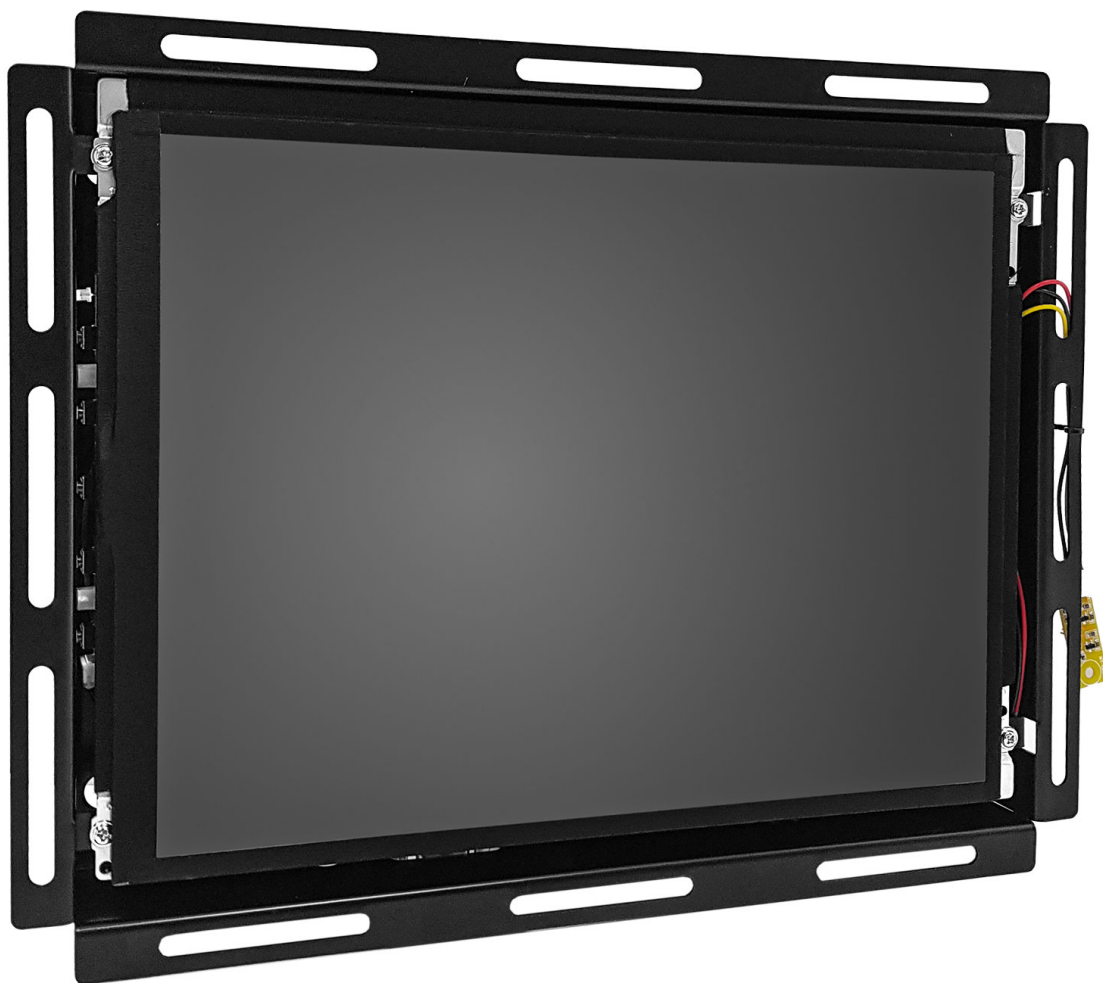

ПРОМЫШЛЕННЫЕ МОНИТОРЫ И ДИСПЛЕИ

12,1" СВЕРХЪЯРКИЙ РЕЗИСТИВНЫЙ СЕНСОРНЫЙ МОНИТОР OPEN FRAME С ДАТЧИКОМ ОСВЕЩЕНИЯ, СТЕКЛО 2,2 ММ, КТ-СЕРИЯ

TouchGames
ОБОРУДОВАНИЕ АВТОМАТИЗАЦИИ

ООО «ТАЧГЕЙМ»
454091, Г. ЧЕЛЯБИНСК
УЛ. ЦВИЛЛИНГА, Д. 25 К 1, ОФ. 308
+7 (800) 333 24 62
+7 (495) 287 08 57
+7 (351) 264 09 97
SALES@TOUCHGAMES.RU
WWW.TOUCHGAMES.RU

Сверхъяркий промышленный монитор с антибликовым покрытием

- Поддерживает четкость изображения и читаемость информации при сильном освещении или ярком солнечном свете
- Очень высокая яркость изображения и антибликовое покрытие
- Антивандальное стекло в металлическом корпусе
- Встраивается в любую поверхность изнутри с помощью монтажной рамки с отверстиями по периметру монитора
- Любой сверхъяркий несенсорный монитор можем оборудовать сенсорным экраном