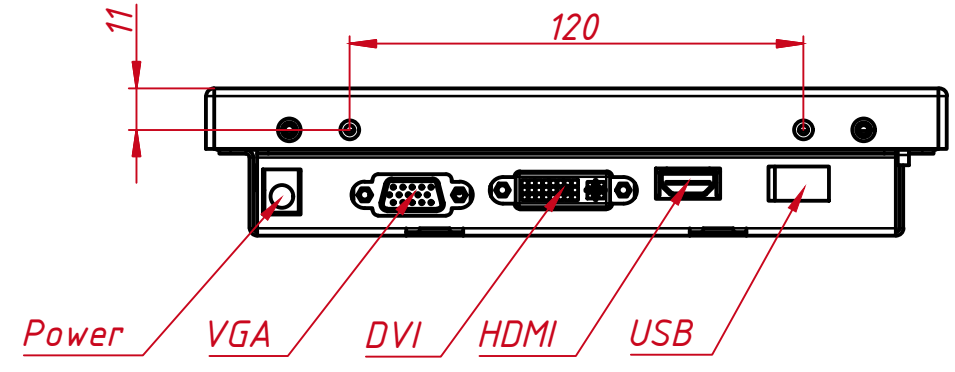

TG4L08R

					<b>TG4L08R</b>			
Изм.	Лист	№ докум.	Подп.	Дата	Встраиваемый акустический монитор OpenFrame, КТ-серия	Лит.	Масса	Масштаб
Разраб.	TouchGames			29.12.2020			1,2 кг	1:3
Пров.					Монтажный чертёж	Лист	Листов	1
Т. контр.						000 «ТачГейм»		
Нач. отд.								
Н. контр.								
Утв.								