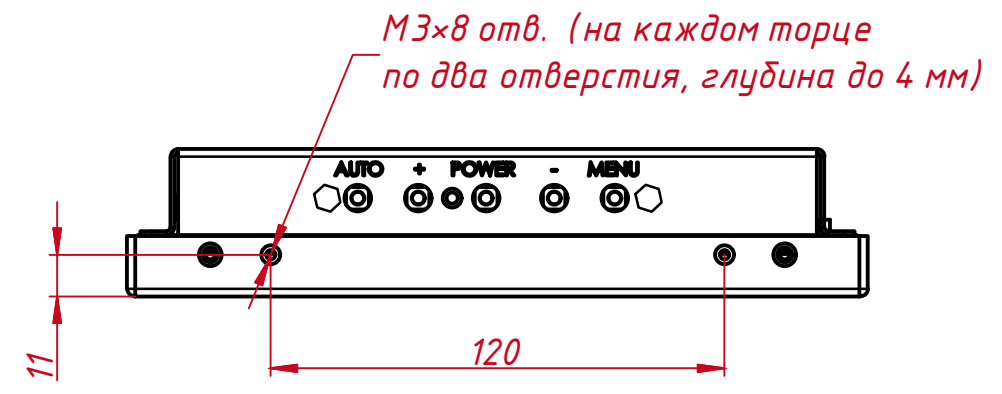

TG4L08R

					<b>TG4L08R</b>			
Изм.	Лист	№ докум.	Подп.	Дата	Встраиваемый акустический монитор OpenFrame, КТ-серия	Лит.	Масса	Масштаб
Разраб.	TouchGames			29.12.2020			1,2 кг	1:3
Пров.					Монтажный чертёж	Лист	Листов	1
Т. контр.						000 «ТачГейм»		
Нач. отд.								
Н. контр.								
Утв.								