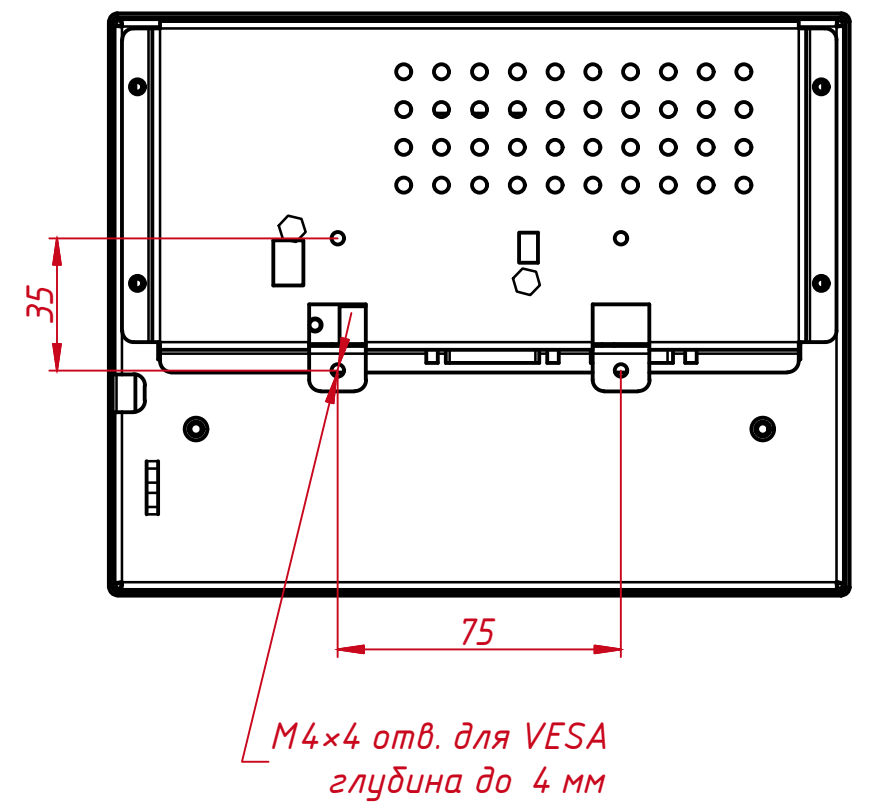

TG4L08R

					<b>TG4L08R</b>			
Изм.	Лист	№ докум.	Подп.	Дата	Встраиваемый акустический монитор OpenFrame, КТ-серия	Лит.	Масса	Масштаб
Разраб.	TouchGames			29.12.2020			1,2 кг	1:3
Пров.					Монтажный чертёж	Лист	Листов	1
Т. контр.						000 «ТачГейм»		
Нач. отд.								
Н. контр.								
Утв.								