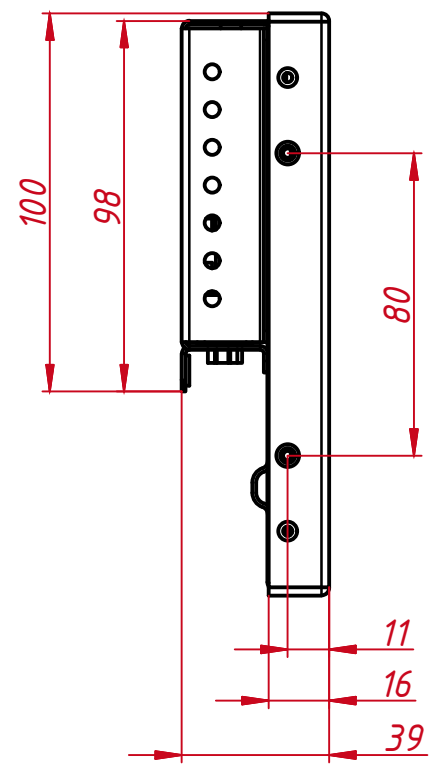

TG4L08R

					<b>TG4L08R</b>			
Изм.	Лист	№ докум.	Подп.	Дата	Встраиваемый акустический монитор OpenFrame, КТ-серия	Лит.	Масса	Масштаб
Разраб.	TouchGames			29.12.2020			1,2 кг	1:3
Пров.					Монтажный чертёж	Лист	Листов	1
Т. контр.						000 «ТачГейм»		
Нач. отд.								
Н. контр.								
Утв.								