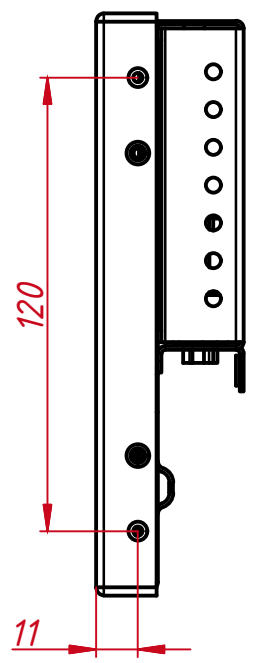

TG4L08R

					<b>TG4L08R</b>			
Изм.	Лист	№ докум.	Подп.	Дата	Встраиваемый акустический монитор OpenFrame, КТ-серия	Лит.	Масса	Масштаб
Разраб.	TouchGames			29.12.2020			1,2 кг	1:3
Пров.					Монтажный чертёж	Лист	Листов	1
Т. контр.						000 «ТачГейм»		
Нач. отд.								
Н. контр.								
Утв.								