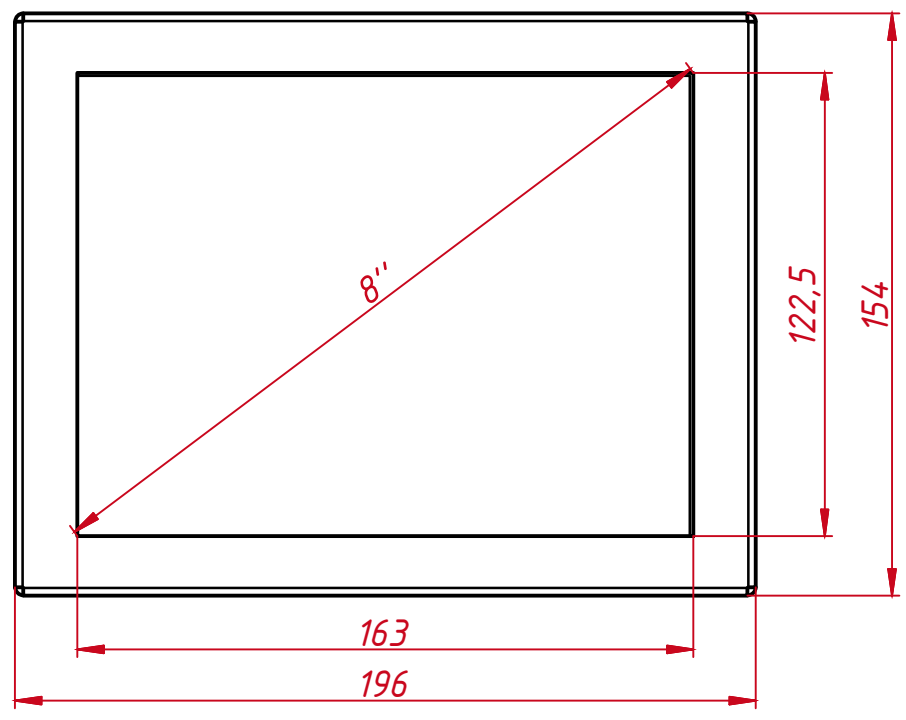

TG4L08R

					<b>TG4L08R</b>			
Изм.	Лист	№ докум.	Подп.	Дата	Встраиваемый акустический монитор OpenFrame, КТ-серия	Лит.	Масса	Масштаб
Разраб.	TouchGames			29.12.2020			1,2 кг	1:3
Пров.					Монтажный чертёж	Лист	Листов	1
Т. контр.						000 «ТачГейм»		
Нач. отд.								
Н. контр.								
Утв.								