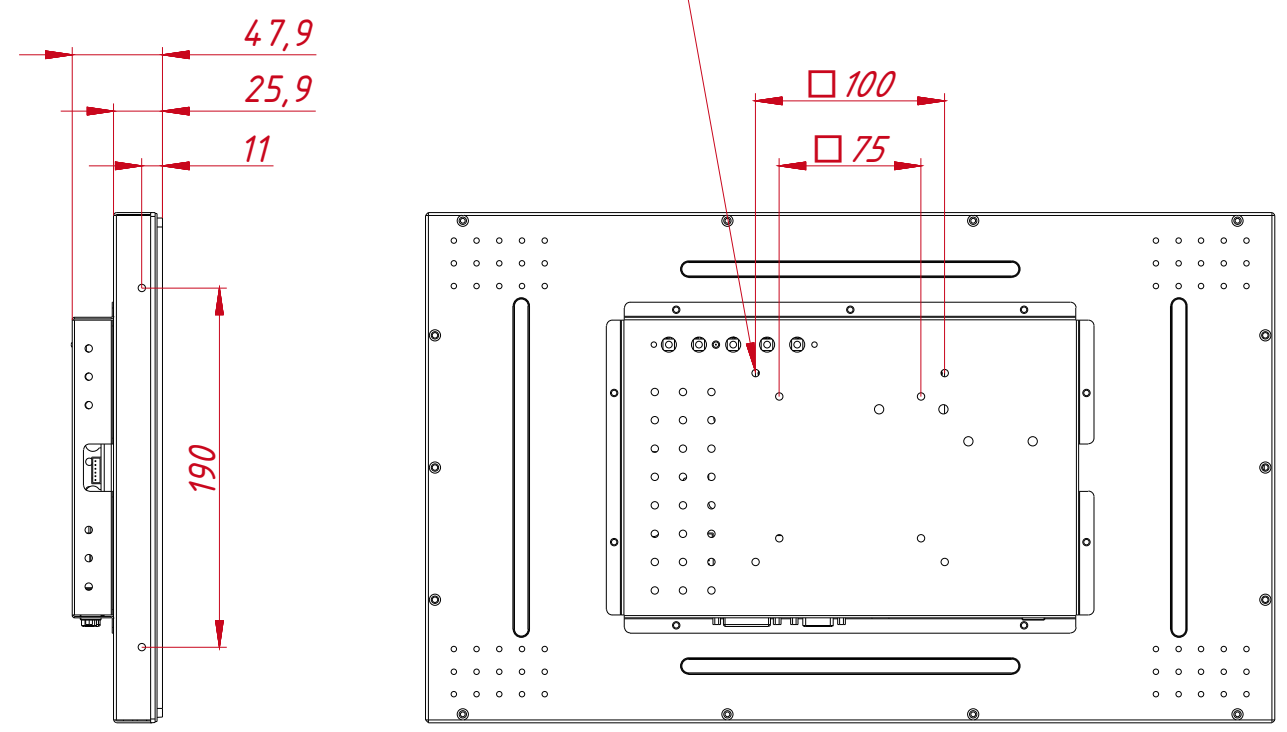

M4x4 отв. для VESA
(максимальная глубина
резьбового отверстия 4 мм)

				TGM185RPE(wide)			
Изм. Лист	№ докум.	Подп.	Дата	Встраиваемый проекторно-ёмкостный монитор OpenFrame, серия PureFlat монтажный чертёж	Лит.	Масса	Масштаб
Разраб.	TouchGames		19.12.2022			6.6	1:4
Пров.					Лист	Листов	1
Т. контр.					000 «ТачГейм»		
Нач. отд.							
Н. контр.							
Утв.							