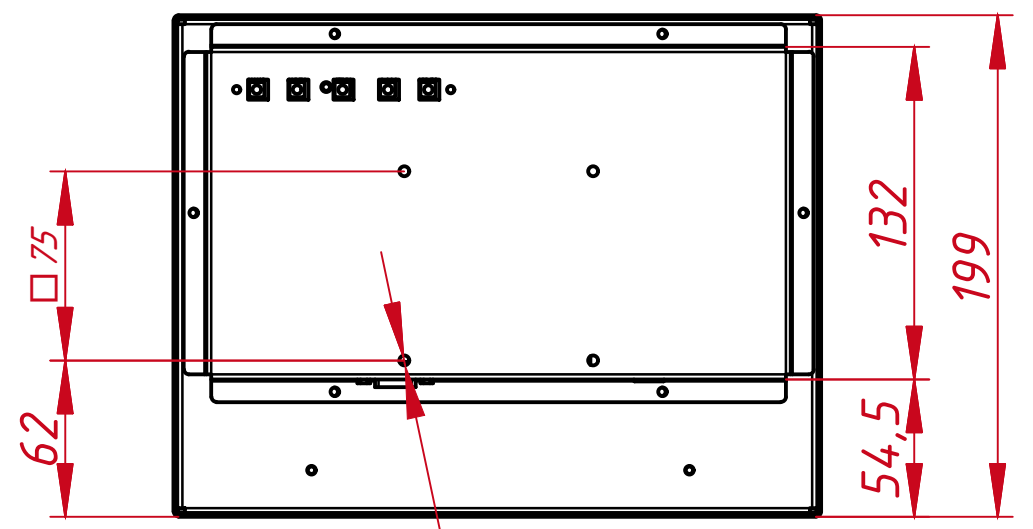

TG4L104R

Перв. примен.

Справ. №

A

M4×8 отв.  
(на каждом торце по два отверстия,  
глубина до 4 мм)

Подп. и дата

Инв. № дубл.

Взам. инв. №

Подп. и дата

Инв. № подл.

					<b>TG4L104R</b>			
Изм.	Лист	№ докум.	Подп.	Дата	Встраиваемый акустический монитор OpenFrame, КТ-серия	Лит.	Масса	Масштаб
Разраб.		TouchGames		28.12.2020			2,3 кг	1:3
Пров.					Монтажный чертёж	Лист	Листов	1
Т. контр.						000 «ТачГейм»		
Нач. отд.								
Н. контр.								
Утв.								