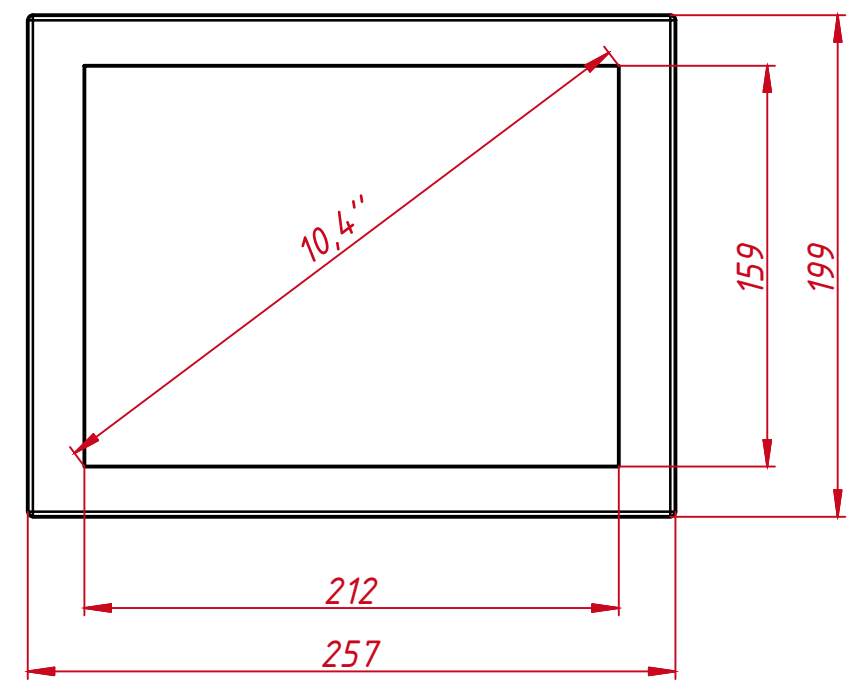

Инв. № подл.

M4x4 отв.
(для креплений VESA,
глубина до 4 мм)

M4x8 отв.
(на каждом торце по два отверстия,
глубина до 4 мм)

					TG4L104R			
Изм.	Лист	№ докум.	Подп.	Дата	Встраиваемый акустический монитор Open Frame, КТ-серия монтажный чертёж	Лит.	Масса	Масштаб
Разраб.		TouchGames		14.08.2025				1:3
Пров.						Лист	Листов	1
Т. контр.						TouchGames ОБОРУДОВАНИЕ АВТОМАТИЗАЦИИ		
Н. контр.								
Утв.								