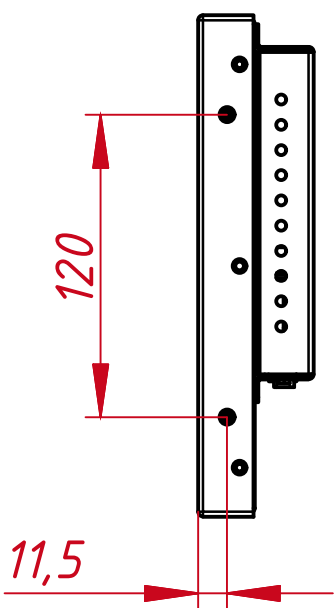

TG4L104R

Перв. примен.

Справ. №

A

M4×8 отв.  
(на каждом торце по два отверстия,  
глубина до 4 мм)

Подп. и дата

Инв. № дубл.

Взам. инв. №

Подп. и дата

Инв. № подл.

					<b>TG4L104R</b>			
Изм.	Лист	№ докум.	Подп.	Дата	Встраиваемый акустический монитор OpenFrame, КТ-серия	Лит.	Масса	Масштаб
Разраб.		TouchGames		28.12.2020			2,3 кг	1:3
Пров.					Монтажный чертёж	Лист	Листов	1
Т. контр.						000 «ТачГейм»		
Нач. отд.								
Н. контр.								
Утв.								