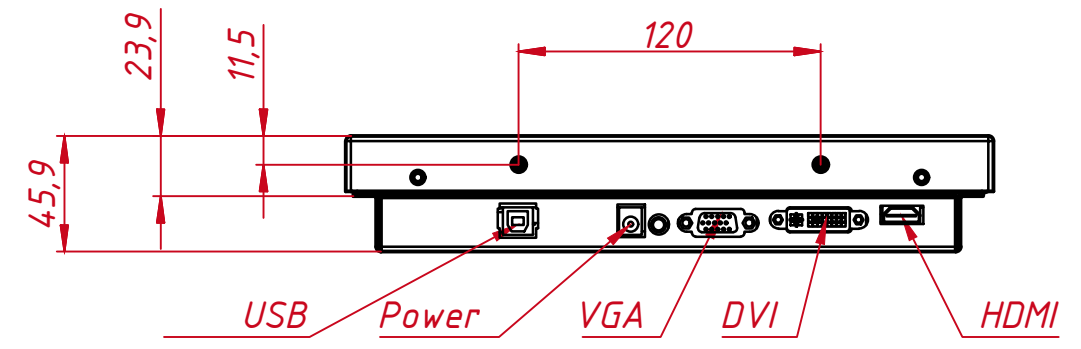

Инв. № подл.

M4x4 отв.
(для креплений VESA,
глубина до 4 мм)

M4x8 отв.
(на каждом торце по два отверстия,
глубина до 4 мм)

					TG4L104R			
Изм.	Лист	№ докум.	Подп.	Дата	Встраиваемый акустический монитор Open Frame, КТ-серия монтажный чертёж	Лит.	Масса	Масштаб
Разраб.		TouchGames		14.08.2025				1:3
Пров.						Лист	Листов	1
Т. контр.						TouchGames ОБОРУДОВАНИЕ АВТОМАТИЗАЦИИ		
Н. контр.								
Утв.								