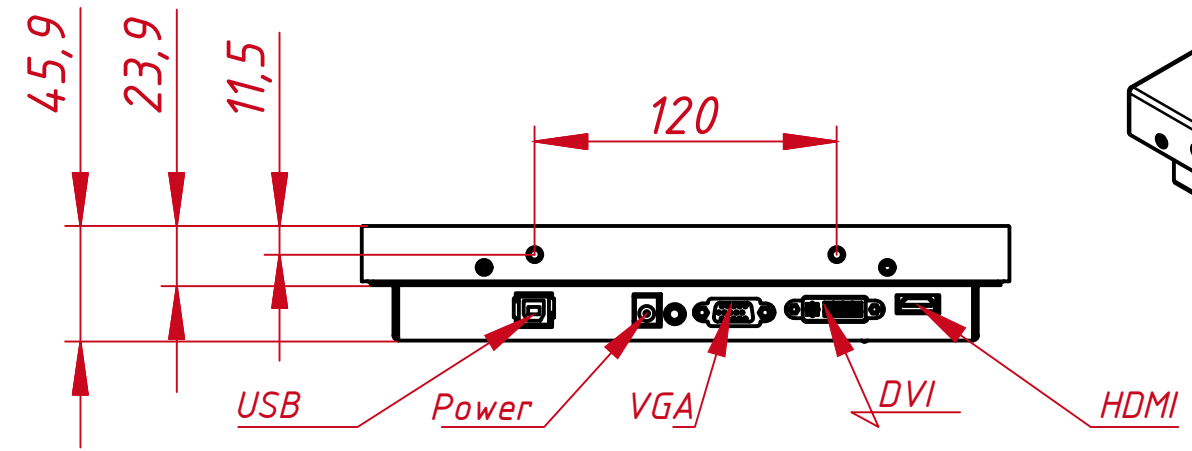

TG4L104R

Перв. примен.

Справ. №

A

M4×8 отв.  
(на каждом торце по два отверстия,  
глубина до 4 мм)

Подп. и дата

Инв. № дубл.

Взам. инв. №

Подп. и дата

Инв. № подл.

					<b>TG4L104R</b>			
Изм.	Лист	№ докум.	Подп.	Дата	Встраиваемый акустический монитор OpenFrame, КТ-серия	Лит.	Масса	Масштаб
Разраб.		TouchGames		28.12.2020			2,3 кг	1:3
Пров.					Монтажный чертёж	Лист	Листов	1
Т. контр.						000 «ТачГейм»		
Нач. отд.								
Н. контр.								
Утв.								