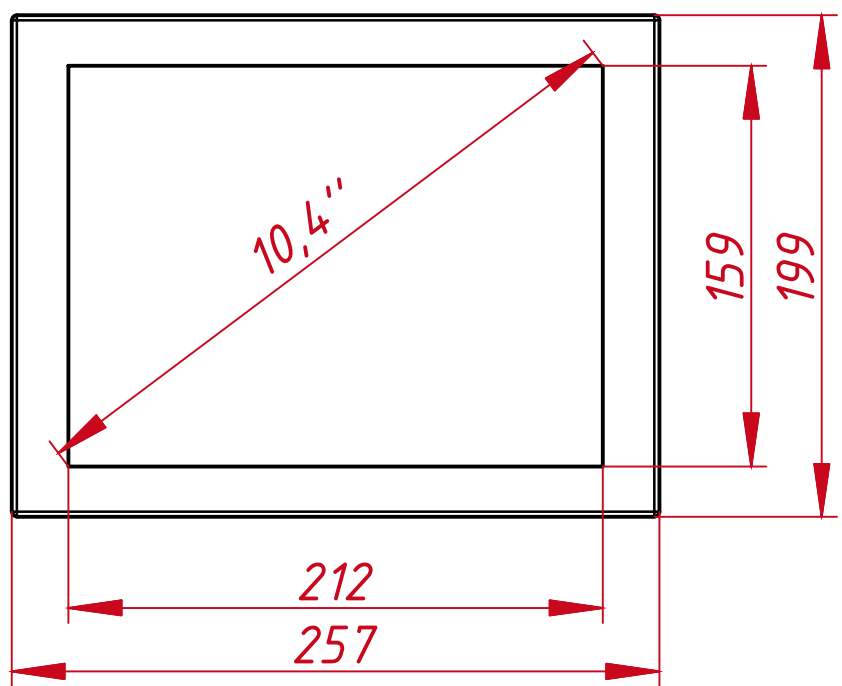

TG4L104R

Перв. примен.

Справ. №

A

M4×8 отв.  
(на каждом торце по два отверстия,  
глубина до 4 мм)

Подп. и дата

Инв. № дубл.

Взам. инв. №

Подп. и дата

Инв. № подл.

					<b>TG4L104R</b>			
Изм.	Лист	№ докум.	Подп.	Дата	Встраиваемый акустический монитор OpenFrame, КТ-серия	Лит.	Масса	Масштаб
Разраб.		TouchGames		28.12.2020			2,3 кг	1:3
Пров.					Монтажный чертёж	Лист	Листов	1
Т. контр.						000 «ТачГейм»		
Нач. отд.								
Н. контр.								
Утв.								