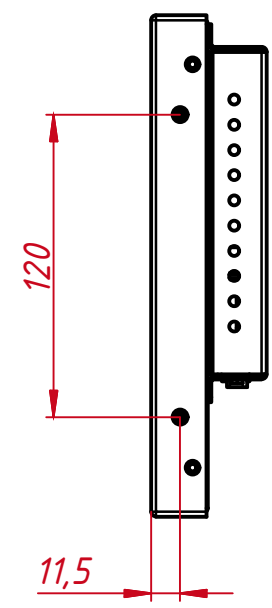

TG4L104R

Перв. примен.

Справ. №

A

Подп. и дата

Инв. № дубл.

Взам. инв. №

Подп. и дата

Инв. № подл.

M4x4 отв.
(для креплений VESA,
глубина до 4 мм)

M4x8 отв.
(на каждом торце по два отверстия,
глубина до 4 мм)

					TG4L104R			
Изм.	Лист	№ докум.	Подп.	Дата	Встраиваемый акустический монитор Open Frame, КТ-серия монтажный чертёж	Лит.	Масса	Масштаб
Разраб.		TouchGames		14.08.2025				1:3
Пров.						Лист	Листов	1
Т. контр.						TouchGames ОБОРУДОВАНИЕ АВТОМАТИЗАЦИИ		
Н. контр.								
Утв.								