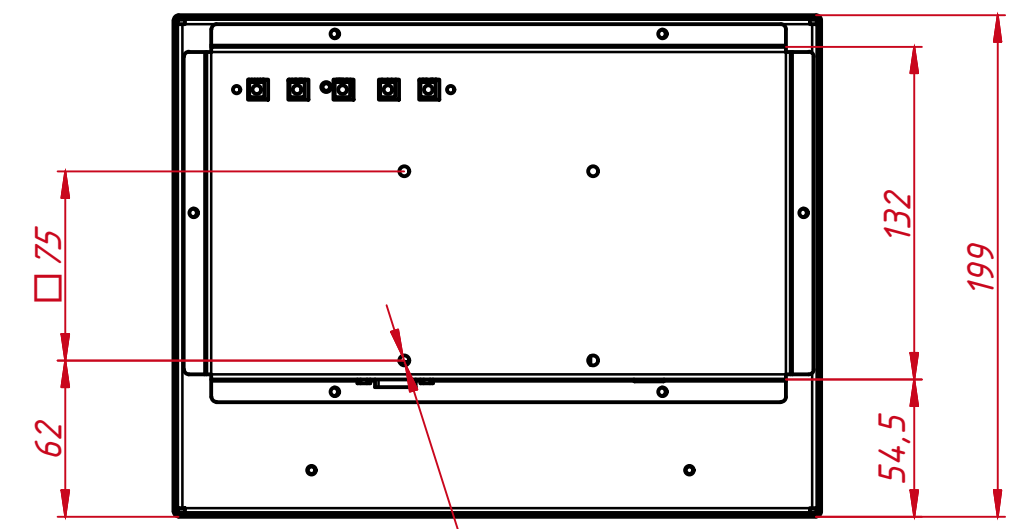

Инв. № подл.

M4x4 отв.
(для креплений VESA,
глубина до 4 мм)

M4x8 отв.
(на каждом торце по два отверстия,
глубина до 4 мм)

					TG4L104R			
Изм.	Лист	№ докум.	Подп.	Дата	Встраиваемый акустический монитор Open Frame, КТ-серия монтажный чертёж	Лит.	Масса	Масштаб
Разраб.		TouchGames		14.08.2025				1:3
Пров.						Лист	Листов	1
Т. контр.						TouchGames ОБОРУДОВАНИЕ АВТОМАТИЗАЦИИ		
Н. контр.								
Утв.								