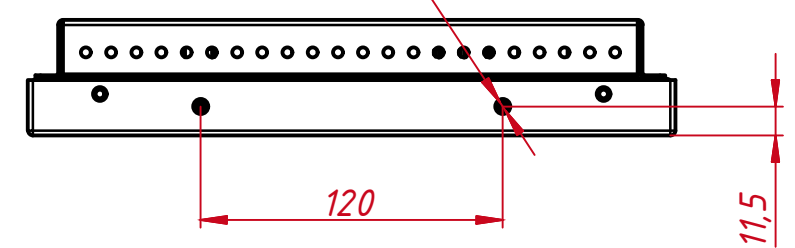

Инв. № подл.

M4x4 отв.
(для креплений VESA,
глубина до 4 мм)

M4x8 отв.
(на каждом торце по два отверстия,
глубина до 4 мм)

					TG4L104R			
Изм.	Лист	№ докум.	Подп.	Дата	Встраиваемый акустический монитор Open Frame, КТ-серия монтажный чертёж	Лит.	Масса	Масштаб
Разраб.		TouchGames		14.08.2025				1:3
Пров.						Лист	Листов	1
Т. контр.						TouchGames ОБОРУДОВАНИЕ АВТОМАТИЗАЦИИ		
Н. контр.								
Утв.								