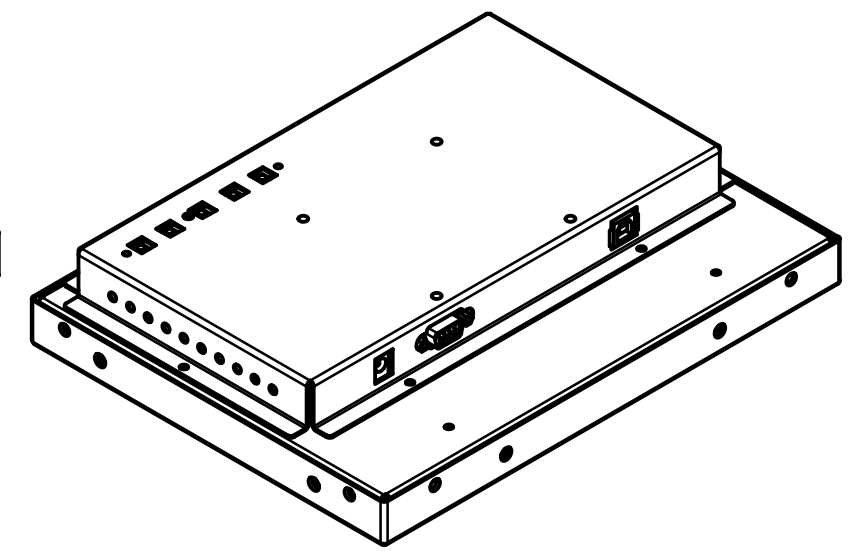

TG4L104R

Перв. примен.

Справ. №

A

Подп. и дата

Инв. № дубл.

Взам. инв. №

Подп. и дата

Инв. № подл.

M4x4 отв.
(для креплений VESA,
глубина до 4 мм)

M4x8 отв.
(на каждом торце по два отверстия,
глубина до 4 мм)

					TG4L104R			
Изм.	Лист	№ докум.	Подп.	Дата	Встраиваемый акустический монитор Open Frame, КТ-серия монтажный чертёж	Лит.	Масса	Масштаб
Разраб.		TouchGames		14.08.2025				1:3
Пров.						Лист	Листов	1
Т. контр.						TouchGames ОБОРУДОВАНИЕ АВТОМАТИЗАЦИИ		
Н. контр.								
Утв.								