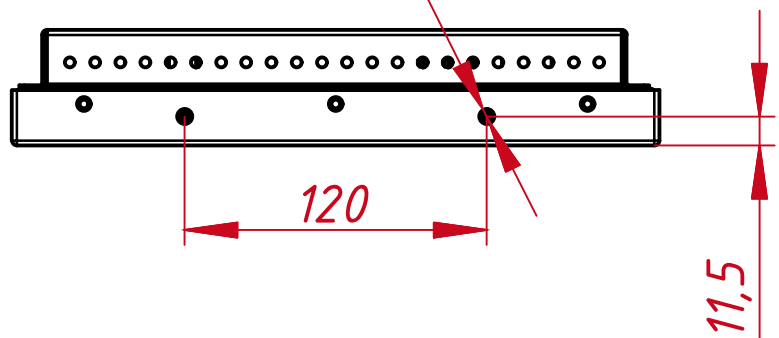

TG4L104R

Перв. примен.

Справ. №

A

M4×8 отв.  
(на каждом торце по два отверстия,  
глубина до 4 мм)

Подп. и дата

Инв. № дубл.

Взам. инв. №

Подп. и дата

Инв. № подл.

					<b>TG4L104R</b>			
Изм.	Лист	№ докум.	Подп.	Дата	Встраиваемый акустический монитор OpenFrame, КТ-серия	Лит.	Масса	Масштаб
Разраб.		TouchGames		28.12.2020			2,3 кг	1:3
Пров.					Монтажный чертёж	Лист	Листов	1
Т. контр.						000 «ТачГейм»		
Нач. отд.								
Н. контр.								
Утв.								