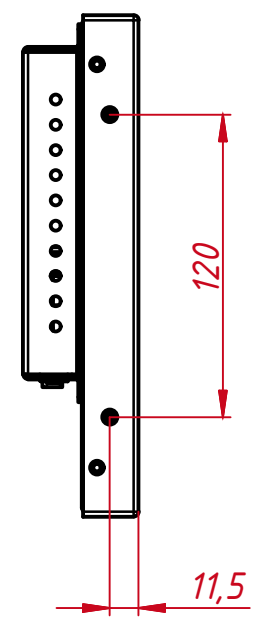

TG4L104R

Перв. примен.

Справ. №

A

Подп. и дата

Инв. № дубл.

Взам. инв. №

Подп. и дата

Инв. № подл.

M4x4 отв.
(для креплений VESA,
глубина до 4 мм)

M4x8 отв.
(на каждом торце по два отверстия,
глубина до 4 мм)

					TG4L104R			
Изм.	Лист	№ докум.	Подп.	Дата	Встраиваемый акустический монитор Open Frame, КТ-серия монтажный чертёж	Лит.	Масса	Масштаб
Разраб.		TouchGames		14.08.2025				1:3
Пров.						Лист	Листов	1
Т. контр.						TouchGames ОБОРУДОВАНИЕ АВТОМАТИЗАЦИИ		
Н. контр.								
Утв.								