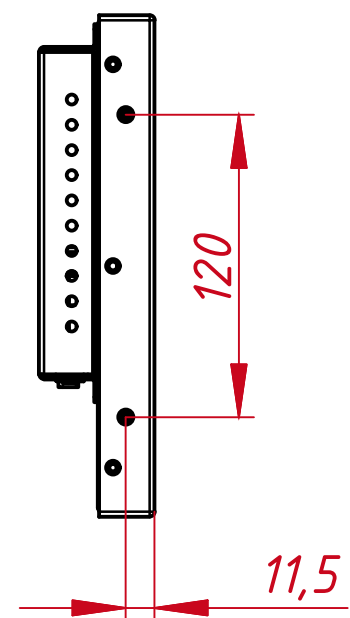

TG4L104R

Перв. примен.

Справ. №

A

M4×8 отв.  
(на каждом торце по два отверстия,  
глубина до 4 мм)

Подп. и дата

Инв. № дубл.

Взам. инв. №

Подп. и дата

Инв. № подл.

					<b>TG4L104R</b>			
Изм.	Лист	№ докум.	Подп.	Дата	Встраиваемый акустический монитор OpenFrame, КТ-серия	Лит.	Масса	Масштаб
Разраб.		TouchGames		28.12.2020			2,3 кг	1:3
Пров.					Монтажный чертёж	Лист	Листов	1
Т. контр.						000 «ТачГейм»		
Нач. отд.								
Н. контр.								
Утв.								