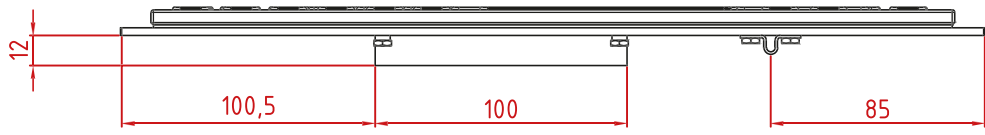

Инв. № подл.

					TG-PC-F1			
Изм.	Лист	№ докум.	Подп.	Дата	Встраиваемая металлическая антивандальная клавиатура Монтажная схема	Лит.	Масса	Масштаб
Разраб.		000 «ТачГейм»		23.03.2021			1.4	1:3
Пров.						Лист	Листов	1
Т. контр.						000 «ТачГейм»		
Нач.отд.								
Н. контр.								
Утв.								