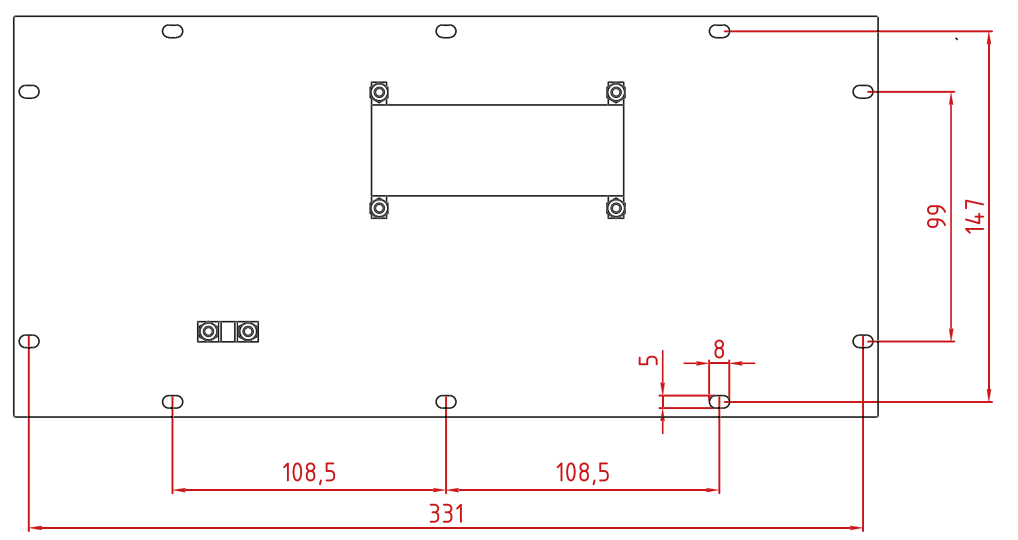

Инв. № подл.

					TG-PC-F1			
Изм.	Лист	№ докум.	Подп.	Дата	Встраиваемая металлическая антивандальная клавиатура Монтажная схема	Лит.	Масса	Масштаб
Разраб.		000 «ТачГейм»		23.03.2021			1.4	1:3
Пров.						Лист	Листов	1
Т. контр.						000 «ТачГейм»		
Нач.отд.								
Н. контр.								
Утв.								