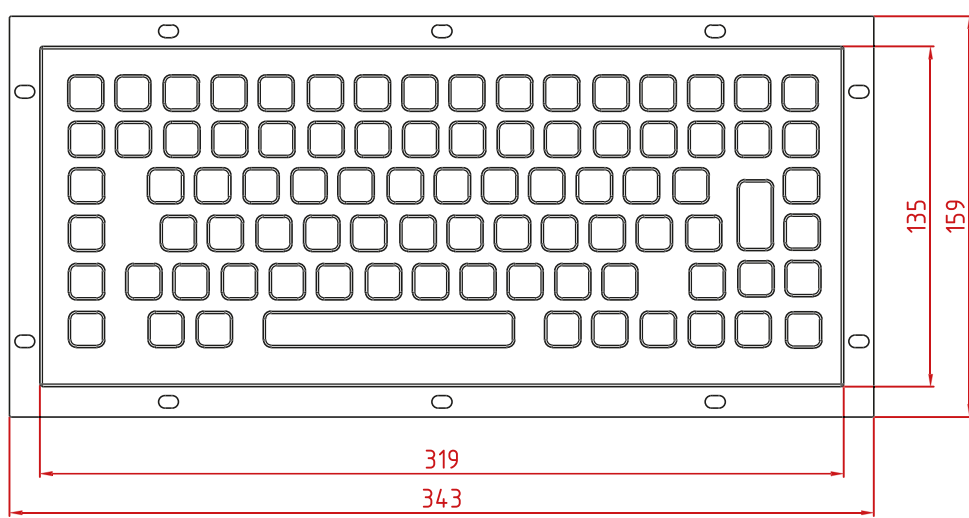

TG-PC-F1

Перв. примен.

Справ. №

A

Подп. и дата

Инв. № дубл.

Взам. инв. №

Подп. и дата

Инв. № подл.

					TG-PC-F1			
Изм.	Лист	№ докум.	Подп.	Дата	Встраиваемая металлическая антивандальная клавиатура Монтажная схема	Лит.	Масса	Масштаб
Разраб.		000 «ТачГейм»		23.03.2021			1.4	1:3
Пров.						Лист	Листов	1
Т. контр.						000 «ТачГейм»		
Нач.отд.								
Н. контр.								
Утв.								