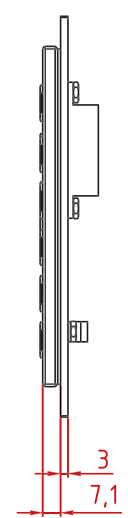

TG-PC-F1

Перв. примен.

Справ. №

A

Подп. и дата

Инв. № дубл.

Взам. инв. №

Подп. и дата

Инв. № подл.

					TG-PC-F1			
Изм.	Лист	№ докум.	Подп.	Дата	Встраиваемая металлическая антивандальная клавиатура Монтажная схема	Лит.	Масса	Масштаб
Разраб.		000 «ТачГейм»		23.03.2021			1.4	1:3
Пров.						Лист	Листов	1
Т. контр.						000 «ТачГейм»		
Нач.отд.								
Н. контр.								
Утв.								