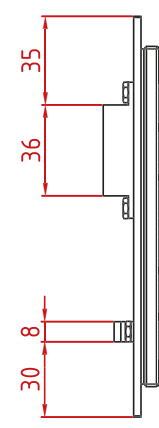

Инв. № подл.

					TG-PC-F1			
Изм.	Лист	№ докум.	Подп.	Дата	Встраиваемая металлическая антивандальная клавиатура Монтажная схема	Лит.	Масса	Масштаб
Разраб.		000 «ТачГейм»		23.03.2021			1.4	1:3
Пров.						Лист	Листов	1
Т. контр.						000 «ТачГейм»		
Нач.отд.								
Н. контр.								
Утв.								