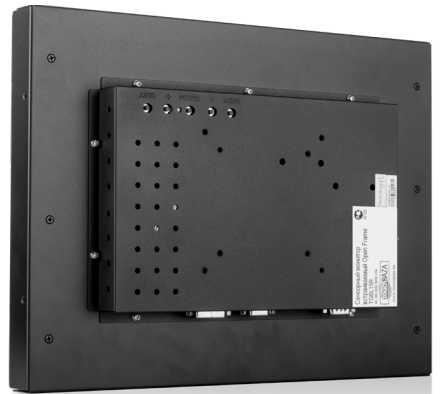

- Высокая пропускная способность
- Износостойкое антивандальное стекло 4 мм, длительный срок эксплуатации, надежный металлический корпус
- Широкий рабочий температурный диапазон
- Монитор встраивается в оборудование изнутри при помощи крепежных уголков, резьбовых отверстий по торцу корпуса и на задней панели монитора, и с помощью монтажных отверстий для VESA креплений

МОДЕЛЬ*	TG4L15R
Серия	КТ-серия
Тип монитора	встраиваемый Open Frame
Тип защиты	передняя рабочая панель защищена от пыли и брызг
Корпус монитора	металлический
ПАРАМЕТРЫ	
Размер (диагональ)	15"
Соотношение сторон	4:3
Активная область	304,1 мм (Ш)×228,1 мм (В)
Общие размеры	ширина: 347 мм высота: 271 мм глубина: 51 мм
ДИСПЛЕЙ	
Тип матрицы	активная матрица TFT-LCD/LED
Разрешение дисплея	1024×768
Количество поддерживаемых цветов	16,2 млн.
Яркость дисплея	250 кд/м ²
Угол обзора	вертикальный: 80°/80° горизонтальный: 80°/80°
Коэффициент контрастности	1000:1
Частота развёртки	30...80 КГц/60...75 Гц
СЕНСОРНЫЙ ЭКРАН	
Тип сенсорной технологии	проекционно-ёмкостная
Количество поддерживаемых касаний	до 10 касаний
Объект отклика	рука, специальный стилус для проекционно-ёмкостных стёкол
Время отклика	≤ 10 мс
Сила нажатия	3...7 г
Толщина стекла	4 мм
Твердость стекла	7 Н
РАЗЪЁМЫ	
Видеовход	аналоговый: VGA цифровой: DVI, HDMI
Сенсорный интерфейс	USB
ЭНЕРГОПОТРЕБЛЕНИЕ	
Источник питания	внешний блок питания
Напряжение входное	монитор: 12 В, 4 А блок питания: 220...240 В (AC), 50...60 Гц
Потребляемая мощность	20 Вт _{max}
УСЛОВИЯ ЭКСПЛУАТАЦИИ	
Температура	рабочая: 0...+50 °С хранения: -20...+60 °С
Влажность	рабочая: 20%...80% хранения: 10%...90%
ПРОЧЕЕ	
Размеры под крепления VESA	75 мм и 100 мм
Крепления	монтажные отверстия
OSD управление	Яркость, Контрастность, Энергосбережение, Цвет, Н/В расположение, Языки, Сброс
Кнопки	AUTO, +, MENU, -, POWER (расположены на задней панели)
Совместимость с ОС	Windows, Linux (ядро 3.0 и выше)