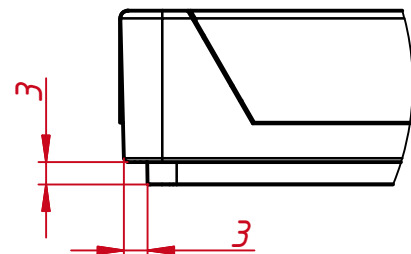

TGM15RPEH

M4x8 отв. (на каждом торце по два отверстия), максимальная глубина резьбового отверстия 4 мм

M4x4 отв. для VESA (максимальная глубина резьбового отверстия 4 мм)

A (1:2)

B (1:1)

C-C (1:1)

					TGM15RPEH			
Изм.	Лист	№ докум.	Подп.	Дата	Встраиваемый проекционно-ёмкостный монитор Open Frame, серия PureFlat млн-тажный чертёж	Лит.	Масса	Масштаб
Разраб.	TouchGames			0.06.2022			3,3	1:4
Пров.						Лит	Листов	1
Т. контр.						TouchGames ОБОРУДОВАНИЕ АВТОМАТИЗАЦИИ		
Нач.отд.								
Н. контр.								
Утв.								