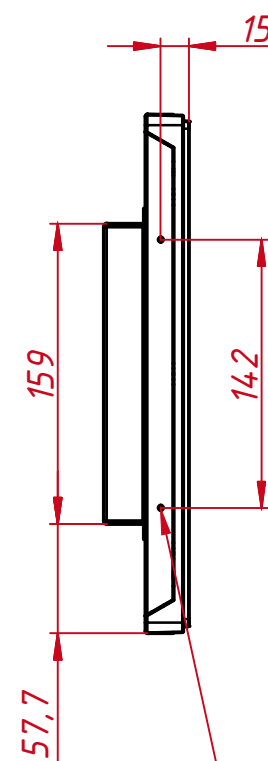

TGM15RPEH

M4x8 отв. (на каждом торце по два отверстия), максимальная глубина резьбового отверстия 4 мм

M4x4 отв. для VESA (максимальная глубина резьбового отверстия 4 мм)

A (1:2)

B (1:1)

C-C (1:1)

					TGM15RPEH			
Изм.	Лист	№ докум.	Подп.	Дата	Встраиваемый проекционно-ёмкостный монитор Open Frame, серия PureFlat млн-тажный чертёж	Лит.	Масса	Масштаб
Разраб.	TouchGames			0.06.2022			3,3	1:4
Пров.						Лит	Листов	1
Т. контр.						TouchGames ОБОРУДОВАНИЕ АВТОМАТИЗАЦИИ		
Нач.отд.								
Н. контр.								
Утв.								