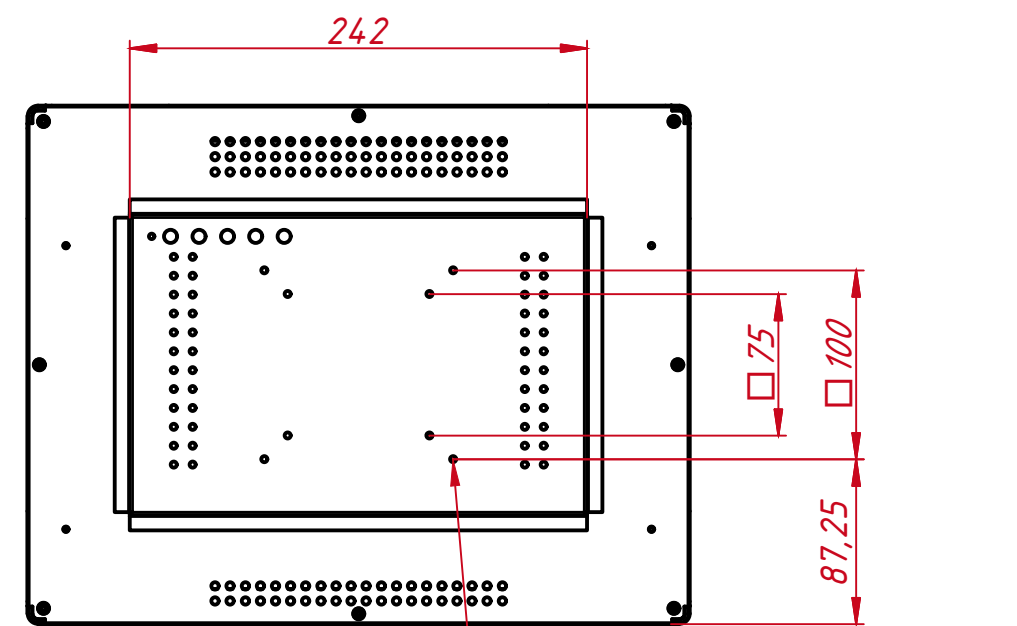

TGM15RPEH

M4x8 отв. (на каждом торце по два отверстия), максимальная глубина резьбового отверстия 4 мм

M4x4 отв. для VESA (максимальная глубина резьбового отверстия 4 мм)

A (1:2)

B (1:1)

C-C (1:1)

					TGM15RPEH			
Изм.	Лист	№ докум.	Подп.	Дата	Встраиваемый проекционно-ёмкостный монитор Open Frame, серия PureFlat млн-тажный чертёж	Лит.	Масса	Масштаб
Разраб.	TouchGames			0.06.2022			3,3	1:4
Пров.						Лит	Листов	1
Т. контр.						TouchGames ОБОРУДОВАНИЕ АВТОМАТИЗАЦИИ		
Нач.отд.								
Н. контр.								
Утв.								