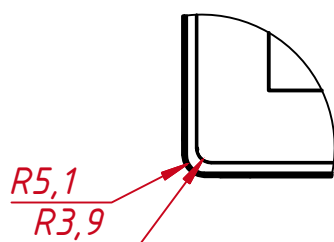

TGM15RPEH

M4x8 отв. (на каждом торце по два отверстия), максимальная глубина резьбового отверстия 4 мм

M4x4 отв. для VESA (максимальная глубина резьбового отверстия 4 мм)

A (1:2)

B (1:1)

C-C (1:1)

					TGM15RPEH			
Изм.	Лист	№ докум.	Подп.	Дата	Встраиваемый проекционно-ёмкостный монитор Open Frame, серия PureFlat млн-тажный чертёж	Лит.	Масса	Масштаб
Разраб.	TouchGames			0.06.2022			3,3	1:4
Пров.						Лит	Листов	1
Т. контр.						TouchGames ОБОРУДОВАНИЕ АВТОМАТИЗАЦИИ		
Нач.отд.								
Н. контр.								
Утв.								