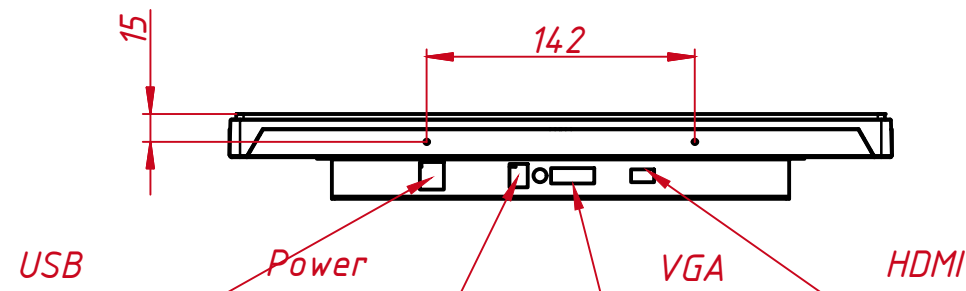

TGM15RPEH

M4x8 отв. (на каждом торце по два отверстия), максимальная глубина резьбового отверстия 4 мм

M4x4 отв. для VESA (максимальная глубина резьбового отверстия 4 мм)

A (1:2)

B (1:1)

C-C (1:1)

					TGM15RPEH			
Изм.	Лист	№ докум.	Подп.	Дата	Встраиваемый проекционно-ёмкостный монитор Open Frame, серия PureFlat млн-тажный чертёж	Лит.	Масса	Масштаб
Разраб.	TouchGames			0.06.2022			3,3	1:4
Пров.						Лит	Листов	1
Т. контр.						TouchGames ОБОРУДОВАНИЕ АВТОМАТИЗАЦИИ		
Нач.отд.								
Н. контр.								
Утв.								