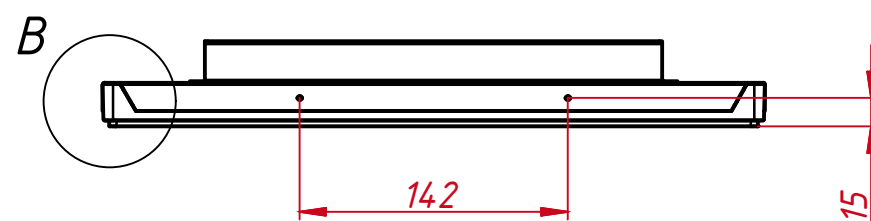

TGM15RPEH

M4x8 отв. (на каждом торце по два отверстия), максимальная глубина резьбового отверстия 4 мм

M4x4 отв. для VESA (максимальная глубина резьбового отверстия 4 мм)

A (1:2)

B (1:1)

C-C (1:1)

					TGM15RPEH			
Изм.	Лист	№ докум.	Подп.	Дата	Встраиваемый проекционно-ёмкостный монитор Open Frame, серия PureFlat млн-тажный чертёж	Лит.	Масса	Масштаб
Разраб.	TouchGames			0.06.2022			3,3	1:4
Пров.						Лит	Листов	1
Т. контр.						TouchGames ОБОРУДОВАНИЕ АВТОМАТИЗАЦИИ		
Нач.отд.								
Н. контр.								
Утв.								