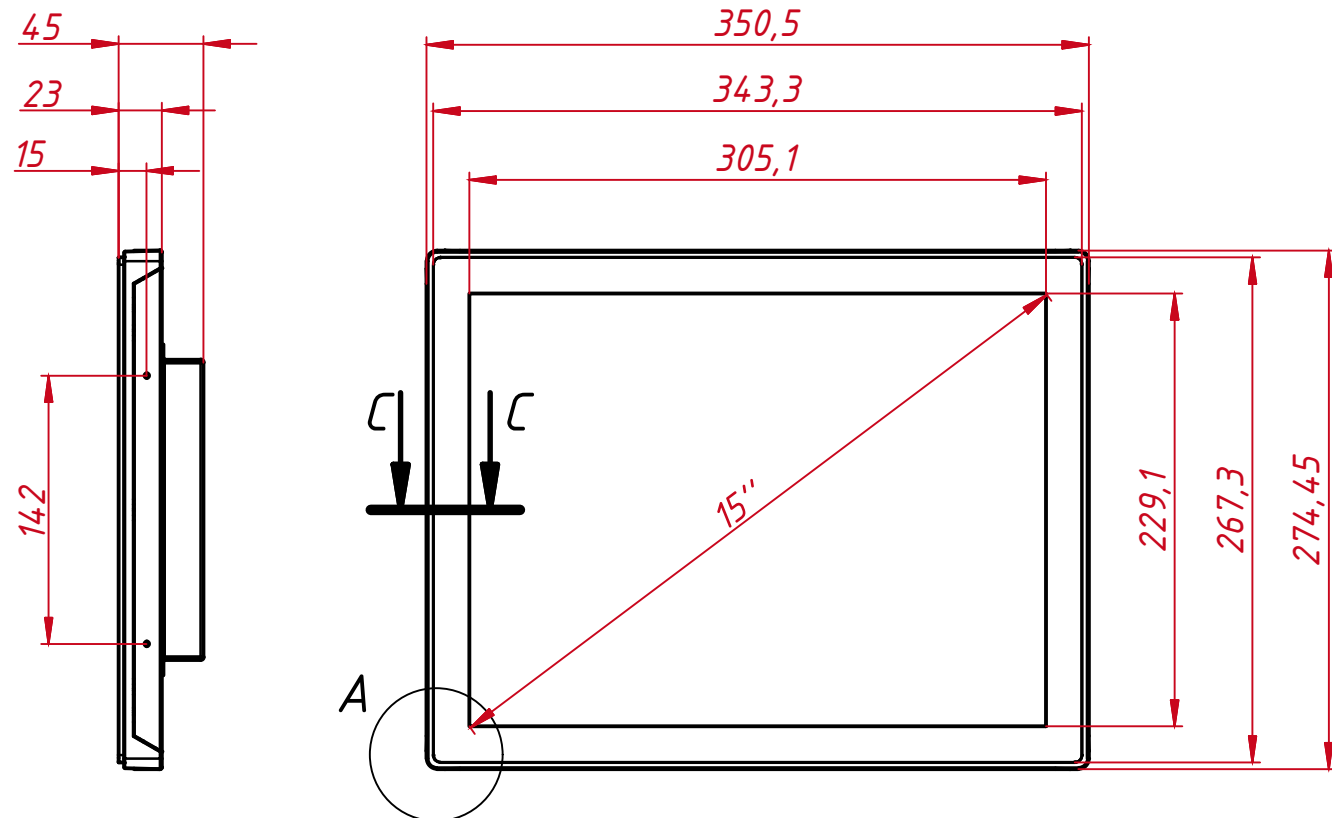

TGM15RPEH

M4x8 отв. (на каждом торце по два отверстия), максимальная глубина резьбового отверстия 4 мм

M4x4 отв. для VESA (максимальная глубина резьбового отверстия 4 мм)

A (1:2)

B (1:1)

C-C (1:1)

					TGM15RPEH			
Изм.	Лист	№ докум.	Подп.	Дата	Встраиваемый проекционно-ёмкостный монитор Open Frame, серия PureFlat млн-тажный чертёж	Лит.	Масса	Масштаб
Разраб.	TouchGames			0.06.2022			3,3	1:4
Пров.						Лит	Листов	1
Т. контр.						TouchGames ОБОРУДОВАНИЕ АВТОМАТИЗАЦИИ		
Нач.отд.								
Н. контр.								
Утв.								