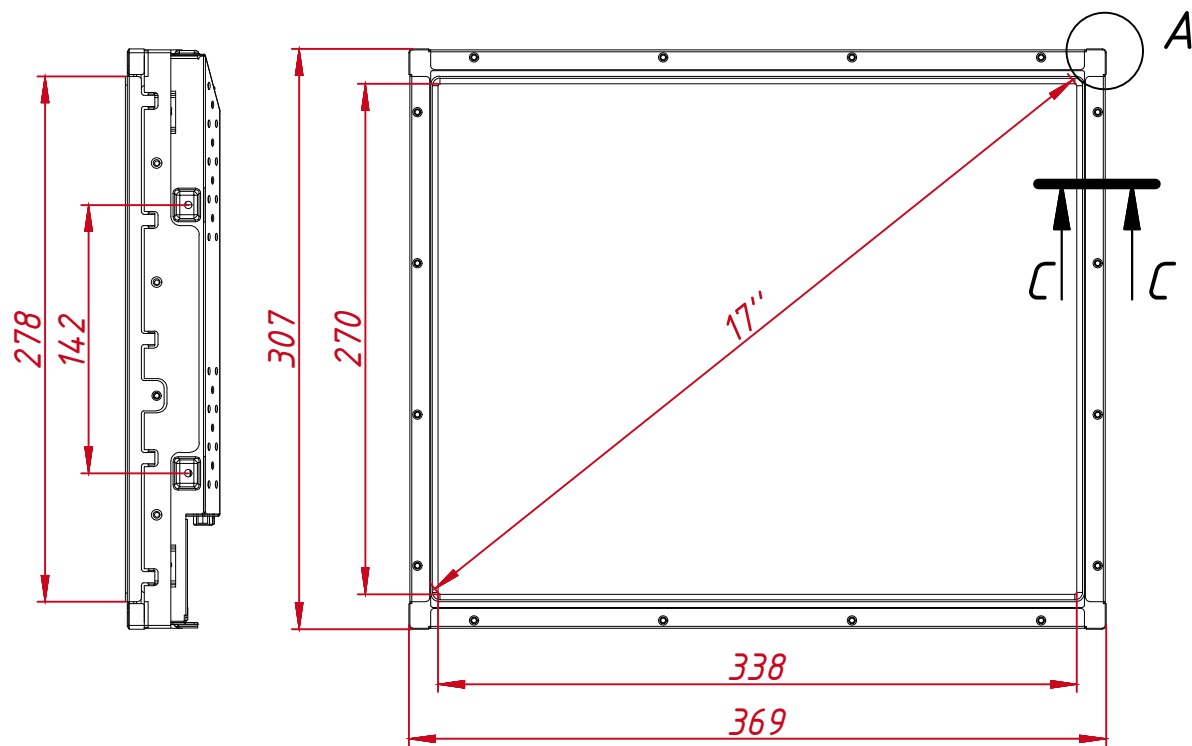

M4x8 отв. (на каждом торце по два отверстия), максимальная глубина резьбового отверстия 4 мм

A (1:1)

B (1:1)

C-C (1:2)

					TG4L17REL			
Изм.	Лист	№ докум.	Подп.	Дата	Встраиваемый акустический монитор Open Frame, EL-серия Монтажный чертёж	Лит.	Масса	Масштаб
Разраб.		TouchGames		5.09.2020			5,0	1:4
Пров.						Лист	Листов	1
Т. контр.						000 «ТачГейм»		
Нач. отд.								
Н. контр.								
Утв.								