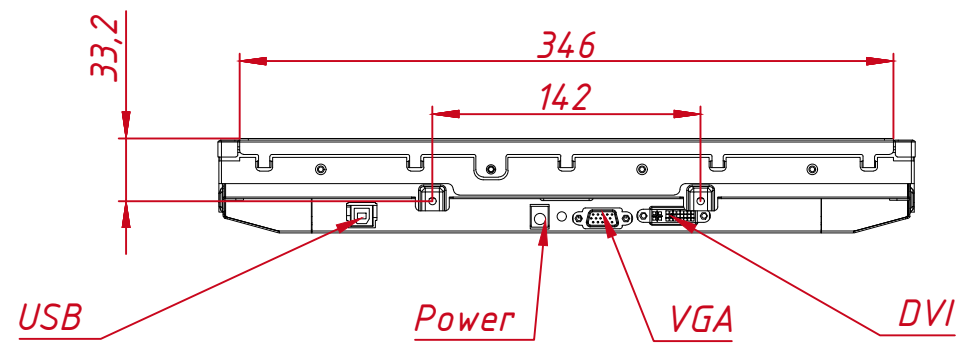

M4x8 отв. (на каждом торце по два отверстия), максимальная глубина резьбового отверстия 4 мм

A (1:1)

B (1:1)

C-C (1:2)

					TG4L17REL			
Изм.	Лист	№ докум.	Подп.	Дата	Встраиваемый акустический монитор Open Frame, EL-серия Монтажный чертёж	Лит.	Масса	Масштаб
Разраб.		TouchGames		5.09.2020			5,0	1:4
Пров.						Лист	Листов	1
Т. контр.						000 «ТачГейм»		
Нач. отд.								
Н. контр.								
Утв.								