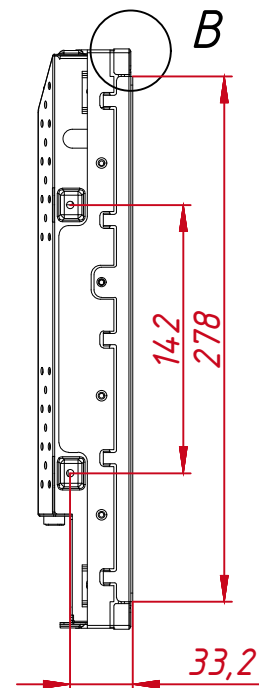

TG4L17REL

Перв. примен.

Справ. №

Подп. и дата

Инв. № дубл.

Взам. инв. №

Подп. и дата

Инв. № подл.

M4x8 отв. (на каждом торце по два отверстия), максимальная глубина резьбового отверстия 4 мм

A (1:1)

B (1:1)

C-C (1:2)

					TG4L17REL			
Изм.	Лист	№ докум.	Подп.	Дата	Встраиваемый акустический монитор Open Frame, EL-серия Монтажный чертёж	Лит.	Масса	Масштаб
Разраб.		TouchGames		5.09.2020			5,0	1:4
Пров.						Лист	Листов	1
Т. контр.						000 «ТачГейм»		
Нач. отд.								
Н. контр.								
Утв.								