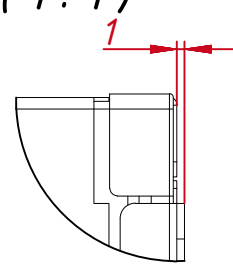

M4x8 отв. (на каждом торце по два отверстия), максимальная глубина резьбового отверстия 4 мм

A (1:1)

B (1:1)

C-C (1:2)

					TG4L17REL			
Изм.	Лист	№ докум.	Подп.	Дата	Встраиваемый акустический монитор Open Frame, EL-серия Монтажный чертёж	Лит.	Масса	Масштаб
Разраб.		TouchGames		5.09.2020			5,0	1:4
Пров.						Лист	Листов	1
Т. контр.						000 «ТачГейм»		
Нач. отд.								
Н. контр.								
Утв.								