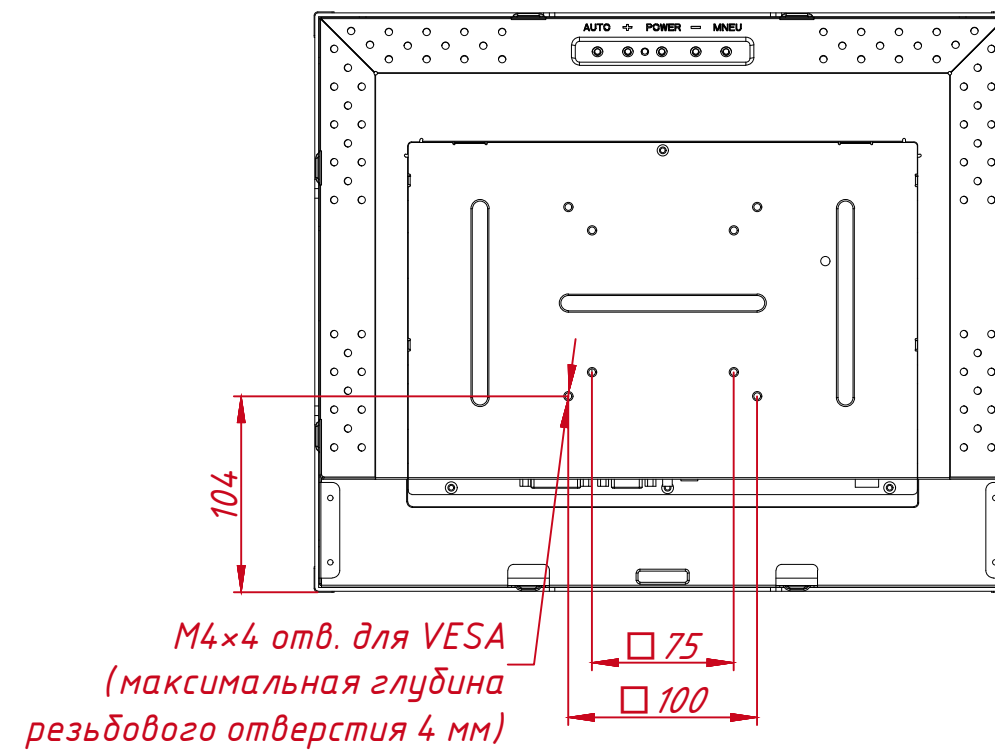

M4x8 отв. (на каждом торце по два отверстия), максимальная глубина резьбового отверстия 4 мм

A (1:1)

B (1:1)

C-C (1:2)

					TG4L17REL			
Изм.	Лист	№ докум.	Подп.	Дата	Встраиваемый акустический монитор Open Frame, EL-серия Монтажный чертёж	Лит.	Масса	Масштаб
Разраб.		TouchGames		5.09.2020			5,0	1:4
Пров.						Лист	Листов	1
Т. контр.						000 «ТачГейм»		
Нач. отд.								
Н. контр.								
Утв.								