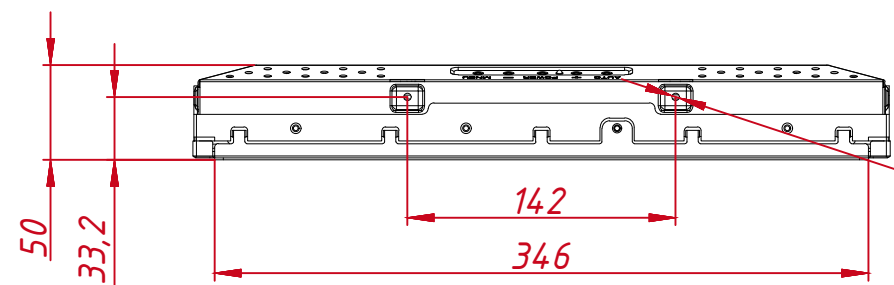

M4x8 отв. (на каждом торце по два отверстия), максимальная глубина резьбового отверстия 4 мм

A (1:1)

B (1:1)

C-C (1:2)

					TG4L17REL			
Изм.	Лист	№ докум.	Подп.	Дата	Встраиваемый акустический монитор Open Frame, EL-серия Монтажный чертёж	Лит.	Масса	Масштаб
Разраб.		TouchGames		5.09.2020			5,0	1:4
Пров.						Лист	Листов	1
Т. контр.						000 «ТачГейм»		
Нач. отд.								
Н. контр.								
Утв.								