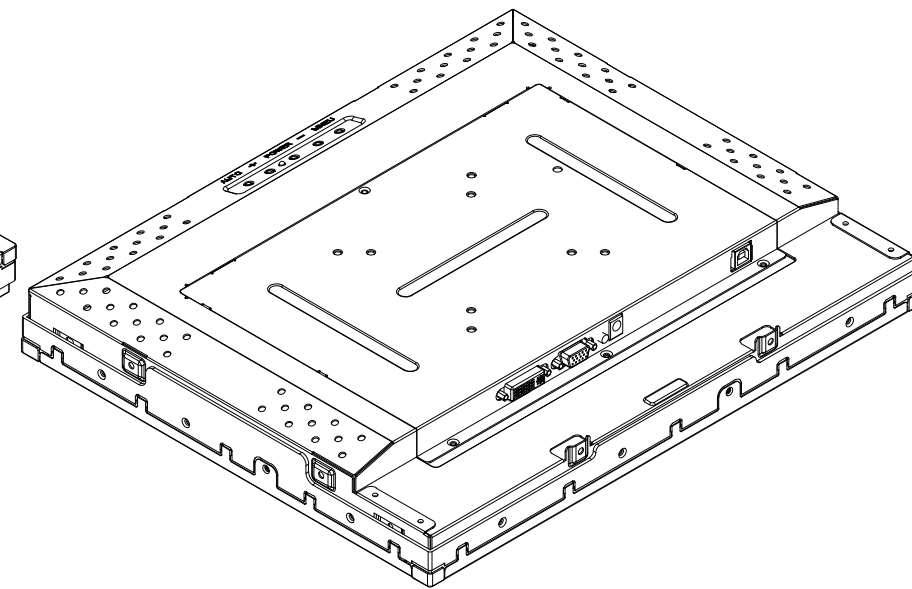

TG4L17REL

Перв. примен.

Справ. №

Подп. и дата

Инв. № дубл.

Взам. инв. №

Подп. и дата

Инв. № подл.

M4x8 отв. (на каждом торце по два отверстия), максимальная глубина резьбового отверстия 4 мм

A (1:1)

B (1:1)

C-C (1:2)

					TG4L17REL			
Изм.	Лист	№ докум.	Подп.	Дата	Встраиваемый акустический монитор Open Frame, EL-серия Монтажный чертёж	Лит.	Масса	Масштаб
Разраб.		TouchGames		5.09.2020			5,0	1:4
Пров.						Лист	Листов	1
Т. контр.						000 «ТачГейм»		
Нач. отд.								
Н. контр.								
Утв.								