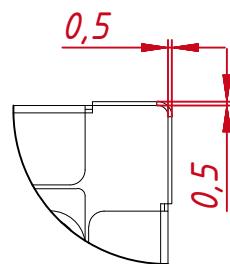

M4x8 отв. (на каждом торце по два отверстия), максимальная глубина резьбового отверстия 4 мм

A (1:1)

B (1:1)

C-C (1:2)

					TG4L17REL			
Изм.	Лист	№ докум.	Подп.	Дата	Встраиваемый акустический монитор Open Frame, EL-серия Монтажный чертёж	Лит.	Масса	Масштаб
Разраб.		TouchGames		5.09.2020			5,0	1:4
Пров.						Лист	Листов	1
Т. контр.						000 «ТачГейм»		
Нач. отд.								
Н. контр.								
Утв.								