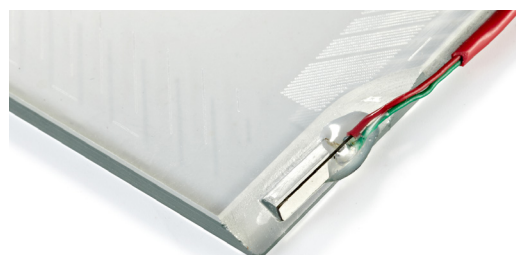

МОДЕЛЬ*

Серия .....

Материал экрана

Тип защиты

ПАРАМЕТРЫ

Размер (диагональ)

Соотношение сторон

Активная область

Общие размеры .....

TGSAW4L84

D-серия

закалённое стекло

антивандальное стекло 4 мм

8,4"

5 : 4

178,0 × 138,0 мм

ширина: 207 мм

высота: 164 мм

толщина: 4 мм

СЕНСОРНЫЙ ЭКРАН

Тип сенсорной технологии

Количество поддерживаемых касаний

Объект отклика

Время отклика

Сила нажатия

Толщина стекла

Твёрдость стекла

Прозрачность .....

ПАВ (поверхностно-акустические волны)

1 касание

рука, рука в тонкой перчатке, специальный стилус для ПАВ экранов

≤ 8 мс

< 10 г

4 мм

7 Н

≥ 95%

РАЗЪЁМЫ

Сенсорный интерфейс

USB

ЭНЕРГОПОТРЕБЛЕНИЕ

Источник питания

USB-порт

Напряжение

входное (контроллер): 5 В

УСЛОВИЯ ЭКСПЛУАТАЦИИ

Температура .....

рабочая: -10°...+60 °С
хранения: -20°...+70 °С

Влажность .....

рабочая: 20%...95%
хранения: 10%...95%

ПРОЧЕЕ

Совместимость с ОС

Windows, Linux (с ядром 3,0 и выше)