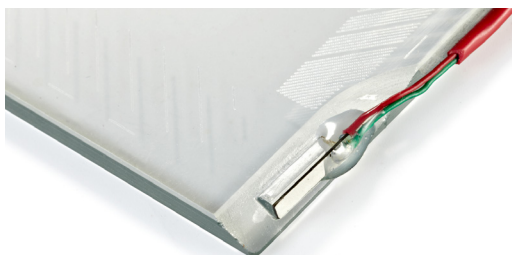

ЭНЕРГОПОТРЕБЛЕНИЕ

Источник питания

Напряжение

USB

USB-порт

входное (контроллер): 5 В