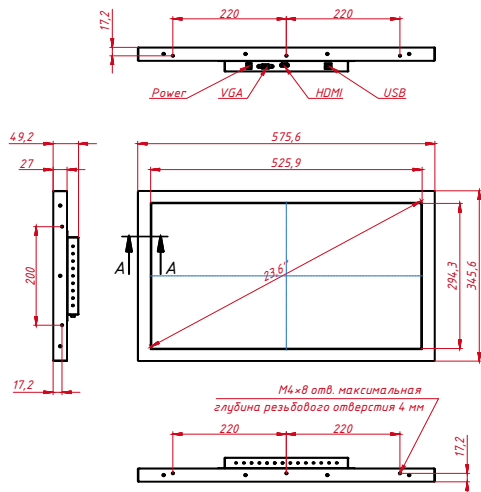

## ПАРАМЕТРЫ

Размер (диагональ) ..... 24"  
Соотношение сторон ..... 16:9  
Активная область ..... 525,9 мм (Ш) × 294,3 мм (В)  
Общие размеры .....  
ширина: 575,6 мм  
высота: 345,6 мм  
глубина: 49,2 мм

## РАЗЪЁМЫ

Видеовход ..... аналоговый: VGA  
цифровой: HDMI  
Сенсорный интерфейс ..... USB

## ЭНЕРГОПОТРЕБЛЕНИЕ

Источник питания ..... внешний блок питания  
Напряжение входное ..... монитор: 12 В, 4 А  
блок питания: 220...240 В (AC), 50...60 Гц  
Потребляемая мощность ..... 25 Вт<sub>max</sub>

## ПРОЧЕЕ

Размеры под крепления VESA ..... 75 мм, 100 мм (применять для сборки винты не более 4 мм)  
Крепления ..... монтажные отверстия (применять для сборки винты не более 4 мм)  
OSD управление ..... Яркость, Контрастность, Энергосбережение, Цвет, H/V расположение, Языки, Сброс  
Кнопки ..... AUTO, +, MENU, -, POWER (расположены на задней панели)  
Совместимость с ОС ..... Windows 7 и выше, Linux (ядро 3.0 и выше)