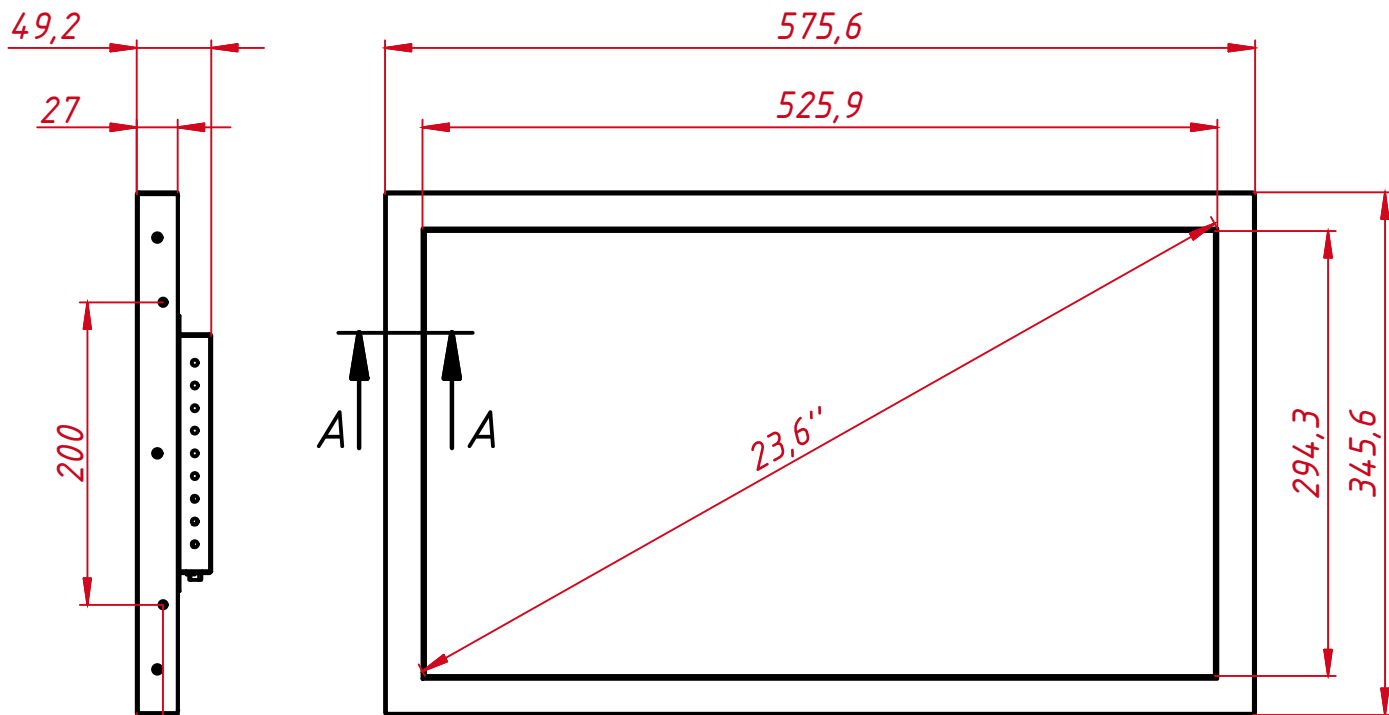

TG24IRR

M4x4 отв. для VESA  
(максимальная глубина резьбового отверстия 4 мм)

A-A (1:1)

					<b>TG24IRR</b>			
Изм.	Лист	№ докум.	Подп.	Дата	Встраиваемый инфракрасный монитор, КТ-серия монтажный чертёж	Лит.	Масса	Масштаб
Разраб.	TouchGames			6.06.2022			5,7	1:5
Пров.						Лист	Листов	1
Т. контр.						<b>TouchGames</b> ОБОРУДОВАНИЕ АВТОМАТИЗАЦИИ		
Нач.отд.								
Н. контр.								
Утв.								