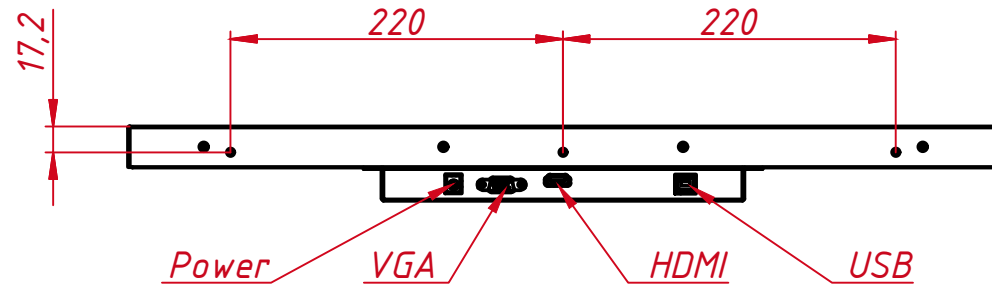

TG24IRR

M4x4 отв. для VESA  
(максимальная глубина резьбового отверстия 4 мм)

A-A (1:1)

					<b>TG24IRR</b>			
Изм.	Лист	№ докум.	Подп.	Дата	Встраиваемый инфракрасный монитор, КТ-серия монтажный чертёж	Лит.	Масса	Масштаб
Разраб.	TouchGames			6.06.2022			5,7	1:5
Пров.						Лист	Листов	1
Т. контр.						<b>TouchGames</b> ОБОРУДОВАНИЕ АВТОМАТИЗАЦИИ		
Нач.отд.								
Н. контр.								
Утв.								