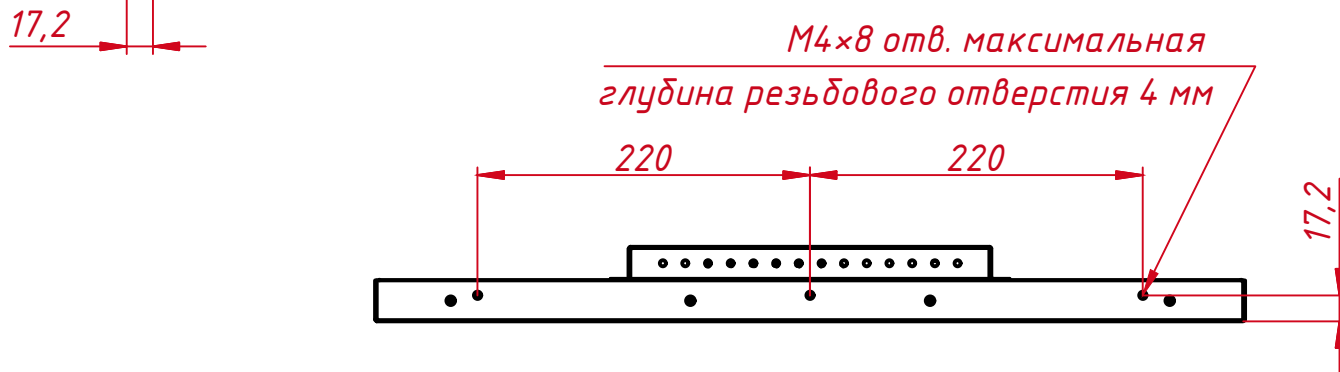

TG24IRR

M4x4 отв. для VESA  
(максимальная глубина резьбового отверстия 4 мм)

A-A (1:1)

					<b>TG24IRR</b>			
Изм.	Лист	№ докум.	Подп.	Дата	Встраиваемый инфракрасный монитор, КТ-серия монтажный чертёж	Лит.	Масса	Масштаб
Разраб.	TouchGames			6.06.2022			5,7	1:5
Пров.						Лист	Листов	1
Т. контр.						<b>TouchGames</b> ОБОРУДОВАНИЕ АВТОМАТИЗАЦИИ		
Нач.отд.								
Н. контр.								
Утв.								