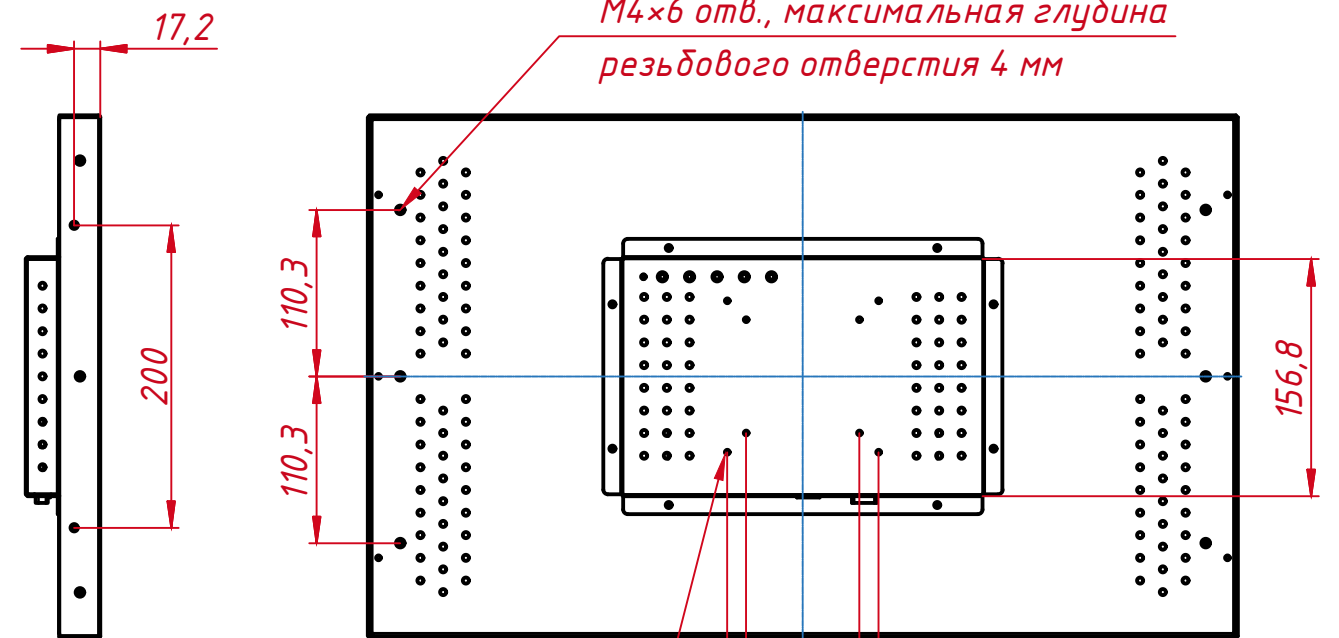

TG24IRR

M4x4 отв. для VESA  
(максимальная глубина резьбового отверстия 4 мм)

A-A (1:1)

					<b>TG24IRR</b>			
Изм.	Лист	№ докум.	Подп.	Дата	Встраиваемый инфракрасный монитор, КТ-серия монтажный чертёж	Лит.	Масса	Масштаб
Разраб.	TouchGames			6.06.2022			5,7	1:5
Пров.						Лист	Листов	1
Т. контр.						<b>TouchGames</b> ОБОРУДОВАНИЕ АВТОМАТИЗАЦИИ		
Нач.отд.								
Н. контр.								
Утв.								