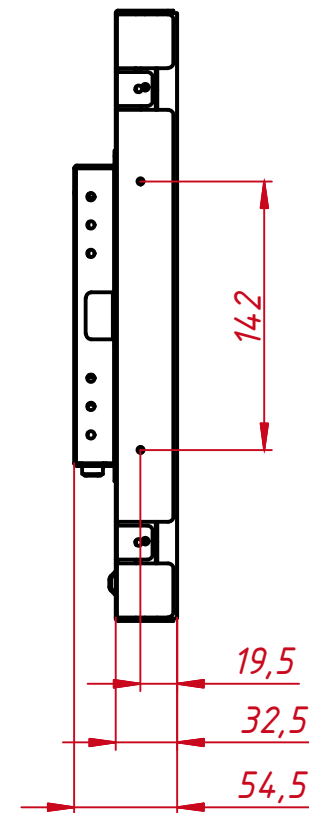

TG4L17R

A-A (1:1)

B (1:1)

					<b>TG4L17R</b>			
Изм.	Лист	№ докум.	Подп.	Дата	Встраиваемый акустический монитор Open Frame, КТ-серия монтажный чертёж	Лит.	Масса	Масштаб
Разраб.		TouchGames		27.08.2021			5,0	1:4
Пров.						Лист	Листов	1
Т. контр.						ООО «ТачГейм»		
Нач.отд.								
Н. контр.								
Утв.								

Перв. примен.

Справ. №

A

Подп. и дата

Инв. № дубл.

Взам. инв. №

Подп. и дата

Инв. № подл.