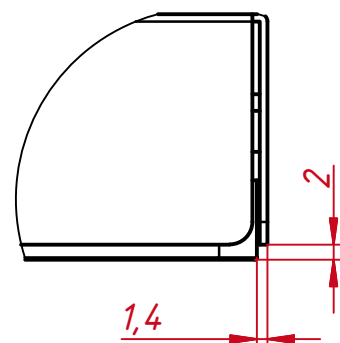

TG4L17R

A-A (1:1)

B (1:1)

					<b>TG4L17R</b>			
Изм.	Лист	№ докум.	Подп.	Дата	Встраиваемый акустический монитор Open Frame, КТ-серия монтажный чертёж	Лит.	Масса	Масштаб
Разраб.		TouchGames		27.08.2021			5,0	1:4
Пров.						Лист	Листов	1
Т. контр.						ООО «ТачГейм»		
Нач.отд.								
Н. контр.								
Утв.								