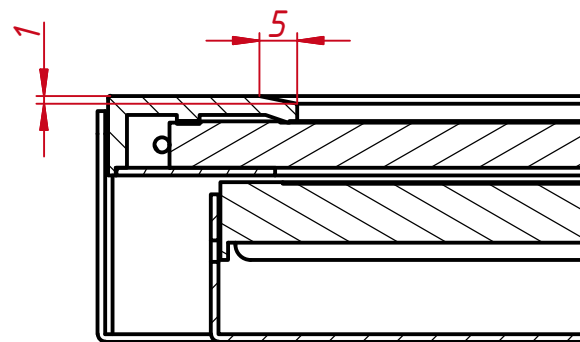

TG4L17R

A-A (1:1)

B (1:1)

					<b>TG4L17R</b>			
Изм.	Лист	№ докум.	Подп.	Дата	Встраиваемый акустический монитор Open Frame, КТ-серия монтажный чертёж	Лит.	Масса	Масштаб
Разраб.		TouchGames		27.08.2021			5,0	1:4
Пров.						Лист	Листов	1
Т. контр.						ООО «ТачГейм»		
Нач.отд.								
Н. контр.								
Утв.								