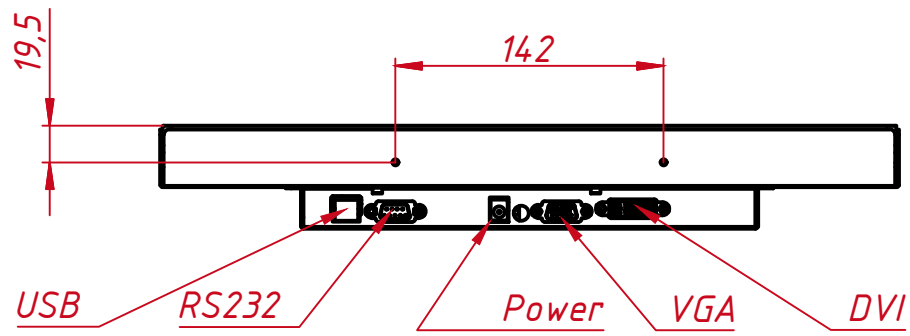

TG4L17R

A-A (1:1)

B (1:1)

					<b>TG4L17R</b>			
Изм.	Лист	№ докум.	Подп.	Дата	Встраиваемый акустический монитор Open Frame, КТ-серия монтажный чертёж	Лит.	Масса	Масштаб
Разраб.		TouchGames		27.08.2021			5,0	1:4
Пров.						Лист	Листов	1
Т. контр.						ООО «ТачГейм»		
Нач.отд.								
Н. контр.								
Утв.								