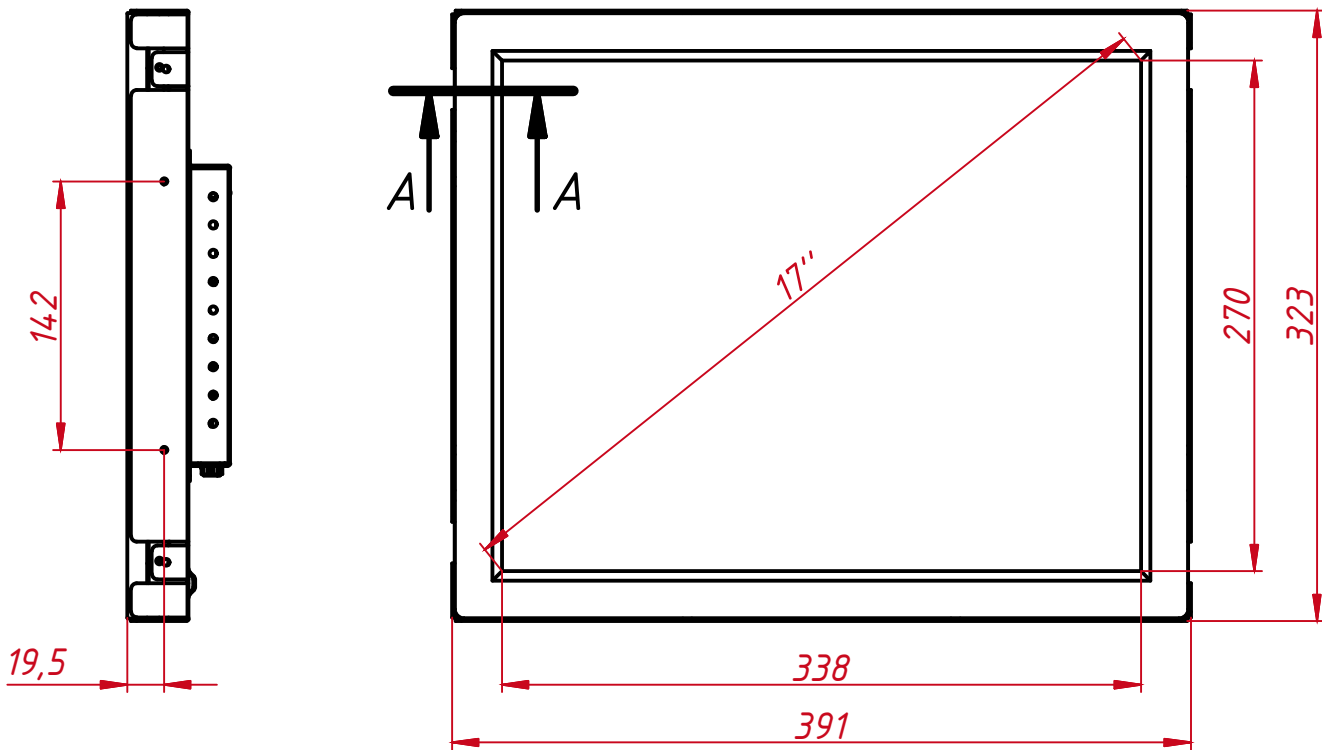

TG4L17R

A-A (1:1)

B (1:1)

					<b>TG4L17R</b>			
Изм.	Лист	№ докум.	Подп.	Дата	Встраиваемый акустический монитор Open Frame, КТ-серия монтажный чертёж	Лит.	Масса	Масштаб
Разраб.		TouchGames		27.08.2021			5,0	1:4
Пров.						Лист	Листов	1
Т. контр.						ООО «ТачГейм»		
Нач.отд.								
Н. контр.								
Утв.								