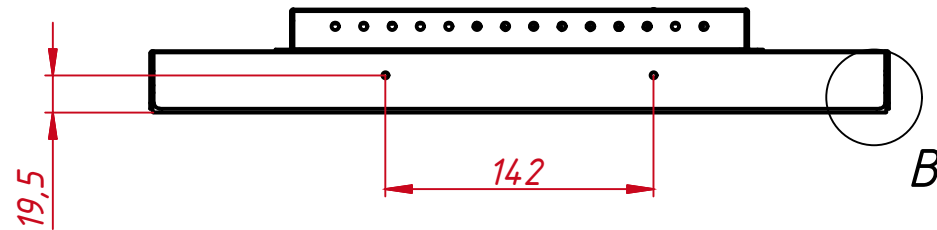

TG4L17R

A-A (1:1)

B (1:1)

					<b>TG4L17R</b>			
Изм.	Лист	№ докум.	Подп.	Дата	Встраиваемый акустический монитор Open Frame, КТ-серия монтажный чертёж	Лит.	Масса	Масштаб
Разраб.		TouchGames		27.08.2021			5,0	1:4
Пров.						Лист	Листов	1
Т. контр.						ООО «ТачГейм»		
Нач.отд.								
Н. контр.								
Утв.								