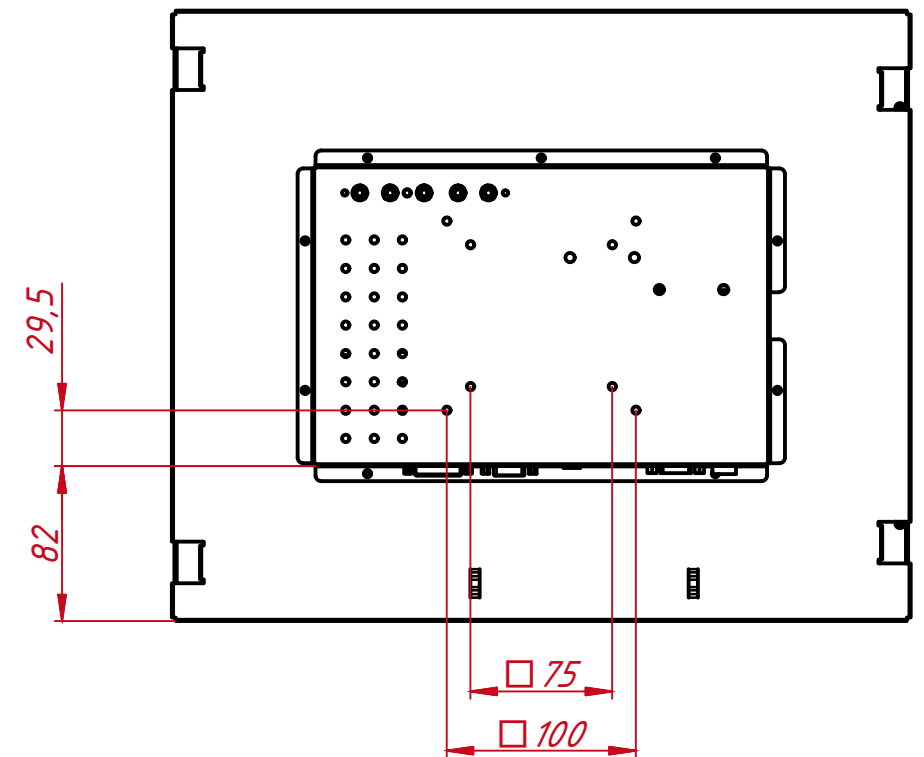

TG4L17R

A-A (1:1)

B (1:1)

					<b>TG4L17R</b>			
Изм.	Лист	№ докум.	Подп.	Дата	Встраиваемый акустический монитор Open Frame, КТ-серия монтажный чертёж	Лит.	Масса	Масштаб
Разраб.		TouchGames		27.08.2021			5,0	1:4
Пров.						Лист	Листов	1
Т. контр.						ООО «ТачГейм»		
Нач.отд.								
Н. контр.								
Утв.								