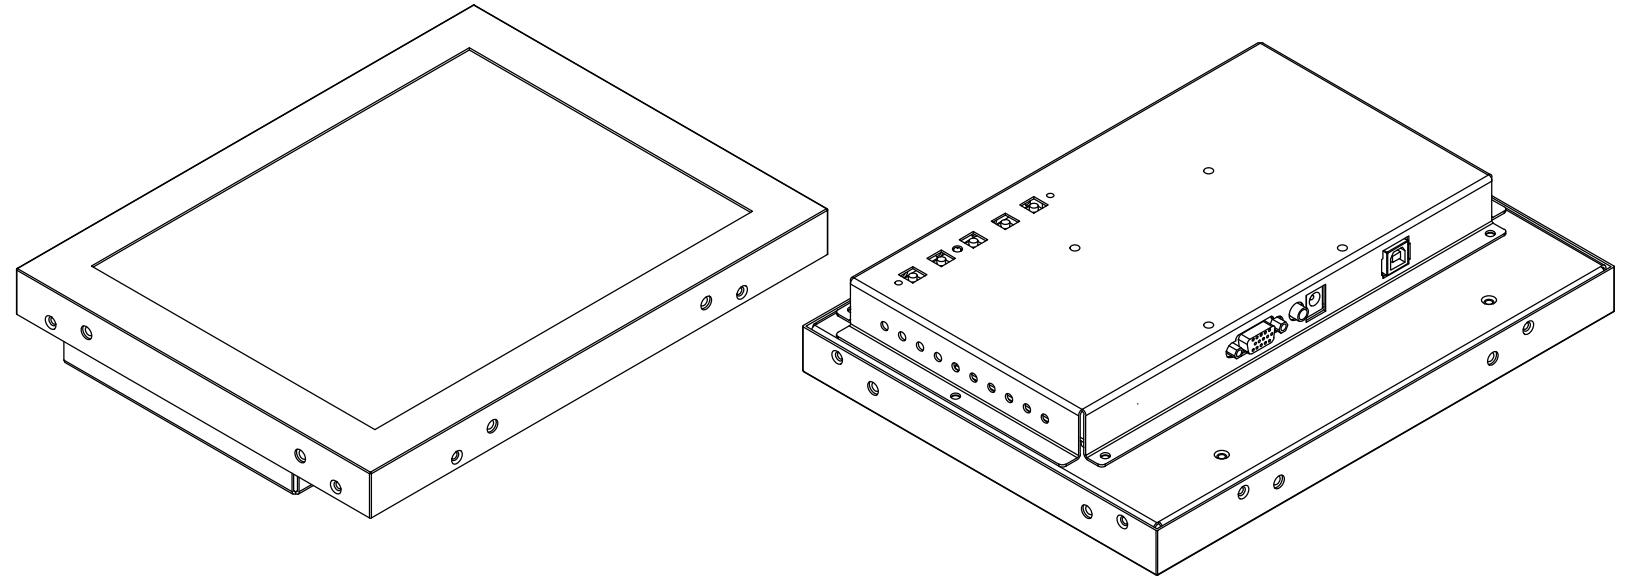

TGM104RPE

Перв. примен.

Справ. №

A

Подп. и дата

Инв. № дубл.

Взам. инв. №

Подп. и дата

Инв. № подл.

M4x4 отв.  
(для креплений VESA,  
глубина до 4 мм)

M4x8 отв.  
(на каждом торце  
по два отверстия,  
глубина до 4 мм)

				<b>TGM104RPE</b>				
Изм.	Лист	№ докум.	Подп.	Дата	<b>Встраиваемый проекционно-ёмкостный монитор, КТ-серия</b> Монтажный чертёж	Лит.	Масса	Масштаб
Разраб.		TouchGames		02.10.2020			1,9	1:3
Пров.						Лист	Листов	1
Т. контр.						<b>000 «ТачГейм»</b>		
Нач. отд.					<b>TouchGames</b> ОБОРУДОВАНИЕ АВТОМАТИЗАЦИИ			
Н. контр.								
Утв.								