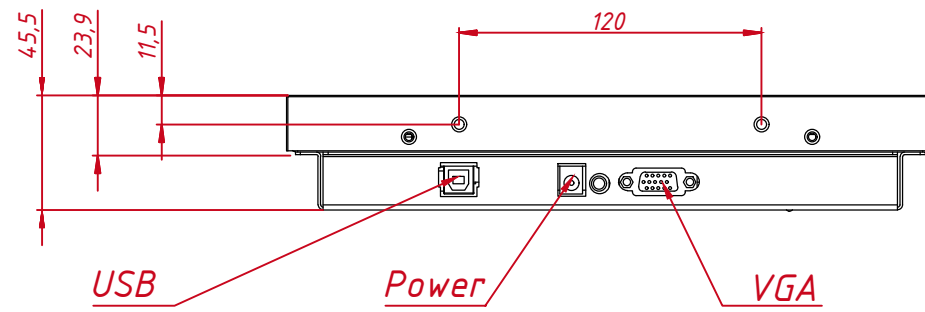

Инв. № подл.

M4x4 отв.  
(для креплений VESA,  
глубина до 4 мм)

M4x8 отв.  
(на каждом торце  
по два отверстия,  
глубина до 4 мм)

				<b>TGM104RPE</b>				
Изм.	Лист	№ докум.	Подп.	Дата	<b>Встраиваемый проекционно-ёмкостный монитор, КТ-серия</b> Монтажный чертёж	Лит.	Масса	Масштаб
Разраб.		TouchGames		02.10.2020			1,9	1:3
Пров.						Лист	Листов	1
Т. контр.						<b>000 «ТачГейм»</b>		
Нач. отд.					<b>TouchGames</b> ОБОРУДОВАНИЕ АВТОМАТИЗАЦИИ			
Н. контр.								
Утв.								