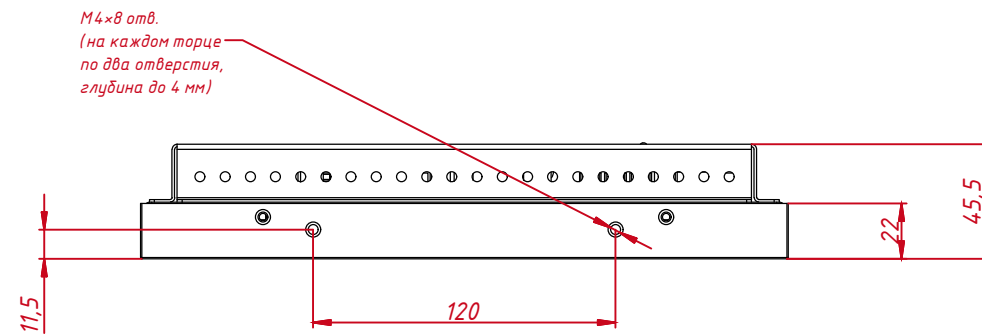

Инв. № подл.

M4x4 отв.  
(для креплений VESA,  
глубина до 4 мм)

M4x8 отв.  
(на каждом торце  
по два отверстия,  
глубина до 4 мм)

				<b>TGM104RPE</b>				
Изм.	Лист	№ докум.	Подп.	Дата	<b>Встраиваемый проекционно-ёмкостный монитор, КТ-серия</b> Монтажный чертёж	Лит.	Масса	Масштаб
Разраб.		TouchGames		02.10.2020			1,9	1:3
Пров.						Лист	Листов	1
Т. контр.						<b>000 «ТачГейм»</b>		
Нач. отд.					<b>TouchGames</b> ОБОРУДОВАНИЕ АВТОМАТИЗАЦИИ			
Н. контр.								
Утв.								