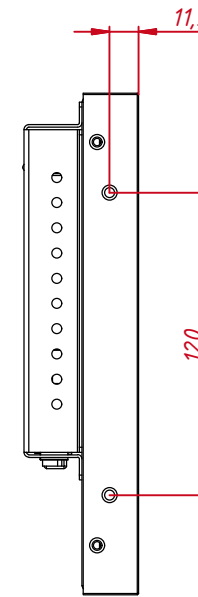

TGM104RPE

Перв. примен.

Справ. №

A

Подп. и дата

Инв. № дубл.

Взам. инв. №

Подп. и дата

Инв. № подл.

M4x4 отв.  
(для креплений VESA,  
глубина до 4 мм)

M4x8 отв.  
(на каждом торце  
по два отверстия,  
глубина до 4 мм)

				<b>TGM104RPE</b>				
Изм.	Лист	№ докум.	Подп.	Дата	<b>Встраиваемый проекционно-ёмкостный монитор, КТ-серия</b> Монтажный чертёж	Лит.	Масса	Масштаб
Разраб.		TouchGames		02.10.2020			1,9	1:3
Пров.						Лист	Листов	1
Т. контр.						<b>000 «ТачГейм»</b>		
Нач. отд.					<b>TouchGames</b> ОБОРУДОВАНИЕ АВТОМАТИЗАЦИИ			
Н. контр.								
Утв.								