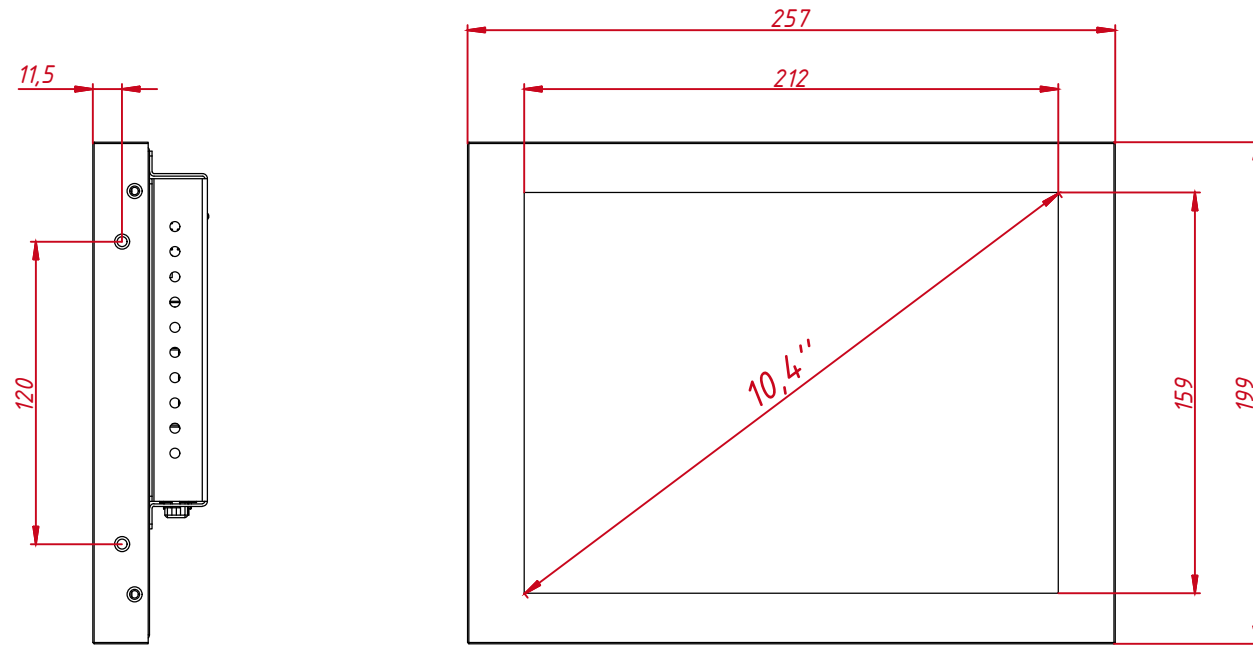

Инв. № подл.

M4x4 отв.  
(для креплений VESA,  
глубина до 4 мм)

M4x8 отв.  
(на каждом торце  
по два отверстия,  
глубина до 4 мм)

				<b>TGM104RPE</b>				
Изм.	Лист	№ докум.	Подп.	Дата	<b>Встраиваемый проекционно-ёмкостный монитор, КТ-серия</b> Монтажный чертёж	Лит.	Масса	Масштаб
Разраб.		TouchGames		02.10.2020			1,9	1:3
Пров.						Лист	Листов	1
Т. контр.						<b>000 «ТачГейм»</b>		
Нач. отд.					<b>TouchGames</b> ОБОРУДОВАНИЕ АВТОМАТИЗАЦИИ			
Н. контр.								
Утв.								