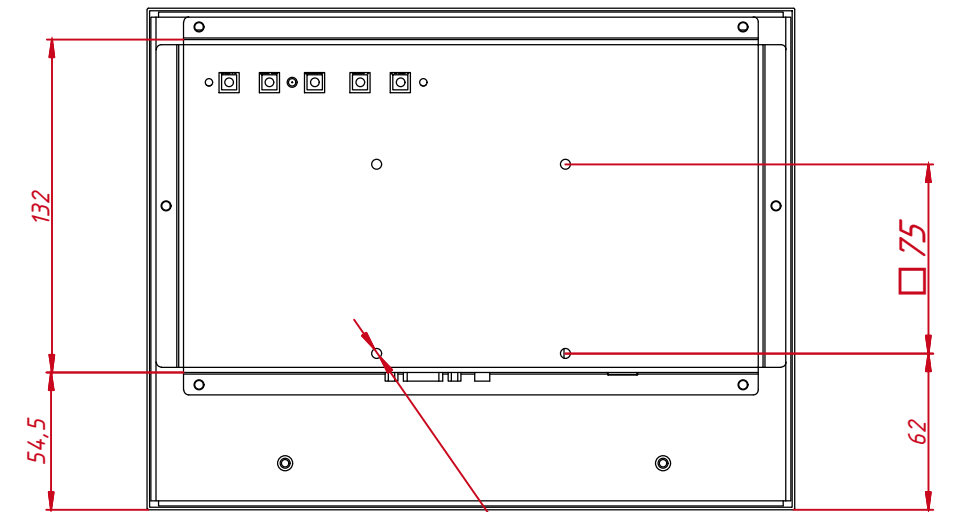

Инв. № подл.

M4x4 отв.  
(для креплений VESA,  
глубина до 4 мм)

M4x8 отв.  
(на каждом торце  
по два отверстия,  
глубина до 4 мм)

				<b>TGM104RPE</b>				
Изм.	Лист	№ докум.	Подп.	Дата	<b>Встраиваемый проекционно-ёмкостный монитор, КТ-серия</b> Монтажный чертёж	Лит.	Масса	Масштаб
Разраб.		TouchGames		02.10.2020			1,9	1:3
Пров.						Лист	Листов	1
Т. контр.						<b>000 «ТачГейм»</b>		
Нач. отд.					<b>TouchGames</b> ОБОРУДОВАНИЕ АВТОМАТИЗАЦИИ			
Н. контр.								
Утв.								