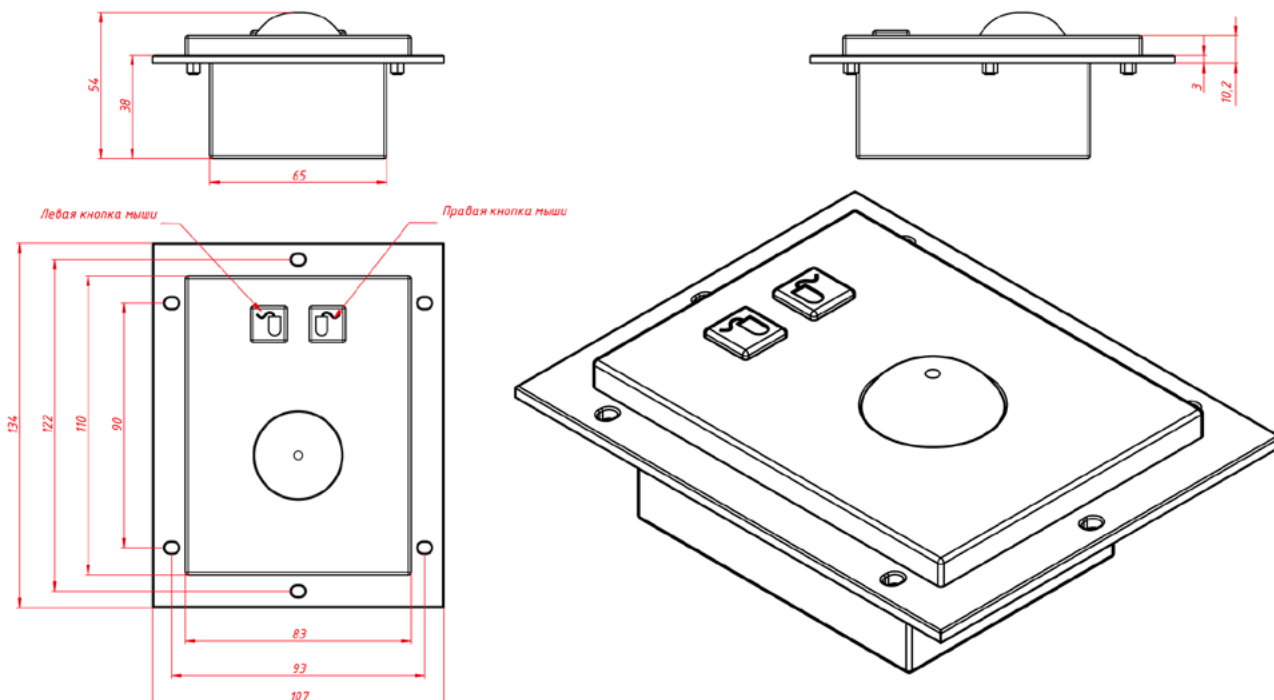

## ПРОЧЕЕ

Размеры манипулятора (передней панели) .....	длина: 83 мм ширина: 110 мм высота: 54 мм (с видимой частью шара)
Вес нетто .....	0,3 кг

\* ВОЗМОЖНЫ НЕКОТОРЫЕ ЗАВОДСКИЕ УЛУЧШЕНИЯ