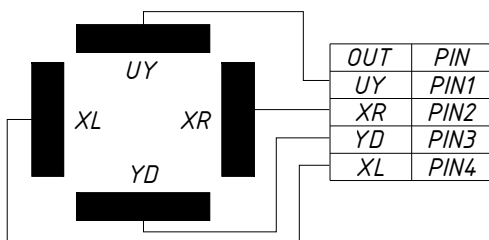

ПРОЧЕЕ

Совместимость с ОС	Windows, Linux (ядро 3.0 и выше)

* ВОЗМОЖНЫ НЕКОТОРЫЕ ЗАВОДСКИЕ УЛУЧШЕНИЯ