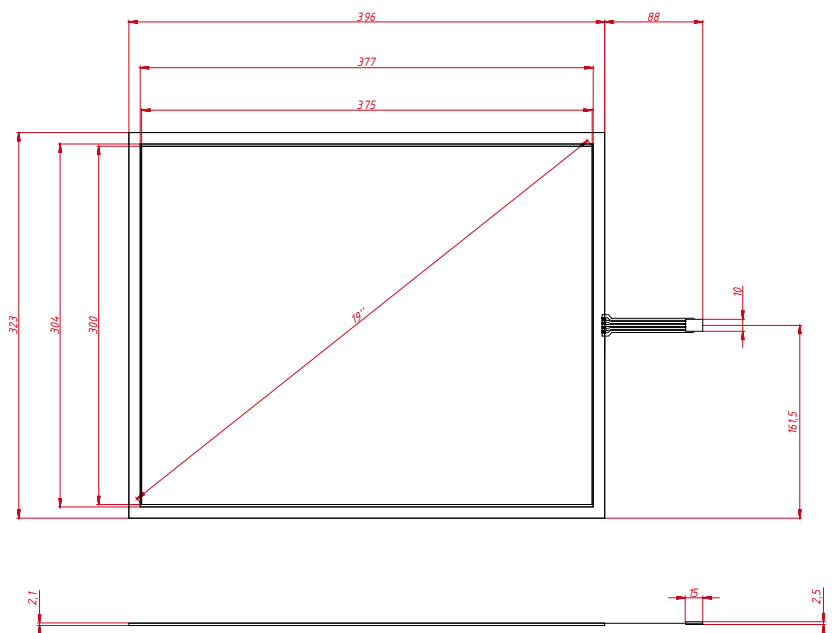

ПРОЧЕЕ

Совместимость с ОС	Windows, Linux (ядро 3.0 и выше)

* ВОЗМОЖНЫ НЕКОТОРЫЕ ЗАВОДСКИЕ УЛУЧШЕНИЯ