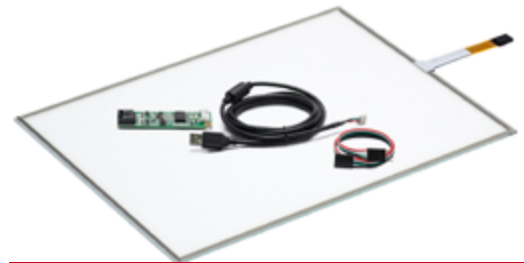

- Четырехпроводной экран поддерживает одно касание.
- Сенсор откликается на руку, руку в перчатке и любой не острый предмет.
- Высокая точность сенсорного резистивного экрана позволяет работать с интерфейсами, неадаптированными под сенсорный ввод, например, Windows XP, Linux, в том числе вводить текст.
- Резистивный экран не боится солнечного света, воды и жира, не реагирует на конденсат, пыль и грязь.
- Подходит для грязных, пыльных условий эксплуатации.
- Комплектность:
 - сенсорное стекло
 - контроллер USB
 - сенсорный интерфейсный провод

МОДЕЛЬ*

TG1901W4R

Серия	4W-серия
Материал экрана	стекло с резистивной пленкой
Тип защиты	защита от пыли и брызг передней рабочей поверхности

ПАРАМЕТРЫ

Размер (диагональ)	19"
Соотношение сторон	5 : 4
Активная область	375,0 мм (Ш) × 300,0 мм (В)
Общие размеры	длина: 396 мм ширина: 323 мм толщина: 2.1 мм

СЕНСОРНЫЙ ЭКРАН

Тип сенсорной технологии	резистивная
Количество поддерживаемых касаний	одно касание
Объект отклика	любой предмет
Время отклика	≤10 мс
Сила нажатия	20...80 г
Твердость стекла	3 Н
Прозрачность	80%