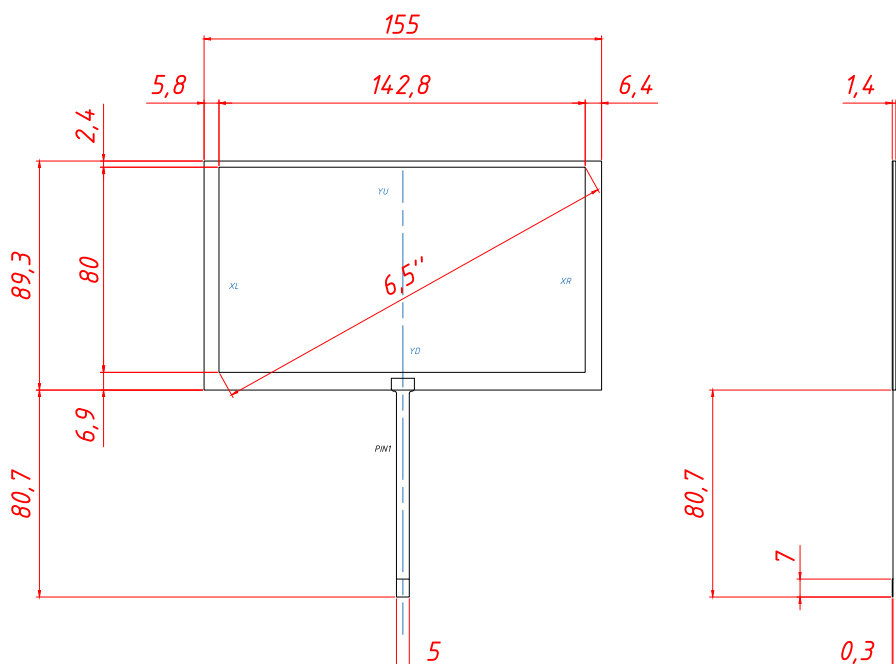

* ВОЗМОЖНЫ НЕКОТОРЫЕ ЗАВОДСКИЕ УЛУЧШЕНИЯ