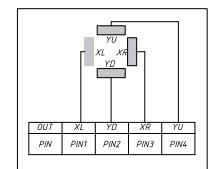

* ВОЗМОЖНЫ НЕКОТОРЫЕ ЗАВОДСКИЕ УЛУЧШЕНИЯ