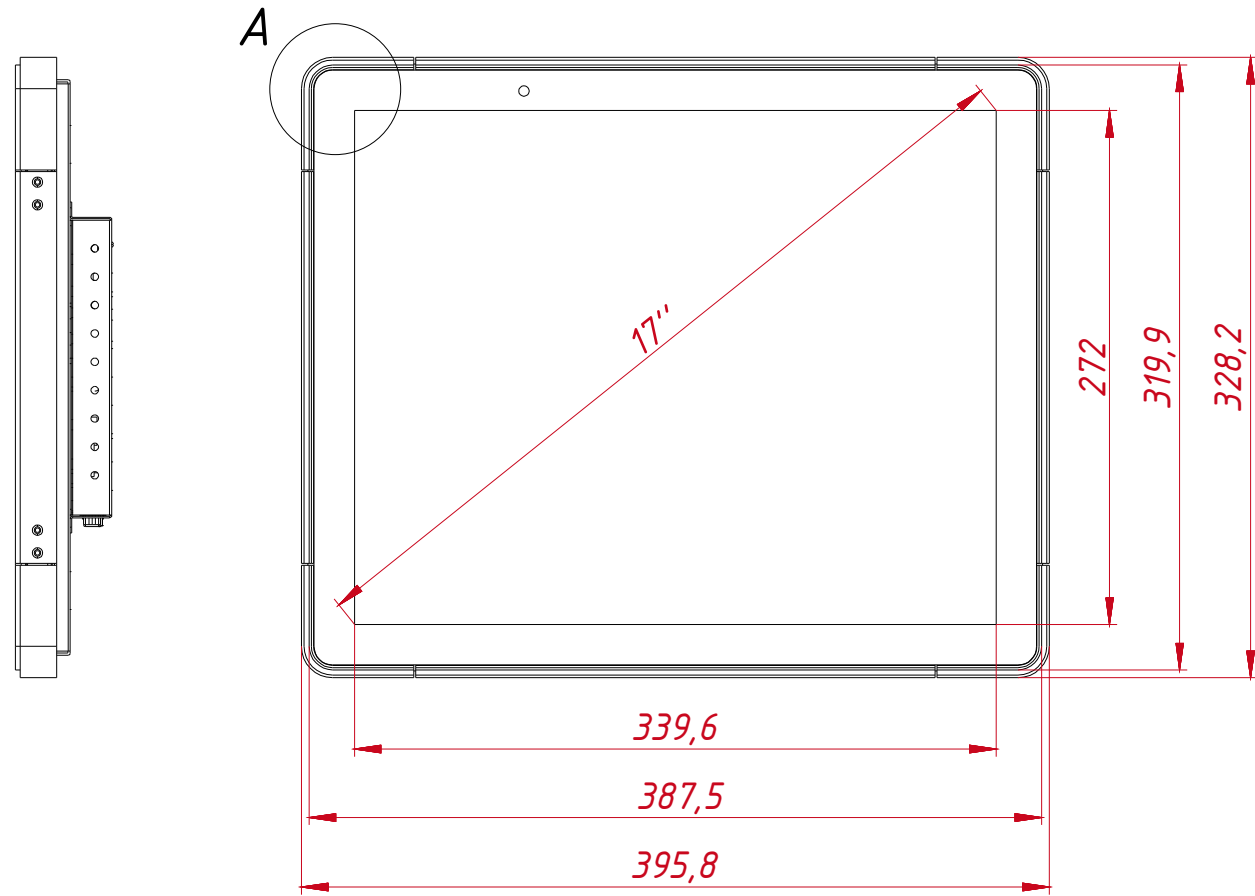

TGM17RPE(HB)

USB Power VGA HDMI

				<b>TGM17RPE(HB)</b>				
Изм.	Лист	№ докум.	Подп.	Дата	Сверхъяркий проекционно-ёмкостный монитор Open Frame, серия Pure Flat монтажный чертёж	Лит.	Масса	Масштаб
Разраб.		TouchGames		28.06.2023			4,8	1:4
Пров.						Лист	Листов	1
Т. контр.					000 «ТачГейм»			
Нач.отд.								
Н. контр.								
Утв.								