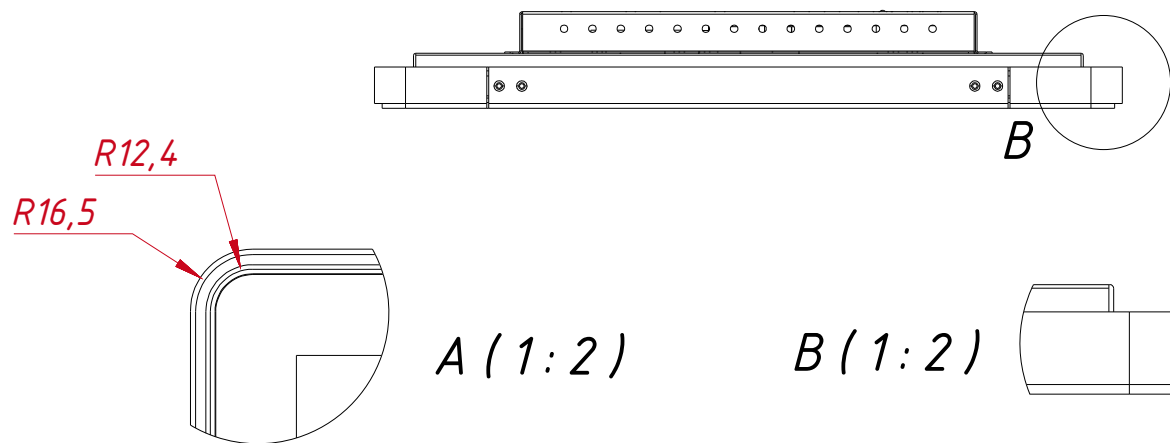

TGM17RPE(HB)

USB Power VGA HDMI

				<b>TGM17RPE(HB)</b>				
Изм.	Лист	№ докум.	Подп.	Дата	Сверхъяркий проекционно-ёмкостный монитор Open Frame, серия Pure Flat монтажный чертёж	Лит.	Масса	Масштаб
Разраб.		TouchGames		28.06.2023			4,8	1:4
Пров.						Лист	Листов	1
Т. контр.					000 «ТачГейм»			
Нач.отд.								
Н. контр.								
Утв.								