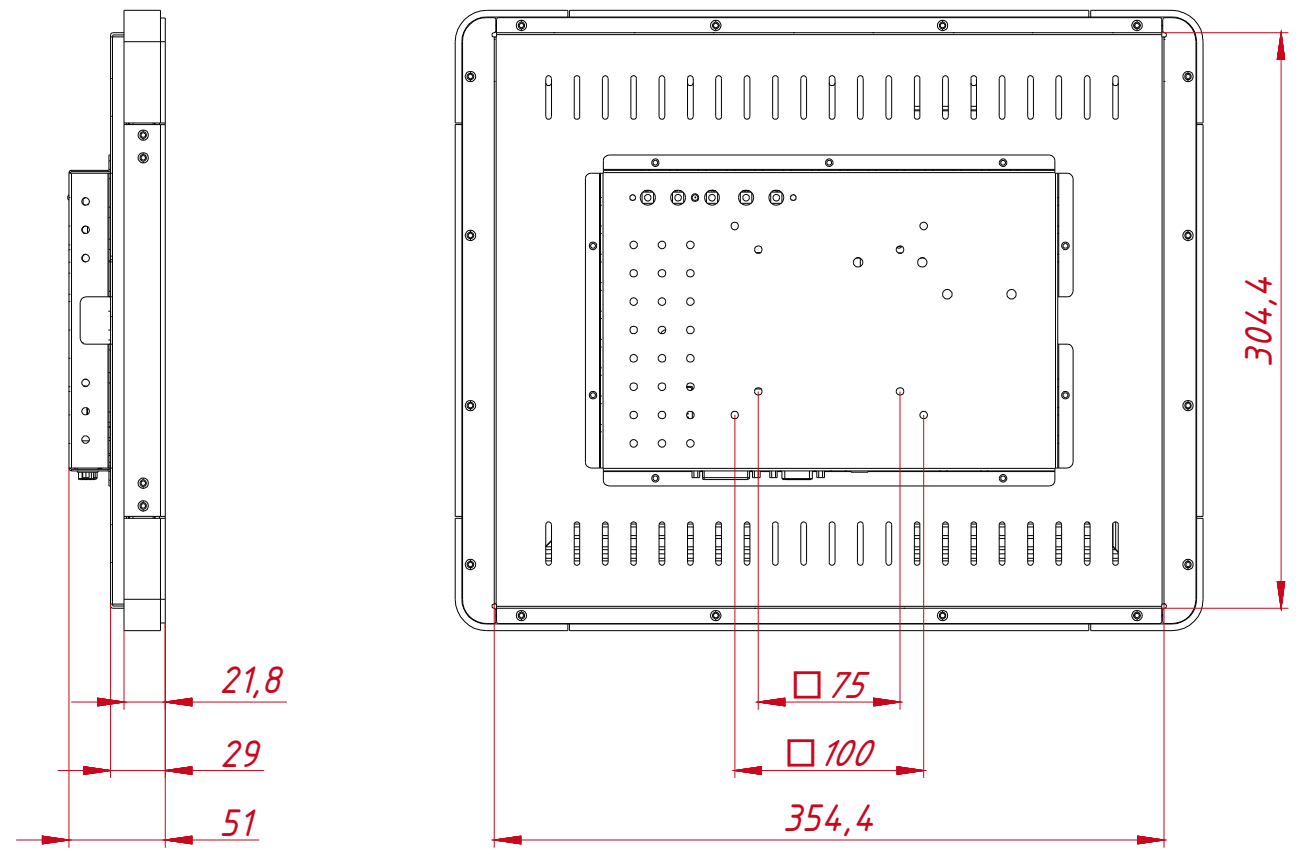

TGM17RPE(HB)

USB Power VGA HDMI

				<b>TGM17RPE(HB)</b>				
Изм.	Лист	№ докум.	Подп.	Дата	Сверхъяркий проекционно-ёмкостный монитор Open Frame, серия Pure Flat монтажный чертёж	Лит.	Масса	Масштаб
Разраб.		TouchGames		28.06.2023			4,8	1:4
Пров.						Лист	Листов	1
Т. контр.					000 «ТачГейм»			
Нач.отд.								
Н. контр.								
Утв.								