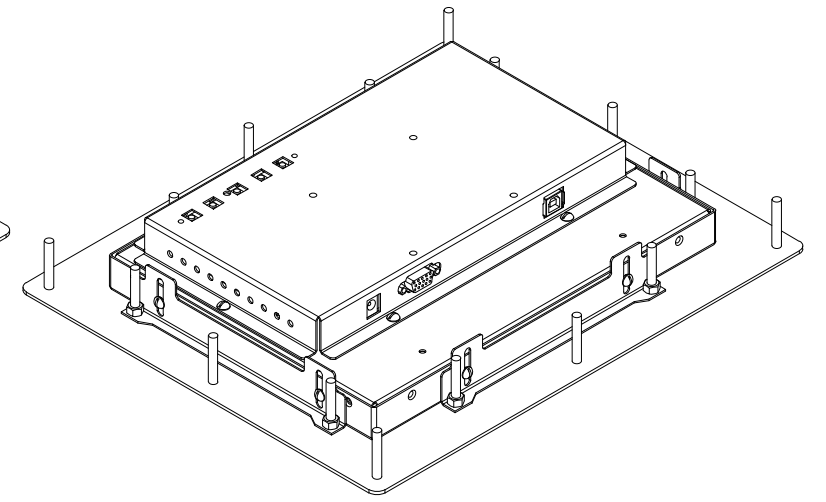

Инв. № подл.

				TG10401W4EM			
Изм. Лист	№ докум.	Подп.	Дата	Встраиваемый резистивный монитор Easy Mount, EM-серия	Лит.	Масса	Масштаб
Разраб.	TouchGames		5.02.2021			2,5	1:3
Пров.				монтажный чертёж	Лист	Листов	1
Т. контр.				TouchGames ОБОРУДОВАНИЕ АВТОМАТИЗАЦИИ	ООО «ТачГейм»		
Нач.отд.							
Н. контр.							
Утв.							