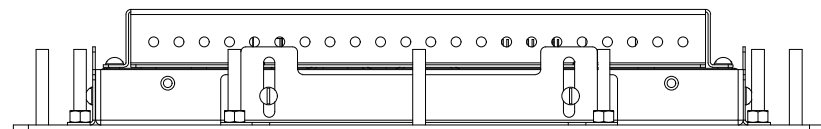

Инв. № подл.

				TG10401W4EM			
Изм. Лист	№ докум.	Подп.	Дата	Встраиваемый резистивный монитор Easy Mount, EM-серия	Лит.	Масса	Масштаб
Разраб.	TouchGames		5.02.2021			2,5	1:3
Пров.				монтажный чертёж	Лист	Листов	1
Т. контр.				TouchGames ОБОРУДОВАНИЕ АВТОМАТИЗАЦИИ	ООО «ТачГейм»		
Нач.отд.							
Н. контр.							
Утв.							