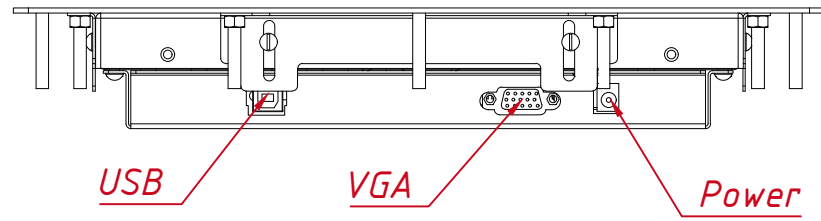

Инв. № подл.

				TG10401W4EM			
Изм. Лист	№ докум.	Подп.	Дата	Встраиваемый резистивный монитор Easy Mount, EM-серия	Лит.	Масса	Масштаб
Разраб.	TouchGames		5.02.2021			2,5	1:3
Пров.				монтажный чертёж	Лист	Листов	1
Т. контр.				TouchGames ОБОРУДОВАНИЕ АВТОМАТИЗАЦИИ	ООО «ТачГейм»		
Нач.отд.							
Н. контр.							
Утв.							