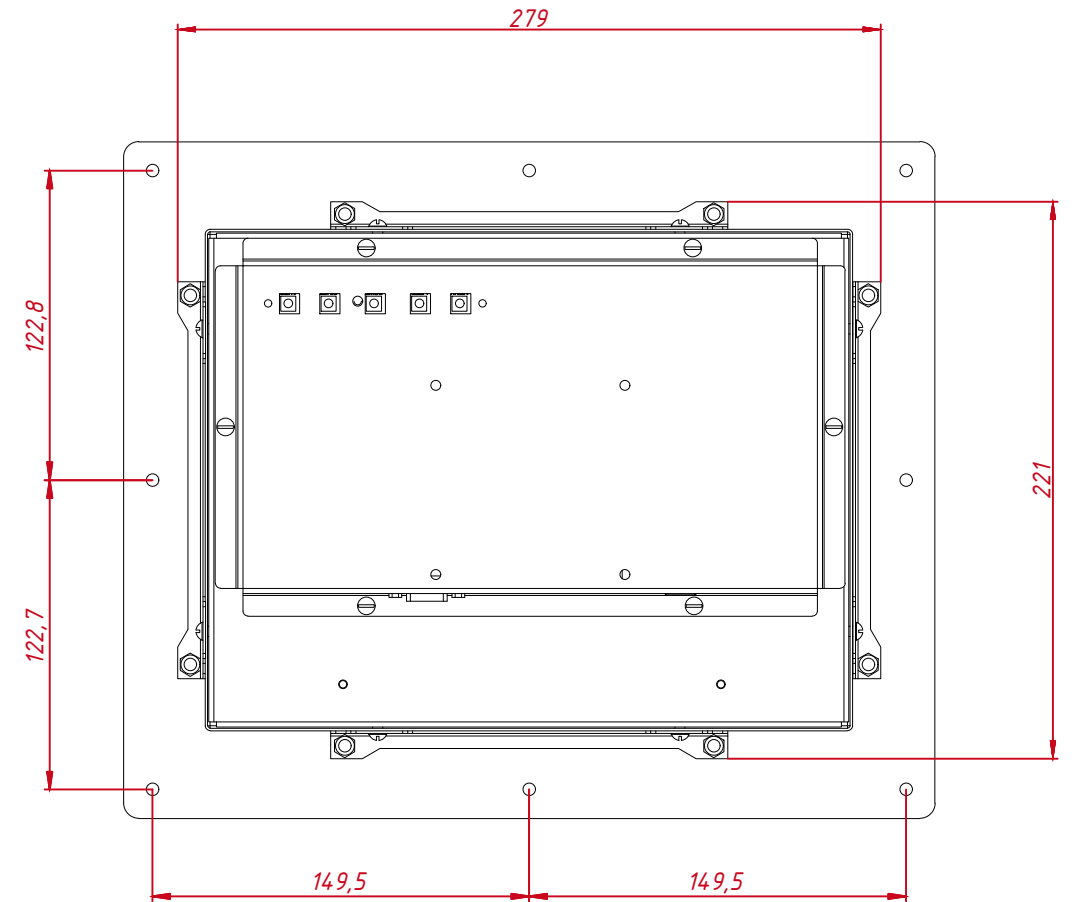

Инв. № подл.

				TG10401W4EM			
Изм. Лист	№ докум.	Подп.	Дата	Встраиваемый резистивный монитор Easy Mount, EM-серия	Лит.	Масса	Масштаб
Разраб.	TouchGames		5.02.2021			2,5	1:3
Пров.				монтажный чертёж	Лист	Листов	1
Т. контр.				TouchGames ОБОРУДОВАНИЕ АВТОМАТИЗАЦИИ	ООО «ТачГейм»		
Нач.отд.							
Н. контр.							
Утв.							