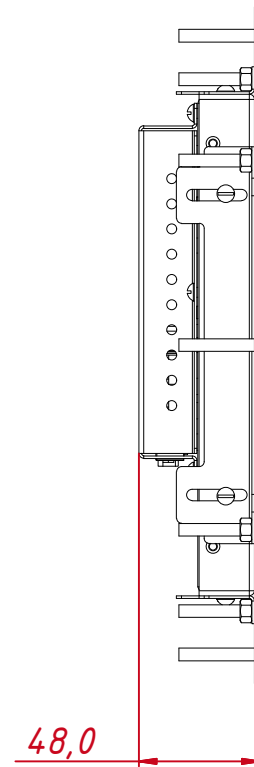

TG10401W4EM

Перв. примен.

Справ. №

A

Подп. и дата

Инв. № дубл.

Взам. инв. №

Подп. и дата

Инв. № подл.

				TG10401W4EM			
Изм. Лист	№ докум.	Подп.	Дата	Встраиваемый резистивный монитор Easy Mount, EM-серия	Лит.	Масса	Масштаб
Разраб.	TouchGames		5.02.2021			2,5	1:3
Пров.				монтажный чертёж	Лист	Листов	1
Т. контр.				TouchGames ОБОРУДОВАНИЕ АВТОМАТИЗАЦИИ	ООО «ТачГейм»		
Нач.отд.							
Н. контр.							
Утв.							