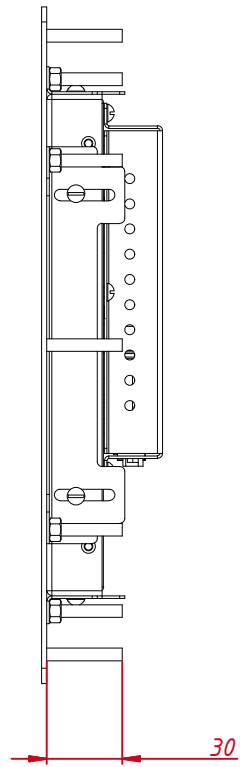

TG10401W4EM

Перв. примен.

Справ. №

A

Подп. и дата

Инв. № дубл.

Взам. инв. №

Подп. и дата

Инв. № подл.

				TG10401W4EM			
Изм. Лист	№ докум.	Подп.	Дата	Встраиваемый резистивный монитор Easy Mount, EM-серия	Лит.	Масса	Масштаб
Разраб.	TouchGames		5.02.2021			2,5	1:3
Пров.				монтажный чертёж	Лист	Листов	1
Т. контр.				TouchGames ОБОРУДОВАНИЕ АВТОМАТИЗАЦИИ	ООО «ТачГейм»		
Нач.отд.							
Н. контр.							
Утв.							