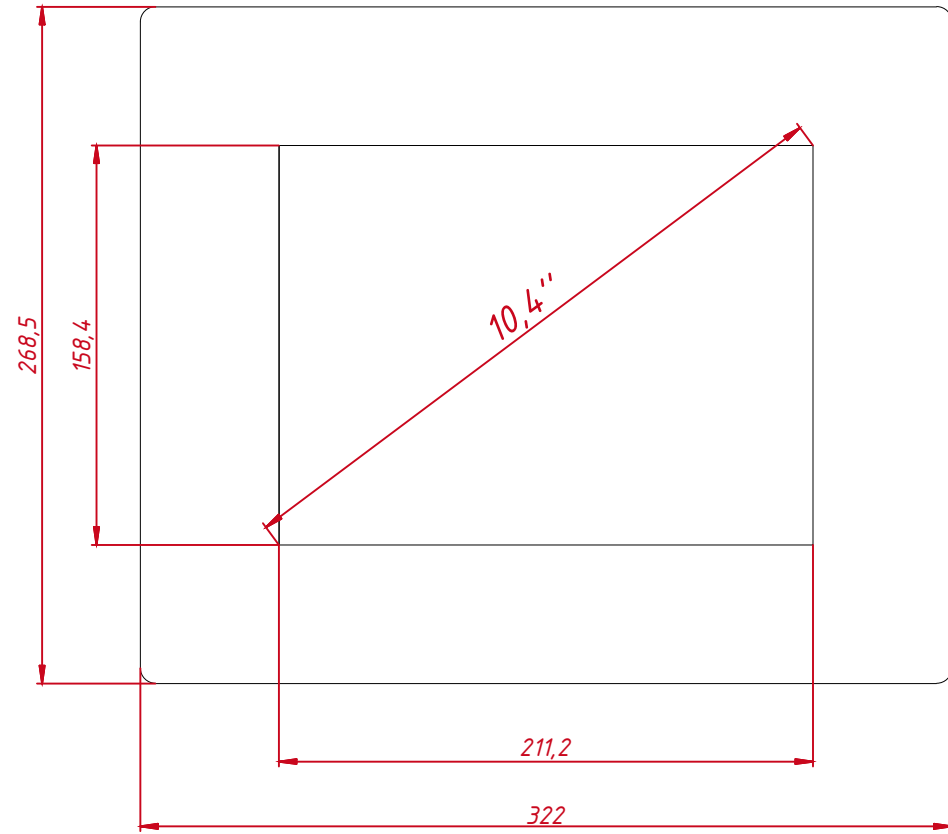

Инв. № подл.

				TG10401W4EM			
Изм. Лист	№ докум.	Подп.	Дата	Встраиваемый резистивный монитор Easy Mount, EM-серия	Лит.	Масса	Масштаб
Разраб.	TouchGames		5.02.2021			2,5	1:3
Пров.				монтажный чертёж	Лист	Листов	1
Т. контр.				TouchGames ОБОРУДОВАНИЕ АВТОМАТИЗАЦИИ	ООО «ТачГейм»		
Нач.отд.							
Н. контр.							
Утв.							