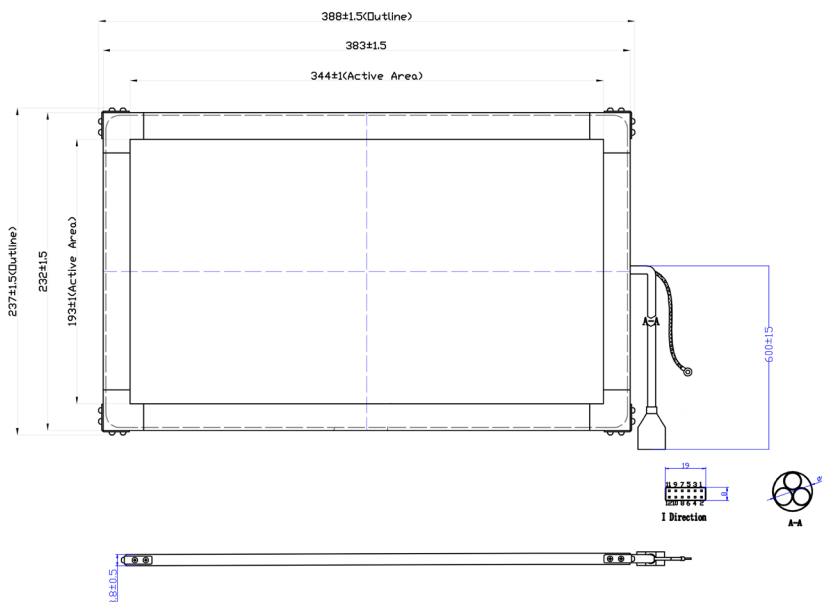

* ВОЗМОЖНЫ НЕКОТОРЫЕ ЗАВОДСКИЕ УЛУЧШЕНИЯ