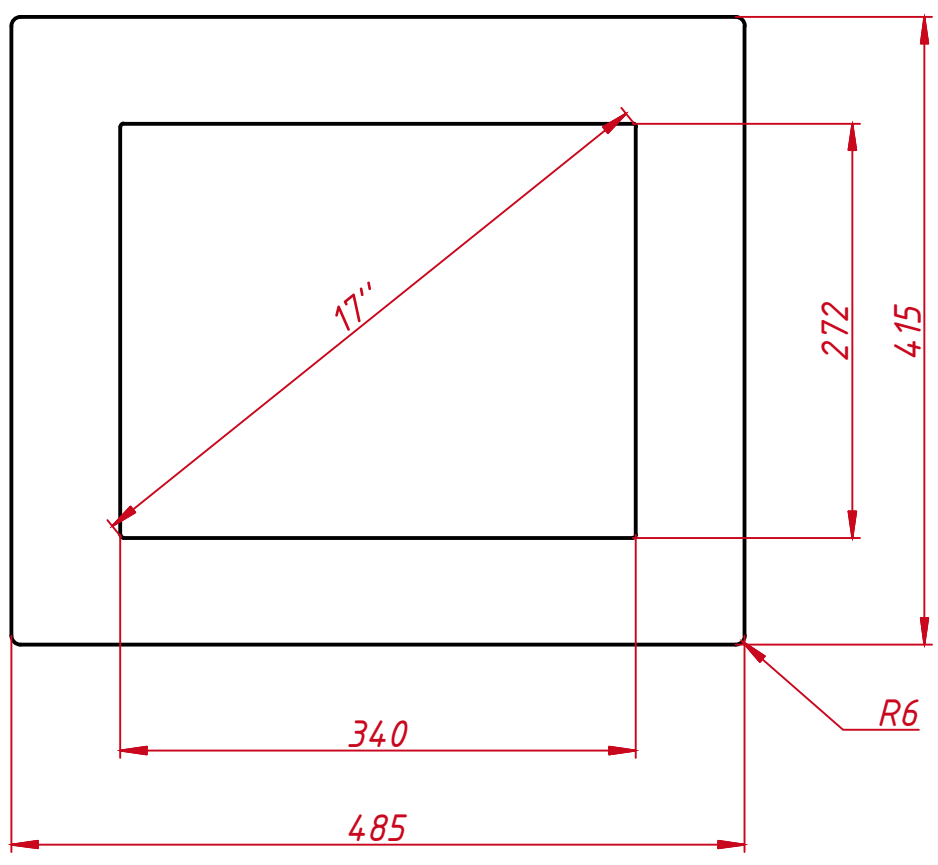

Перв. примен.	TG6ML17EMa			
Справ. №				
Инв. № подл.	Подп. и дата	Инв. № дубл.	Подп. и дата	Взам. инв. №
Инв. № подл.	Подп. и дата	Инв. № дубл.	Подп. и дата	Взам. инв. №

					TG6ML17EMa			
Изм.	Лист	№ докум.	Подп.	Дата	Встраиваемый акустический монитор Easy Mount, EM-серия монтажный чертёж	Лит.	Масса	Масштаб
Разраб.		TouchGames		27.02.2023			5,9	1:5
Пров.						Лист	Листов	1
Т. контр.						000 «ТачГейм»		
Нач.отд.								
Н. контр.								
Утв.								