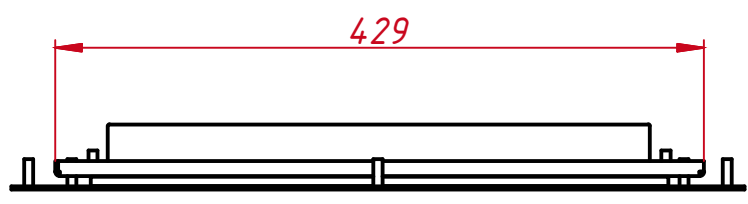

Перв. примен.	TG6ML17EMa			
Справ. №				
Инв. № подл.	Подп. и дата	Инв. № дубл.	Подп. и дата	Взам. инв. №
Инв. № подл.	Подп. и дата	Инв. № дубл.	Подп. и дата	Взам. инв. №

					TG6ML17EMa			
Изм.	Лист	№ докум.	Подп.	Дата	Встраиваемый акустический монитор Easy Mount, EM-серия монтажный чертёж	Лит.	Масса	Масштаб
Разраб.		TouchGames		27.02.2023			5,9	1:5
Пров.						Лист	Листов	1
Т. контр.						000 «ТачГейм»		
Нач.отд.								
Н. контр.								
Утв.								