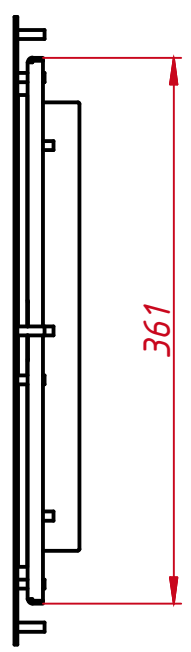

Перв. примен.	TG6ML17EMa			
Справ. №				
Инв. № подл.	Подп. и дата	Инв. № дубл.	Подп. и дата	Взам. инв. №
Инв. № подл.	Подп. и дата	Инв. № дубл.	Подп. и дата	Взам. инв. №

					TG6ML17EMa			
Изм.	Лист	№ докум.	Подп.	Дата	Встраиваемый акустический монитор Easy Mount, EM-серия монтажный чертёж	Лит.	Масса	Масштаб
Разраб.		TouchGames		27.02.2023			5,9	1:5
Пров.						Лист	Листов	1
Т. контр.						000 «ТачГейм»		
Нач.отд.								
Н. контр.								
Утв.								