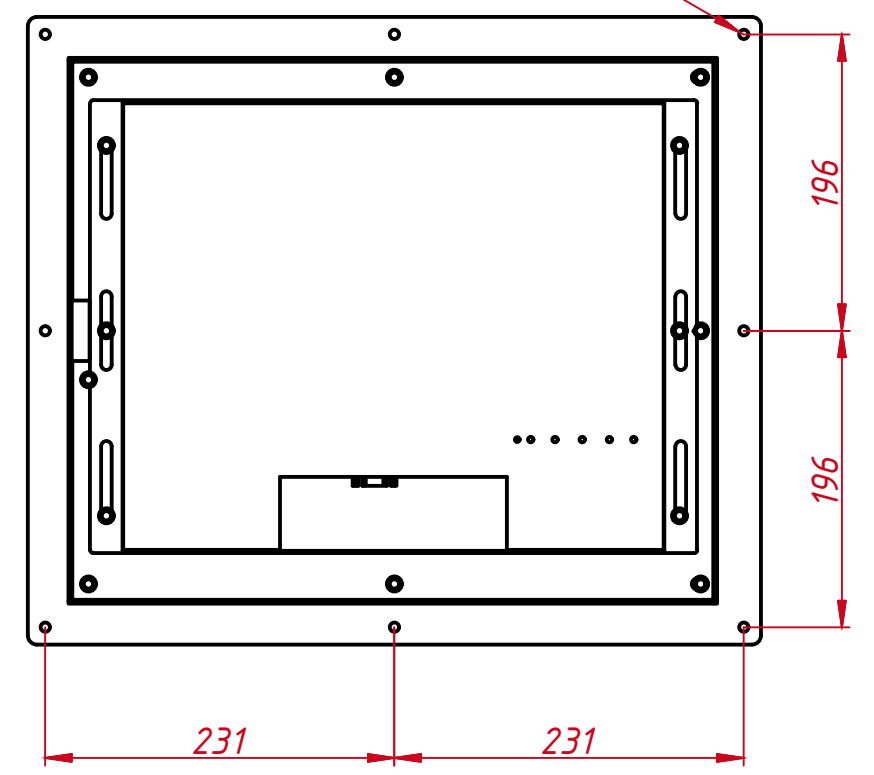

Перв. примен.	TG6ML17EMa			
Справ. №				
Инв. № подл.	Подп. и дата	Инв. № дубл.	Подп. и дата	Взам. инв. №
Инв. № подл.	Подп. и дата	Инв. № дубл.	Подп. и дата	Взам. инв. №

					TG6ML17EMa			
Изм.	Лист	№ докум.	Подп.	Дата	Встраиваемый акустический монитор Easy Mount, EM-серия монтажный чертёж	Лит.	Масса	Масштаб
Разраб.		TouchGames		27.02.2023			5,9	1:5
Пров.						Лист	Листов	1
Т. контр.						000 «ТачГейм»		
Нач.отд.								
Н. контр.								
Утв.								