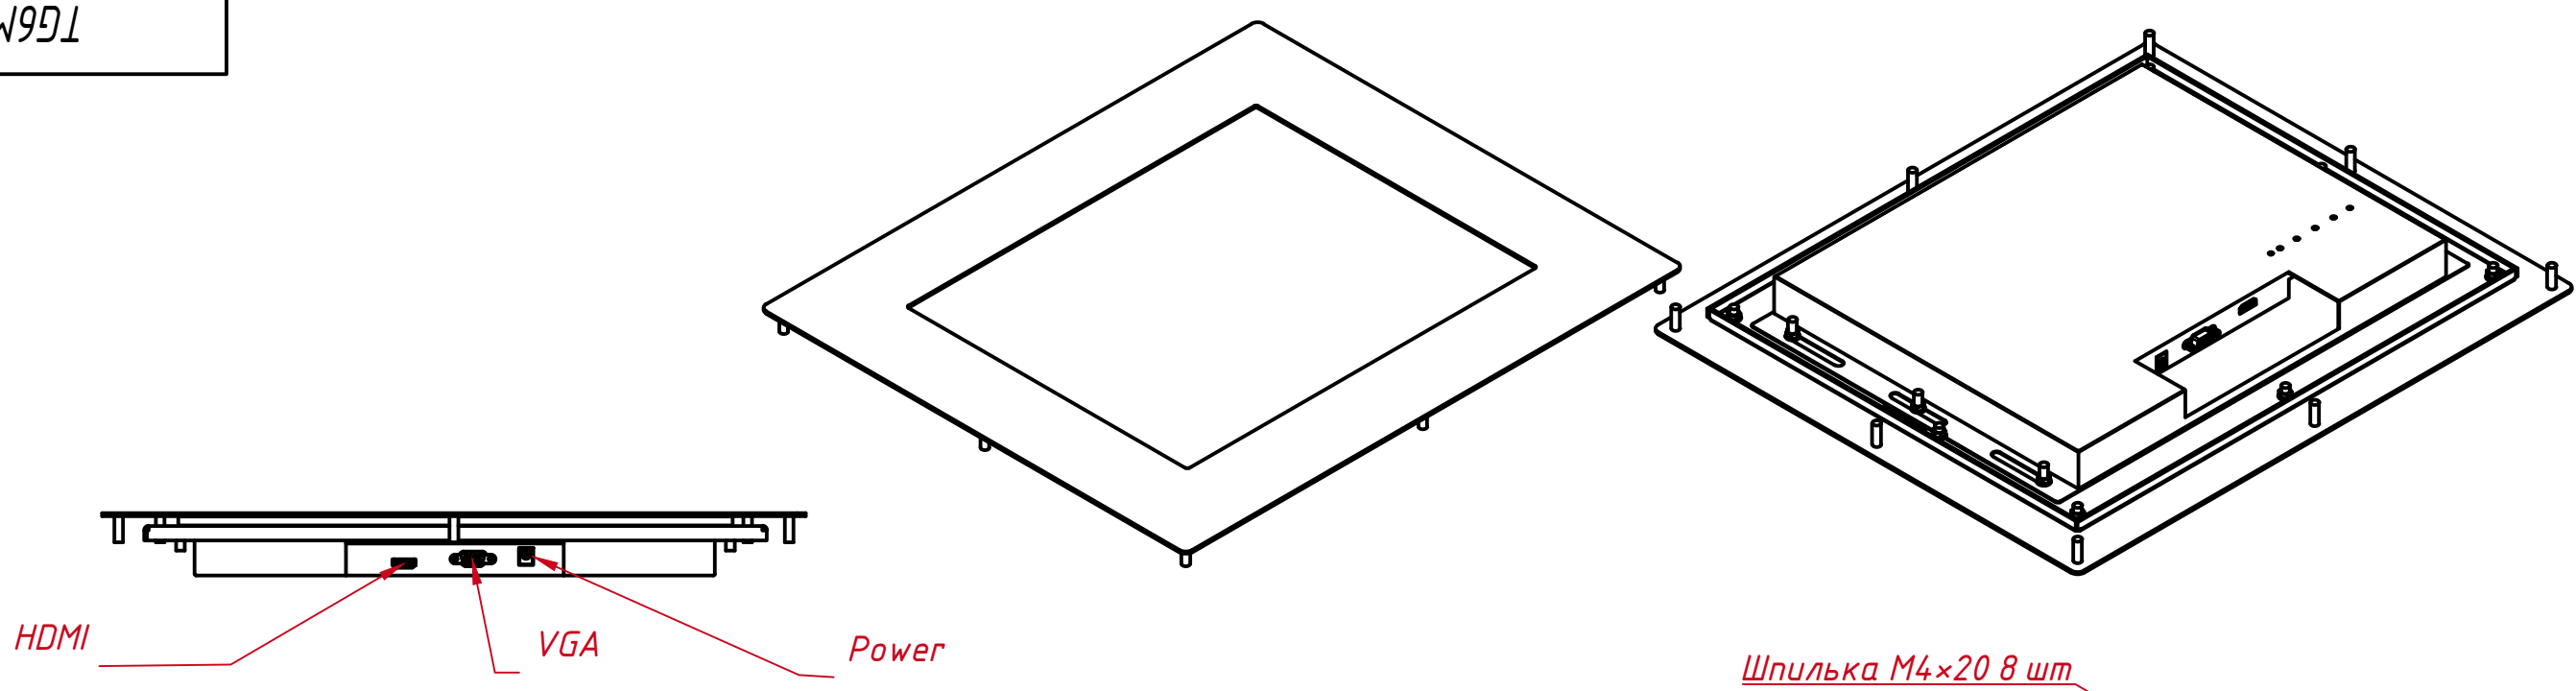

Перв. примен.	TG6ML17EMa			
Справ. №				
Инв. № подл.	Подп. и дата	Инв. № дубл.	Подп. и дата	Взам. инв. №
Инв. № подл.	Подп. и дата	Инв. № дубл.	Подп. и дата	Взам. инв. №

					TG6ML17EMa			
Изм.	Лист	№ докум.	Подп.	Дата	Встраиваемый акустический монитор Easy Mount, EM-серия монтажный чертёж	Лит.	Масса	Масштаб
Разраб.		TouchGames		27.02.2023			5,9	1:5
Пров.						Лист	Листов	1
Т. контр.						000 «ТачГейм»		
Нач.отд.								
Н. контр.								
Утв.								