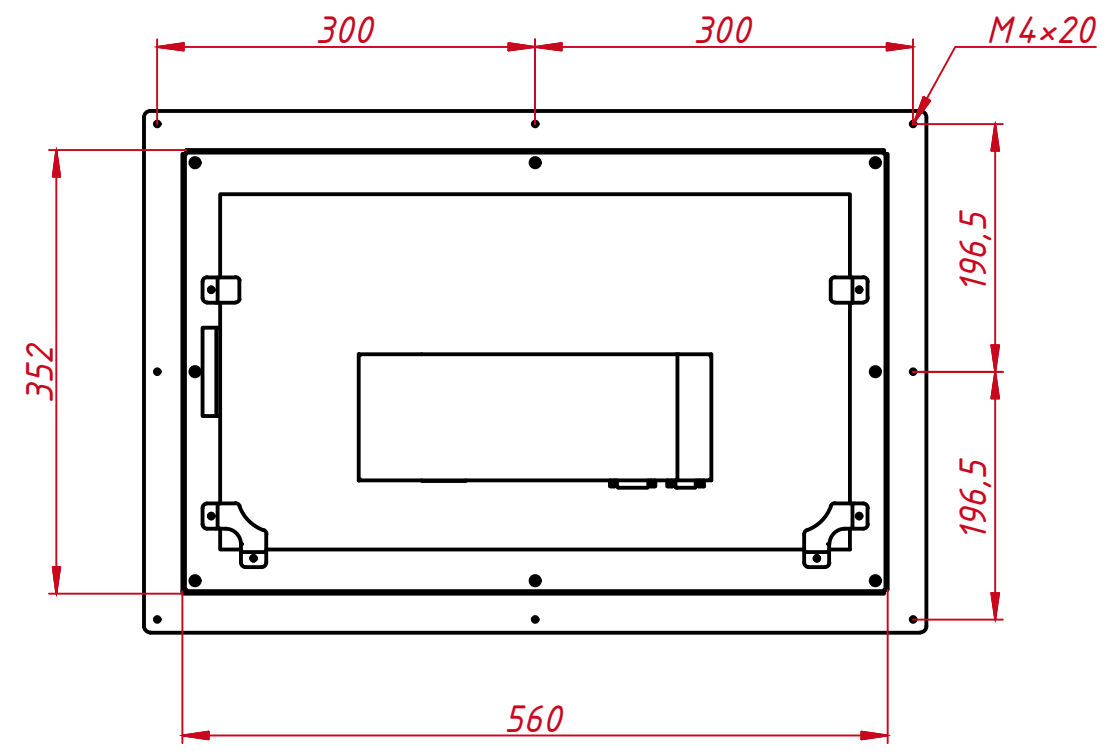

Инв. № подл.

					<b>TG6L215EM</b>			
Изм.	Лист	№ докум.	Подп.	Дата	Встраиваемый акустический монитор Easy Mount, EM-серия монтажный чертёж	Лит.	Масса	Масштаб
Разраб.		TouchGames		06.10.2023			7,9	1:6
Пров.						Лист	Листов	1
Т. контр.						000 «ТачГейм»		
Нач. отд.								
Н. контр.								
Утв.								