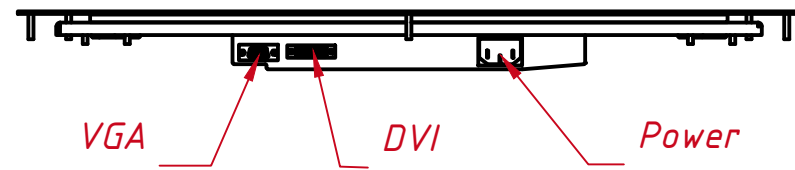

Инв. № подл.

					<b>TG6L215EM</b>			
Изм.	Лист	№ докум.	Подп.	Дата	Встраиваемый акустический монитор Easy Mount, EM-серия монтажный чертёж	Лит.	Масса	Масштаб
Разраб.		TouchGames		06.10.2023			7,9	1:6
Пров.						Лист	Листов	1
Т. контр.						000 «ТачГейм»		
Нач. отд.								
Н. контр.								
Утв.								