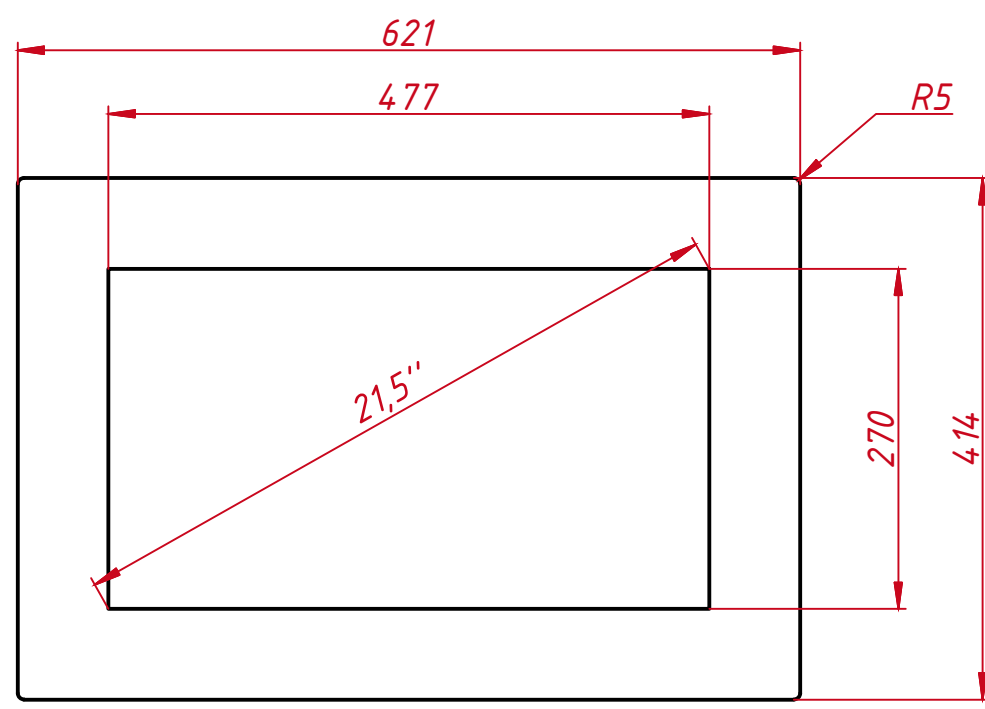

Инв. № подл.

					<b>TG6L215EM</b>			
Изм.	Лист	№ докум.	Подп.	Дата	Встраиваемый акустический монитор Easy Mount, EM-серия монтажный чертёж	Лит.	Масса	Масштаб
Разраб.		TouchGames		06.10.2023			7,9	1:6
Пров.						Лист	Листов	1
Т. контр.						000 «ТачГейм»		
Нач. отд.								
Н. контр.								
Утв.								