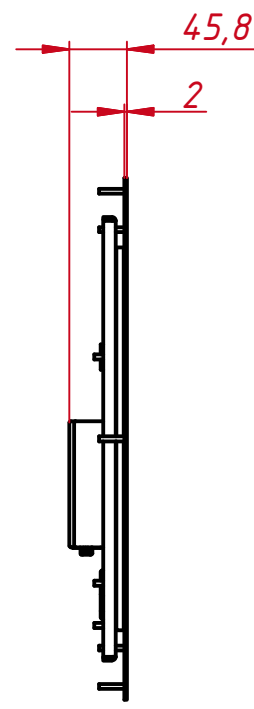

TG6L215EM

Перв. примен.

Справ. №

A

Подп. и дата

Инв. № дубл.

Взам. инв. №

Подп. и дата

Инв. № подл.

					<b>TG6L215EM</b>			
Изм.	Лист	№ докум.	Подп.	Дата	Встраиваемый акустический монитор Easy Mount, EM-серия монтажный чертёж	Лит.	Масса	Масштаб
Разраб.		TouchGames		06.10.2023			7,9	1:6
Пров.						Лист	Листов	1
Т. контр.						000 «ТачГейм»		
Нач. отд.								
Н. контр.								
Утв.								