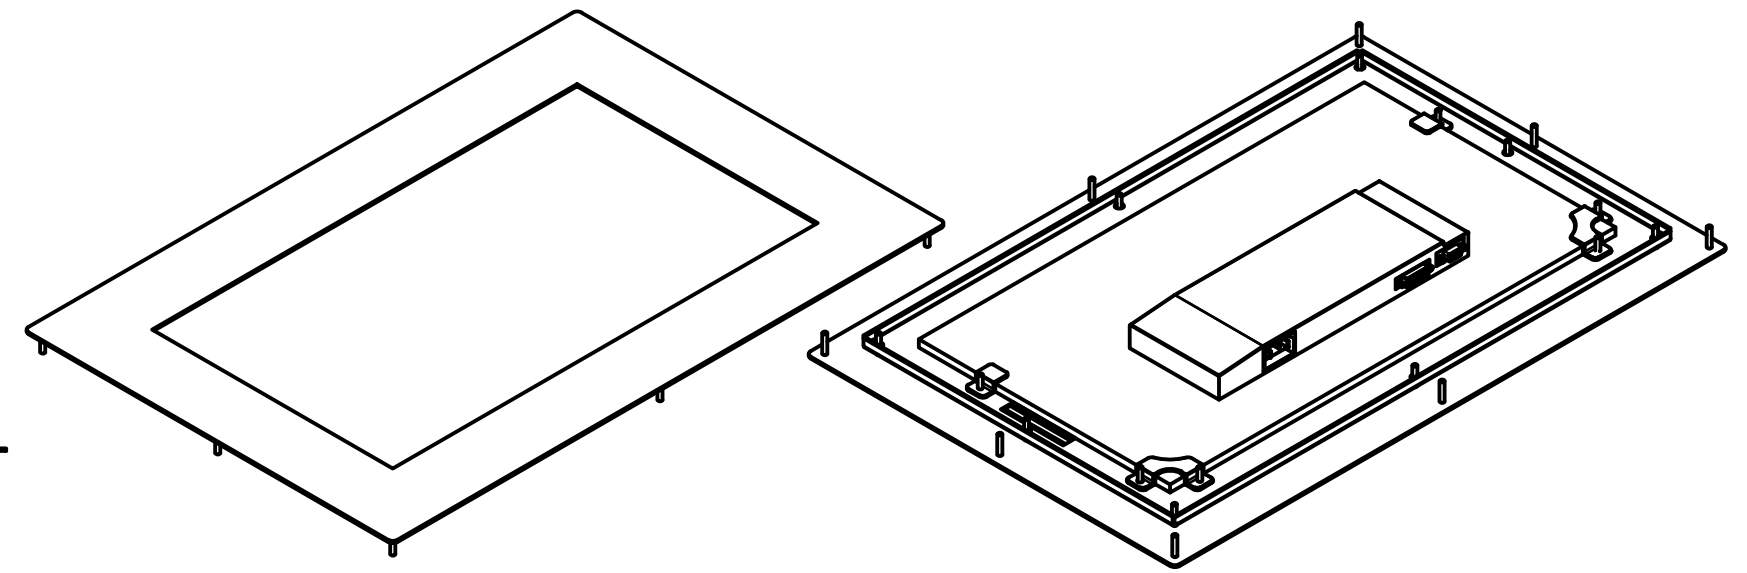

Инв. № подл.

					<b>TG6L215EM</b>			
Изм.	Лист	№ докум.	Подп.	Дата	Встраиваемый акустический монитор Easy Mount, EM-серия монтажный чертёж	Лит.	Масса	Масштаб
Разраб.		TouchGames		06.10.2023			7,9	1:6
Пров.						Лист	Листов	1
Т. контр.						000 «ТачГейм»		
Нач. отд.								
Н. контр.								
Утв.								