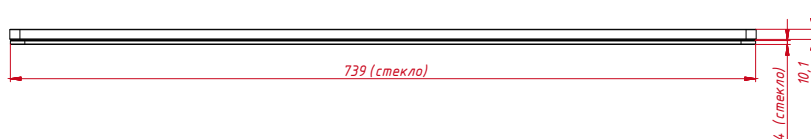

ПРОЧЕЕ

Совместимость с ОС

Windows 7 Pro и выше, Android, Linux
(ядро 3.0 и выше), MacOS, Raspberry
Pi

* ВОЗМОЖНЫ НЕКОТОРЫЕ ЗАВОДСКИЕ УЛУЧШЕНИЯ