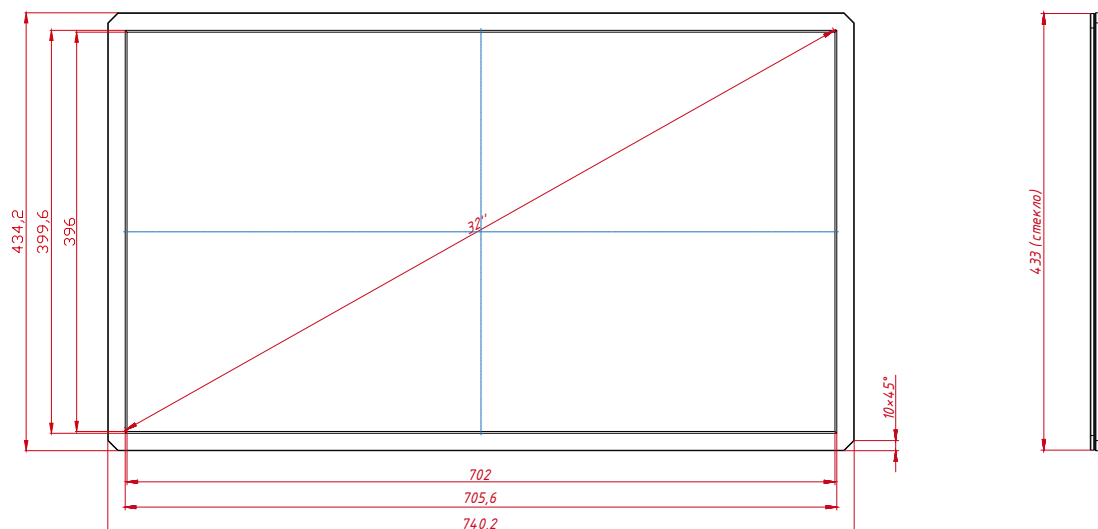

ПРОЧЕЕ

Совместимость с ОС

Windows 7 Pro и выше, Android, Linux
(ядро 3.0 и выше), MacOS, Raspberry
Pi

* ВОЗМОЖНЫ НЕКОТОРЫЕ ЗАВОДСКИЕ УЛУЧШЕНИЯ