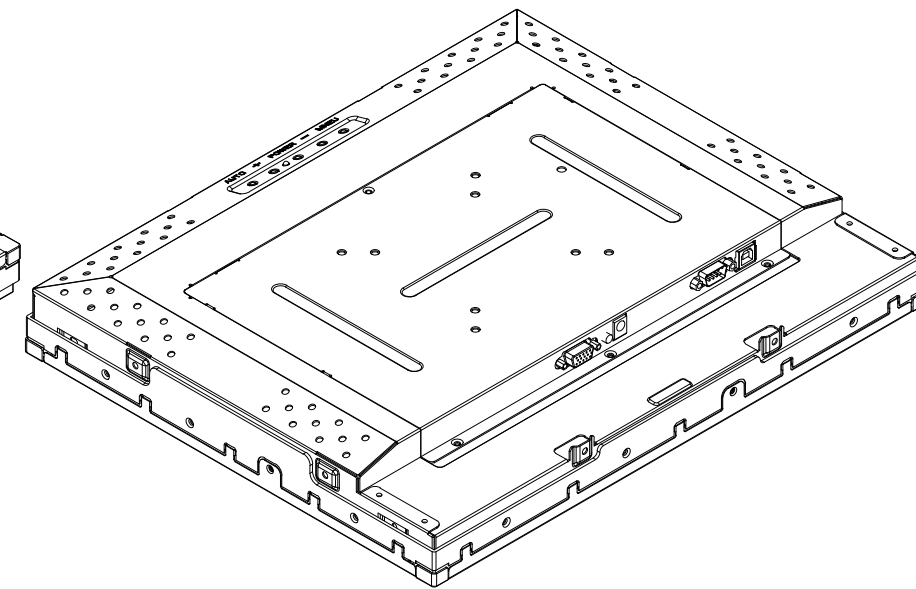

TG4L17REL

Перв. примен.

Справ. №

Подп. и дата

Инв. № дубл.

Взам. инв. №

Подп. и дата

Инв. № подл.

M4x8 отв. (на каждом торце по два отверстия), максимальная глубина резьбового отверстия 4 мм

A (1:1)

B (1:1)

C-C (1:2)

					TG4L17REL			
Изм.	Лист	№ докум.	Подп.	Дата	Встраиваемый акустический монитор Open Frame, EL-серия	Лит.	Масса	Масштаб
Разраб.		TouchGames		5.09.2020			5,0	1:4
Пров.						Лит	Листов	1
Т. контр.					Монтажный чертёж			
Нач.отд.					000 «ТачГейм»			
Н. контр.								
Утв.								