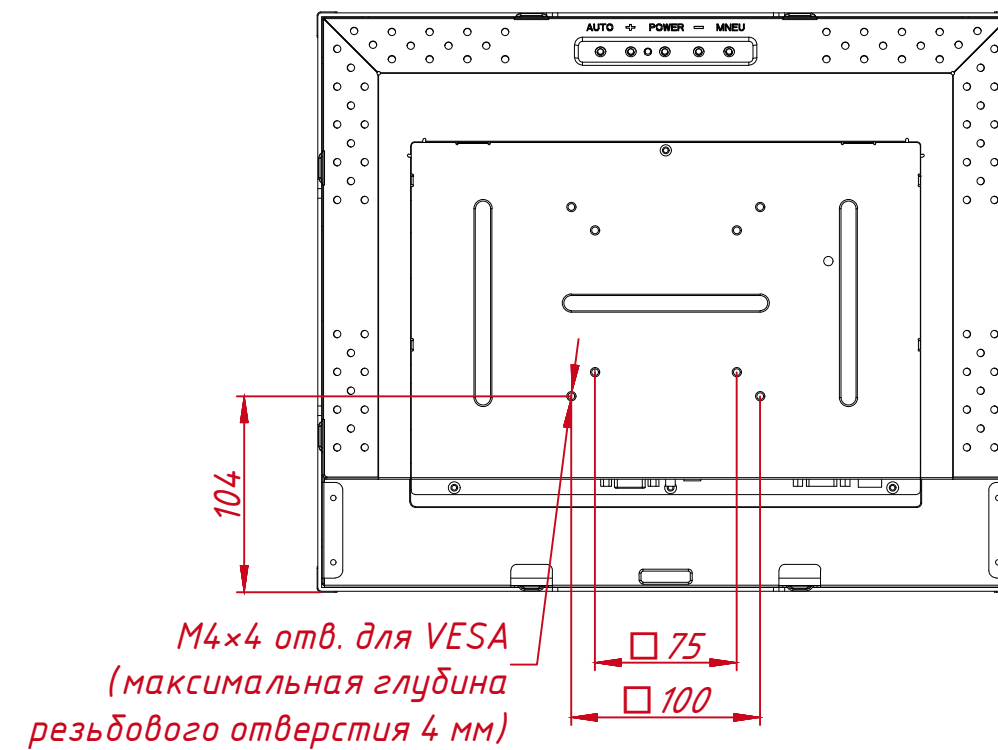

M4x8 отв. (на каждом торце по два отверстия), максимальная глубина резьбового отверстия 4 мм

A (1:1)

B (1:1)

C-C (1:2)

					TG4L17REL			
Изм.	Лист	№ докум.	Подп.	Дата	Встраиваемый акустический монитор Open Frame, EL-серия	Лит.	Масса	Масштаб
Разраб.		TouchGames		5.09.2020			5,0	1:4
Пров.						Лит	Листов	1
Т. контр.					Монтажный чертёж			
Нач.отд.					000 «ТачГейм»			
Н. контр.								
Утв.								