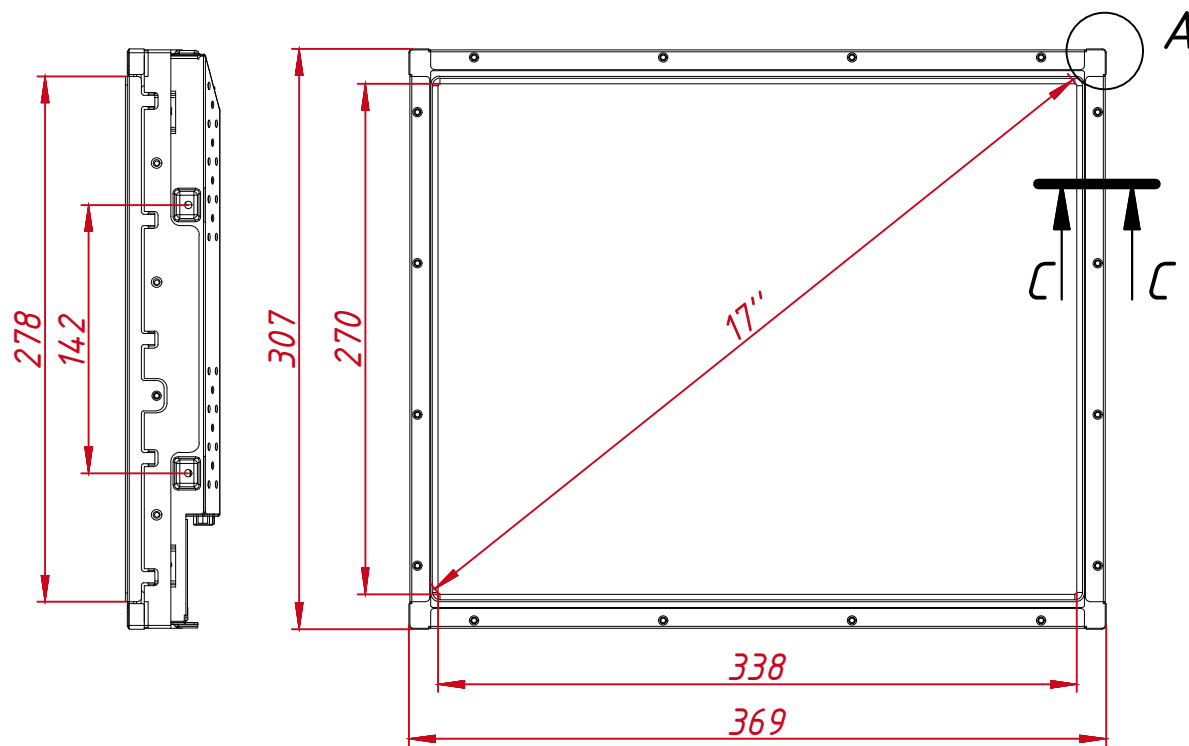

M4x8 отв. (на каждом торце по два отверстия), максимальная глубина резьбового отверстия 4 мм

A (1:1)

B (1:1)

C-C (1:2)

					TG4L17REL			
Изм.	Лист	№ докум.	Подп.	Дата	Встраиваемый акустический монитор Open Frame, EL-серия	Лит.	Масса	Масштаб
Разраб.		TouchGames		5.09.2020			5,0	1:4
Пров.						Лит	Листов	1
Т. контр.					Монтажный чертёж			
Нач.отд.					000 «ТачГейм»			
Н. контр.								
Утв.								