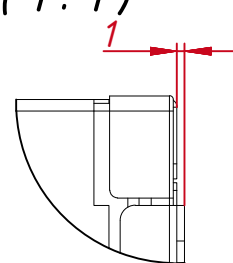

M4x8 отв. (на каждом торце по два отверстия), максимальная глубина резьбового отверстия 4 мм

A (1:1)

B (1:1)

C-C (1:2)

					TG4L17REL			
Изм.	Лист	№ докум.	Подп.	Дата	Встраиваемый акустический монитор Open Frame, EL-серия	Лит.	Масса	Масштаб
Разраб.		TouchGames		5.09.2020			5,0	1:4
Пров.						Лит	Листов	1
Т. контр.					Монтажный чертёж			
Нач.отд.					000 «ТачГейм»			
Н. контр.								
Утв.								