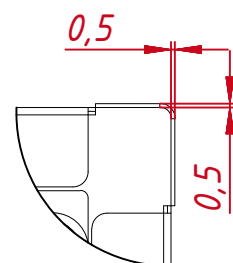

M4x8 отв. (на каждом торце по два отверстия), максимальная глубина резьбового отверстия 4 мм

A (1:1)

B (1:1)

C-C (1:2)

					TG4L17REL			
Изм.	Лист	№ докум.	Подп.	Дата	Встраиваемый акустический монитор Open Frame, EL-серия	Лит.	Масса	Масштаб
Разраб.		TouchGames		5.09.2020			5,0	1:4
Пров.						Лит	Листов	1
Т. контр.					Монтажный чертёж			
Нач.отд.					000 «ТачГейм»			
Н. контр.								
Утв.								