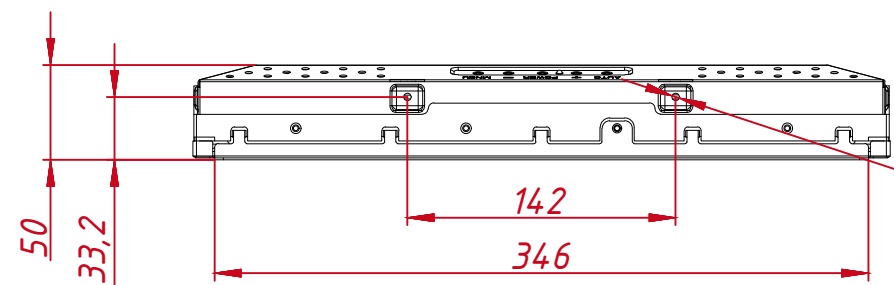

M4x8 отв. (на каждом торце по два отверстия), максимальная глубина резьбового отверстия 4 мм

A (1:1)

B (1:1)

C-C (1:2)

					TG4L17REL			
Изм.	Лист	№ докум.	Подп.	Дата	Встраиваемый акустический монитор Open Frame, EL-серия	Лит.	Масса	Масштаб
Разраб.		TouchGames		5.09.2020			5,0	1:4
Пров.						Лит	Листов	1
Т. контр.					Монтажный чертёж			
Нач.отд.					000 «ТачГейм»			
Н. контр.								
Утв.								