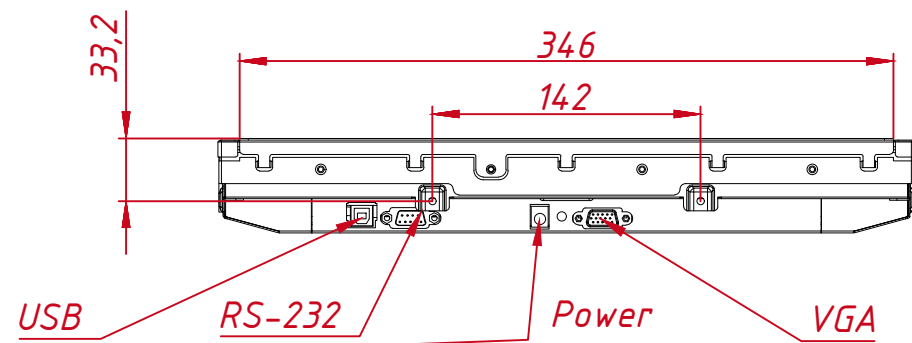

M4x8 отв. (на каждом торце по два отверстия), максимальная глубина резьбового отверстия 4 мм

A (1:1)

B (1:1)

C-C (1:2)

					TG4L17REL			
Изм.	Лист	№ докум.	Подп.	Дата	Встраиваемый акустический монитор Open Frame, EL-серия	Лит.	Масса	Масштаб
Разраб.		TouchGames		5.09.2020			5,0	1:4
Пров.						Лит	Листов	1
Т. контр.					Монтажный чертёж			
Нач.отд.					000 «ТачГейм»			
Н. контр.								
Утв.								