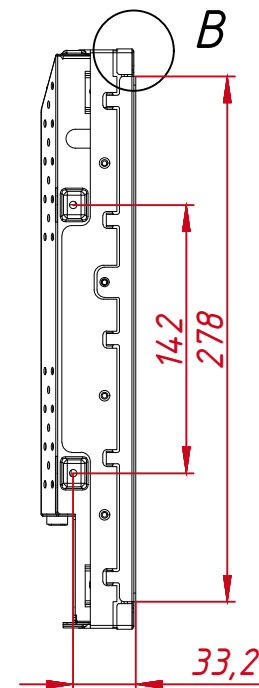

TG4L17REL

Перв. примен.

Справ. №

Подп. и дата

Инв. № дубл.

Взам. инв. №

Подп. и дата

Инв. № подл.

M4x8 отв. (на каждом торце по два отверстия), максимальная глубина резьбового отверстия 4 мм

A (1:1)

B (1:1)

C-C (1:2)

					TG4L17REL			
Изм.	Лист	№ докум.	Подп.	Дата	Встраиваемый акустический монитор Open Frame, EL-серия	Лит.	Масса	Масштаб
Разраб.		TouchGames		5.09.2020			5,0	1:4
Пров.						Лит	Листов	1
Т. контр.					Монтажный чертёж			
Нач.отд.					000 «ТачГейм»			
Н. контр.								
Утв.								