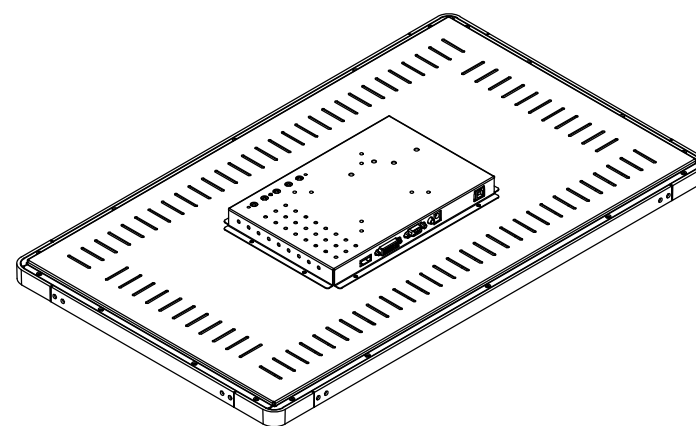

TGM27RPE

Перв. примен.

Справ. №

A

Подп. и дата

Инв. № дубл.

Взам. инв. №

Подп. и дата

Инв. № подл.

8 отв. x M4
максимальная глубина
резьбового отверстия 5 мм

				TGM27RPE				
Изм.	Лист	№ докум.	Подп.	Дата	Встраиваемый проекционно-ёмкостный монитор Open Frame, PureFlat-серия монтажный чертёж	Лит.	Масса	Масштаб
Разраб.		TouchGames		01.09.2020			9,8	1:6
Пров.						Лист	Листов	1
Т. контр.					ООО «ТачГейм»			
Нач. отд.								
Н. контр.								
Утв.								