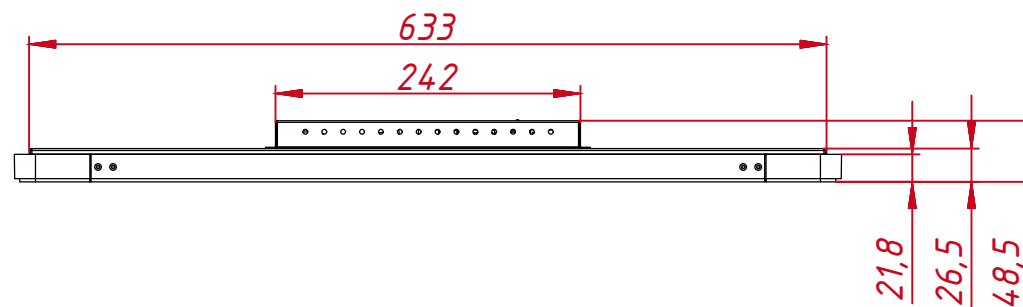

Инв. № подл.

8 отв. x M4
максимальная глубина
резьбового отверстия 5 мм

				TGM27RPE				
Изм.	Лист	№ докум.	Подп.	Дата	Встраиваемый проекционно-ёмкостный монитор Open Frame, PureFlat-серия монтажный чертёж	Лит.	Масса	Масштаб
Разраб.		TouchGames		01.09.2020			9,8	1:6
Пров.						Лист	Листов	1
Т. контр.					ООО «ТачГейм»			
Нач. отд.								
Н. контр.								
Утв.								