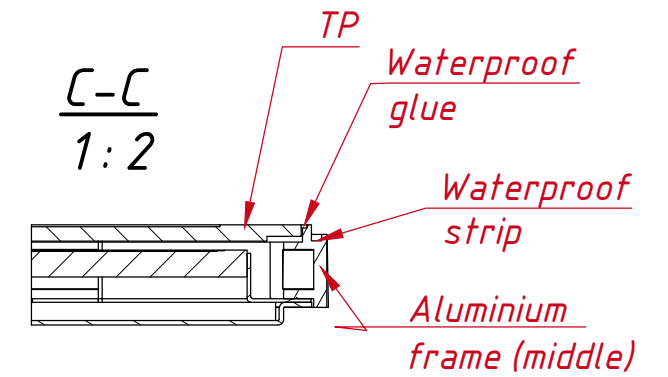

Инв. № подл.

8 отв. x M4
максимальная глубина
резьбового отверстия 5 мм

				TGM27RPE				
Изм.	Лист	№ докум.	Подп.	Дата	Встраиваемый проекционно-ёмкостный монитор Open Frame, PureFlat-серия монтажный чертёж	Лит.	Масса	Масштаб
Разраб.		TouchGames		01.09.2020			9,8	1:6
Пров.						Лист	Листов	1
Т. контр.					ООО «ТачГейм»			
Нач. отд.								
Н. контр.								
Утв.								