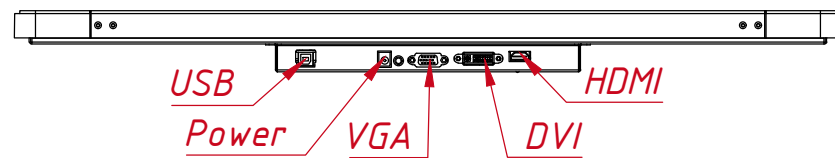

TGM27RPE

Перв. примен.

Справ. №

A

Подп. и дата

Инв. № дубл.

Взам. инв. №

Подп. и дата

Инв. № подл.

8 отв. x M4
максимальная глубина
резьбового отверстия 5 мм

				TGM27RPE				
Изм.	Лист	№ докум.	Подп.	Дата	Встраиваемый проекционно-ёмкостный монитор Open Frame, PureFlat-серия монтажный чертёж	Лит.	Масса	Масштаб
Разраб.		TouchGames		01.09.2020			9,8	1:6
Пров.						Лист	Листов	1
Т. контр.					ООО «ТачГейм»			
Нач. отд.								
Н. контр.								
Утв.								