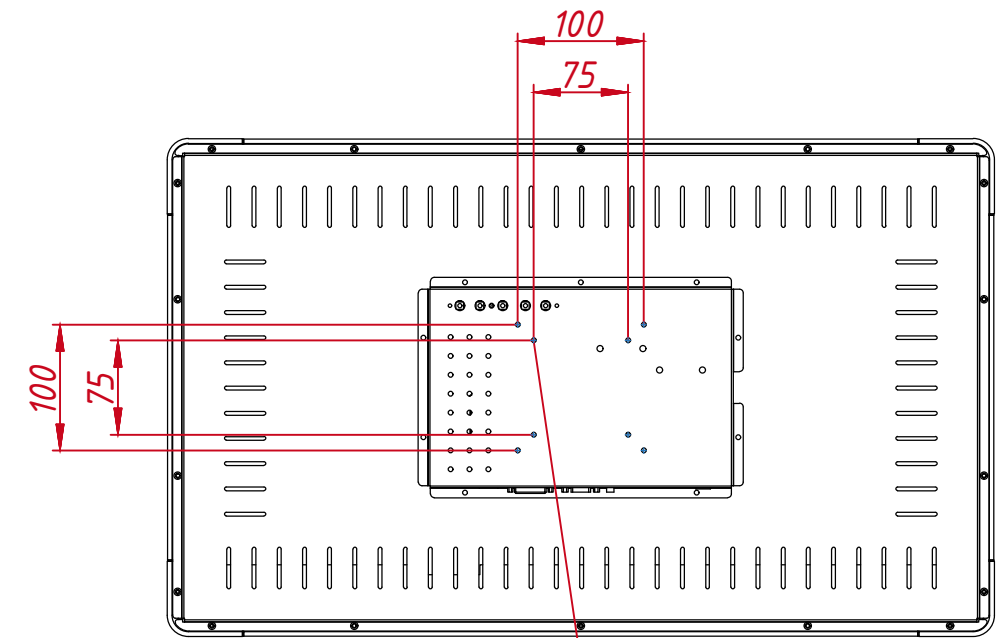

Инв. № подл.

8 отв. x M4
максимальная глубина
резьбового отверстия 5 мм

				TGM27RPE				
Изм.	Лист	№ докум.	Подп.	Дата	Встраиваемый проекционно-ёмкостный монитор Open Frame, PureFlat-серия монтажный чертёж	Лит.	Масса	Масштаб
Разраб.		TouchGames		01.09.2020			9,8	1:6
Пров.						Лист	Листов	1
Т. контр.					ООО «ТачГейм»			
Нач. отд.								
Н. контр.								
Утв.								