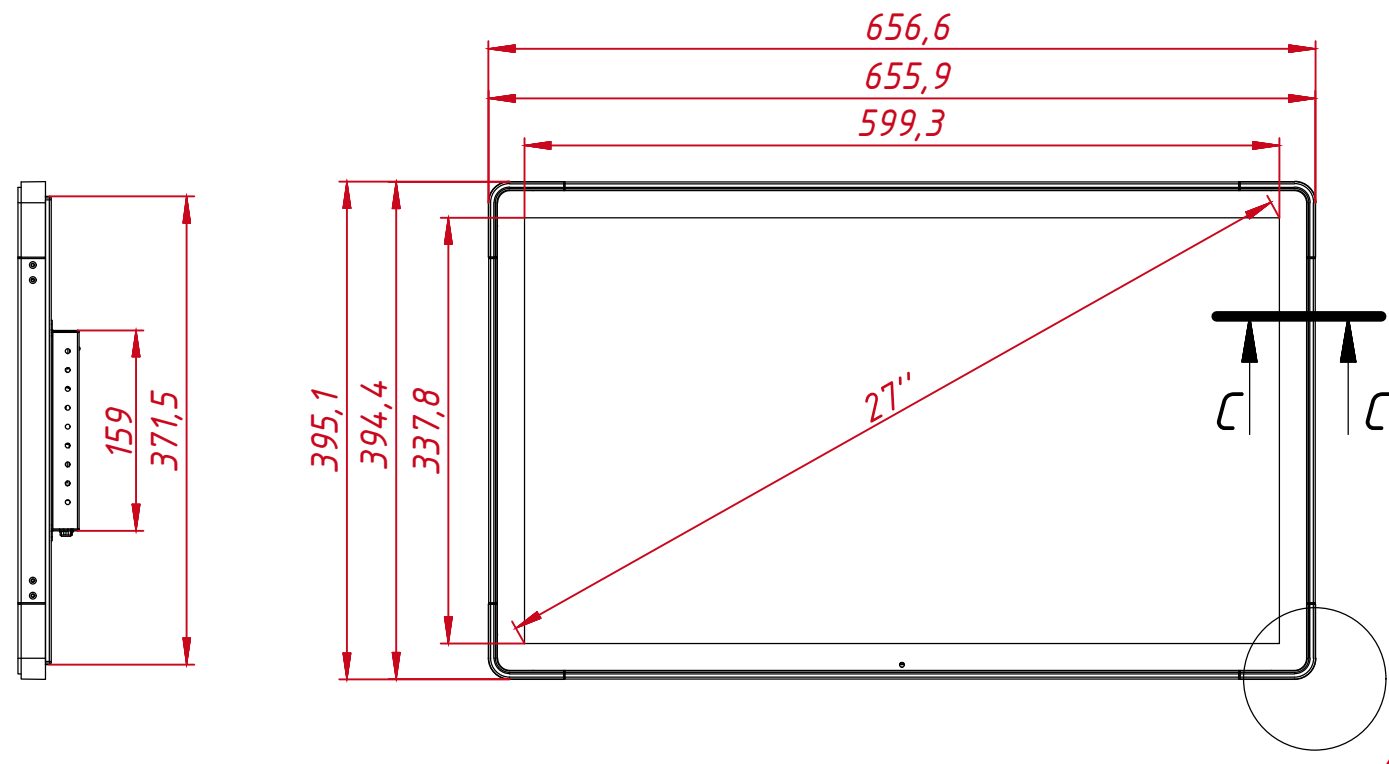

Инв. № подл.

8 отв. x M4
максимальная глубина
резьбового отверстия 5 мм

				TGM27RPE				
Изм.	Лист	№ докум.	Подп.	Дата	Встраиваемый проекционно-ёмкостный монитор Open Frame, PureFlat-серия монтажный чертёж	Лит.	Масса	Масштаб
Разраб.		TouchGames		01.09.2020			9,8	1:6
Пров.						Лист	Листов	1
Т. контр.					ООО «ТачГейм»			
Нач. отд.								
Н. контр.								
Утв.								