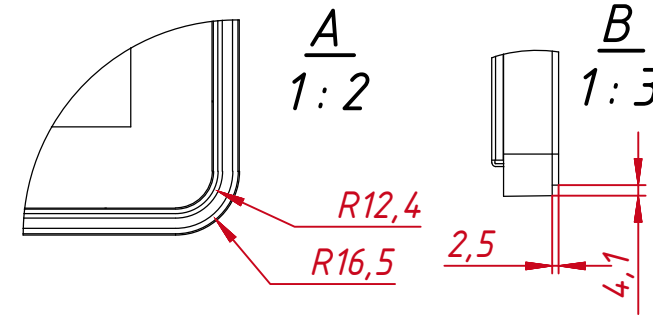

Инв. № подл.

8 отв. x M4
максимальная глубина
резьбового отверстия 5 мм

				TGM27RPE				
Изм.	Лист	№ докум.	Подп.	Дата	Встраиваемый проекционно-ёмкостный монитор Open Frame, PureFlat-серия монтажный чертёж	Лит.	Масса	Масштаб
Разраб.		TouchGames		01.09.2020			9,8	1:6
Пров.						Лист	Листов	1
Т. контр.					ООО «ТачГейм»			
Нач. отд.								
Н. контр.								
Утв.								