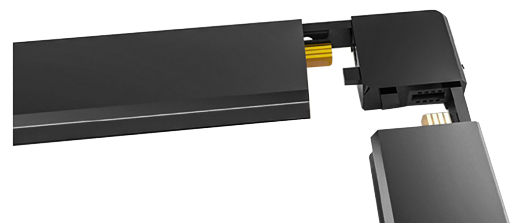

МОДЕЛЬ*

TG0650IRMST

Серия	S-серия
Материал экрана	алюминиевая рамка
Тип защиты	металлический корпус

ПАРАМЕТРЫ

Размер (диагональ)	50"
Соотношение сторон	16 : 9
Активная область	1097,9 мм (Ш) × 620,0 мм (В)
Общие размеры	ширина: 1135,9 мм высота: 658,0 мм толщина: 8,7 мм

СЕНСОРНЫЙ ЭКРАН

Тип сенсорной технологии	инфракрасная
Количество поддерживаемых касаний	до 6 касаний
Объект отклика	любой предмет толще 3 мм
Время отклика	≤ 12 мс
Сила нажатия	нажатие не требуется
Прозрачность	100%

РАЗЪЁМЫ

Сенсорный интерфейс	USB

ЭНЕРГОПОТРЕБЛЕНИЕ

Источник питания	USB
Напряжение	входное: 5 В
Потребляемая мощность	< 2 Вт_{max}

УСЛОВИЯ ЭКСПЛУАТАЦИИ

Температура	рабочая: -20...+70 °С хранения: -40...+85 °С
Влажность	рабочая: 20%...85% хранения: 0%...95%

ПРОЧЕЕ

Совместимость с ОС	Windows 7 Pro и выше, Linux (ядро 3.0 и выше), Android, MacOS