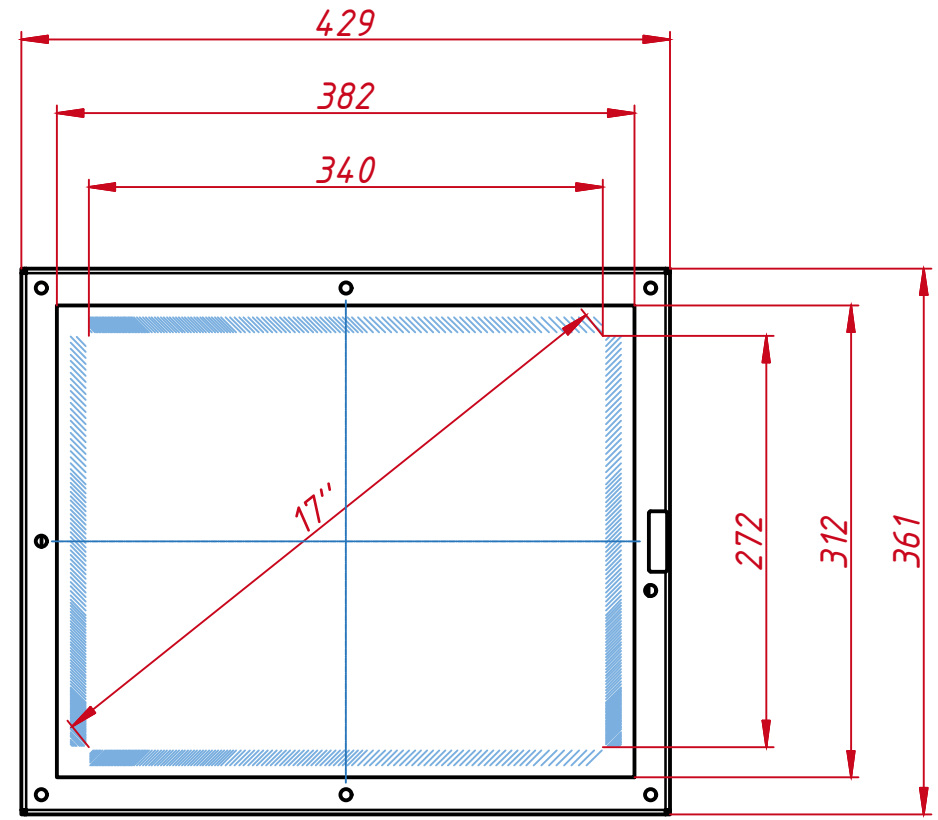

Инв. № подл.

					<b>TG6ML17R</b>			
Изм.	Лист	№ докум.	Подп.	Дата	встраиваемый акустический монитор Open Frame, TG-серия монтажный чертёж	Лит.	Масса	Масштаб
Разраб.		TouchGames		26.02.2023			5,7	1:5
Пров.						Лист	Листов	1
Т. контр.						000 «ТачГейм»		
Нач.отд.								
Н. контр.								
Утв.								