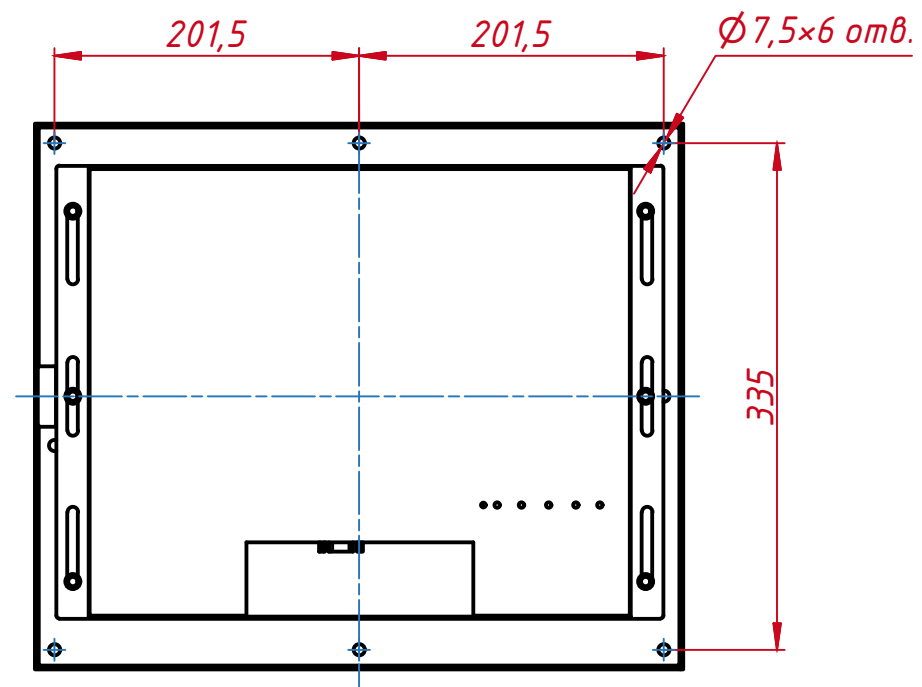

Инв. № подл.

					<b>TG6ML17R</b>			
Изм.	Лист	№ докум.	Подп.	Дата	встраиваемый акустический монитор Open Frame, TG-серия монтажный чертёж	Лит.	Масса	Масштаб
Разраб.		TouchGames		26.02.2023			5,7	1:5
Пров.						Лист	Листов	1
Т. контр.						000 «ТачГейм»		
Нач.отд.								
Н. контр.								
Утв.								