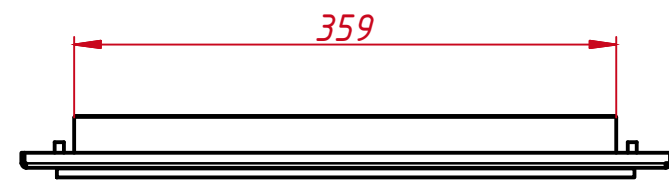

Инв. № подл.

					<b>TG6ML17R</b>			
Изм.	Лист	№ докум.	Подп.	Дата	встраиваемый акустический монитор Open Frame, TG-серия монтажный чертёж	Лит.	Масса	Масштаб
Разраб.		TouchGames		26.02.2023			5,7	1:5
Пров.						Лист	Листов	1
Т. контр.						000 «ТачГейм»		
Нач.отд.								
Н. контр.								
Утв.								