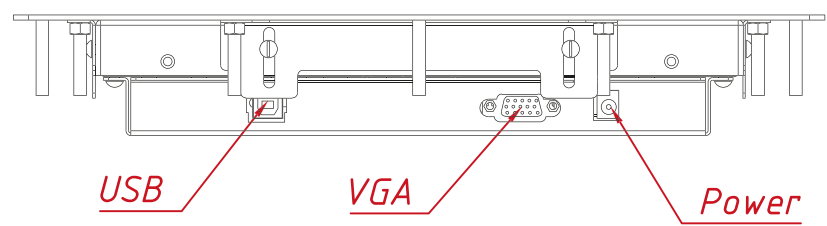

Инв. № подл.

					TGM104RPEEM			
Изм.	Лист	№ докум.	Подп.	Дата	Встраиваемый проекционно-ёмкостный монитор Easy Mount, EM-серия монтажный чертёж	Лит.	Масса	Масштаб
Разраб.		TouchGames		5.02.2021			2,5	1:3
Пров.						Лист	Листов	1
Т. контр.					ООО «ТачГейм»			
Нач.отд.								
Н. контр.								
Утв.								