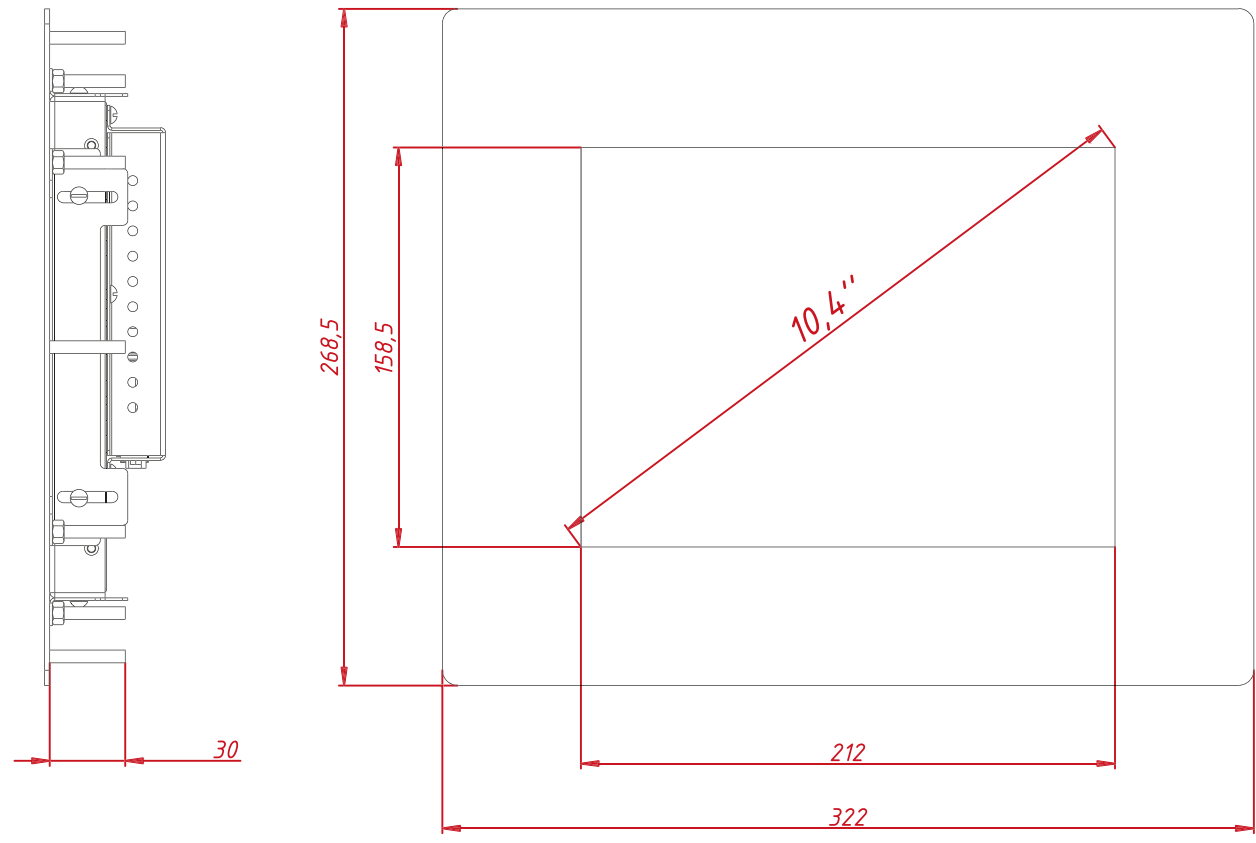

Инв. № подл.

					TGM104RPEEM			
Изм.	Лист	№ докум.	Подп.	Дата	Встраиваемый проекционно-ёмкостный монитор Easy Mount, EM-серия монтажный чертёж	Лит.	Масса	Масштаб
Разраб.		TouchGames		5.02.2021			2,5	1:3
Пров.						Лист	Листов	1
Т. контр.					ООО «ТачГейм»			
Нач.отд.								
Н. контр.								
Утв.								