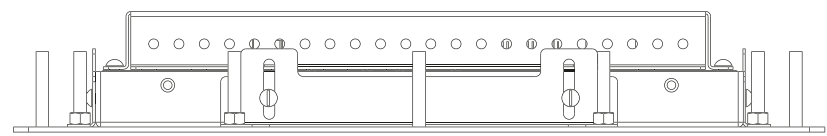

Инв. № подл.

					TGM104RPEEM			
Изм.	Лист	№ докум.	Подп.	Дата	Встраиваемый проекционно-ёмкостный монитор Easy Mount, EM-серия монтажный чертёж	Лит.	Масса	Масштаб
Разраб.		TouchGames		5.02.2021			2,5	1:3
Пров.						Лист	Листов	1
Т. контр.					ООО «ТачГейм»			
Нач.отд.								
Н. контр.								
Утв.								