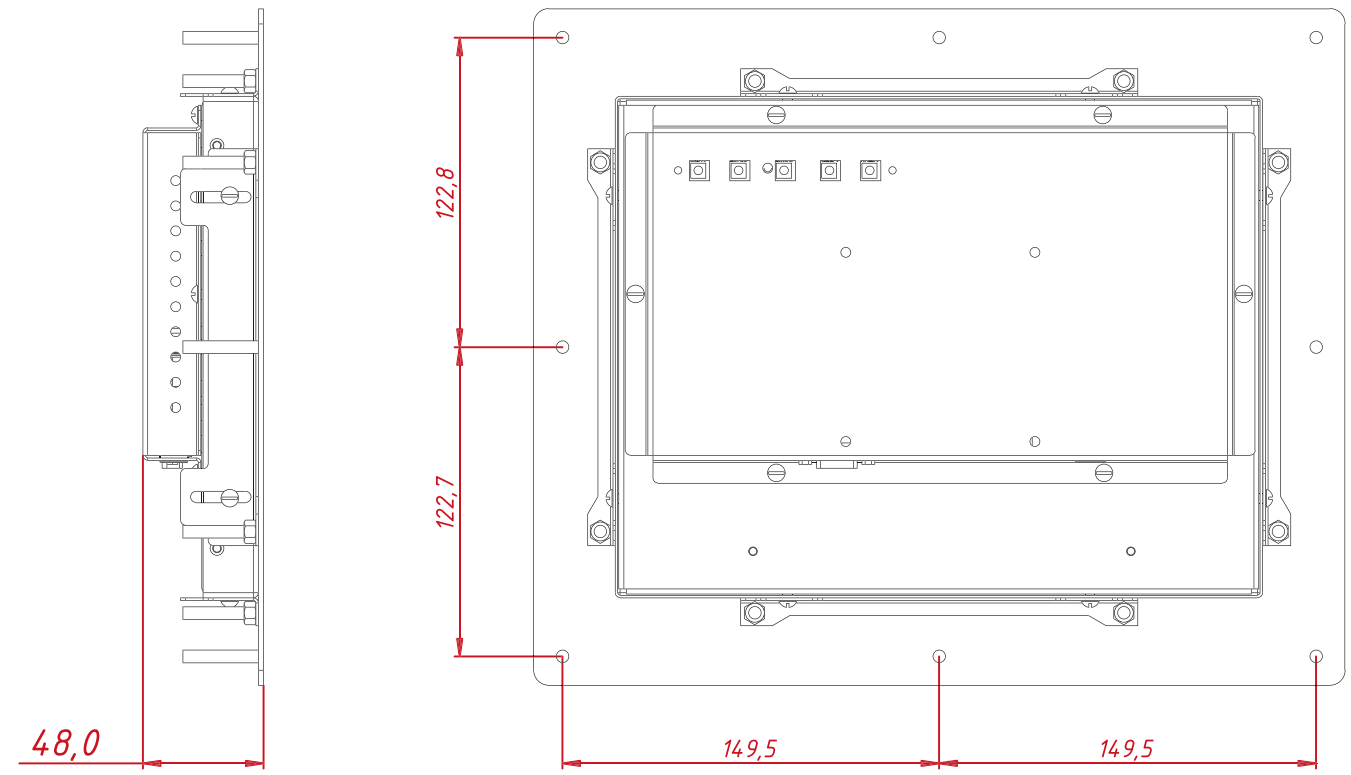

Инв. № подл.

					TGM104RPEEM			
Изм.	Лист	№ докум.	Подп.	Дата	Встраиваемый проекционно-ёмкостный монитор Easy Mount, EM-серия монтажный чертёж	Лит.	Масса	Масштаб
Разраб.		TouchGames		5.02.2021			2,5	1:3
Пров.						Лист	Листов	1
Т. контр.					ООО «ТачГейм»			
Нач.отд.								
Н. контр.								
Утв.								