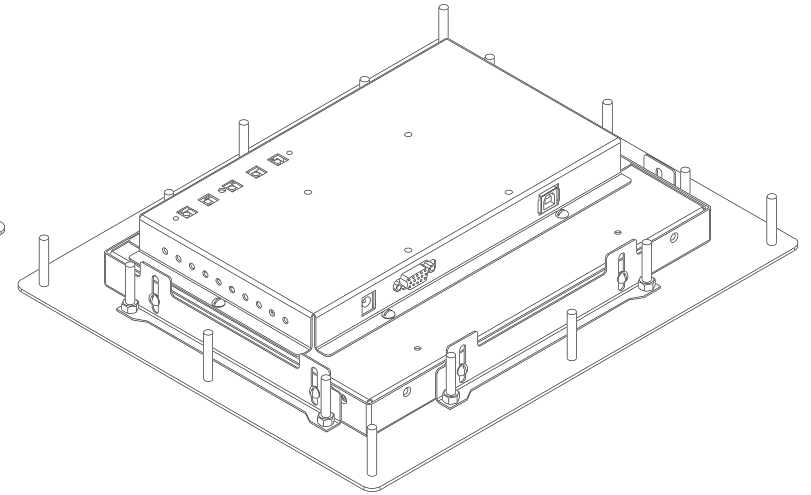

Инв. № подл.

					TGM104RPEEM			
Изм.	Лист	№ докум.	Подп.	Дата	Встраиваемый проекционно-ёмкостный монитор Easy Mount, EM-серия монтажный чертёж	Лит.	Масса	Масштаб
Разраб.		TouchGames		5.02.2021			2,5	1:3
Пров.						Лист	Листов	1
Т. контр.					ООО «ТачГейм»			
Нач.отд.								
Н. контр.								
Утв.								