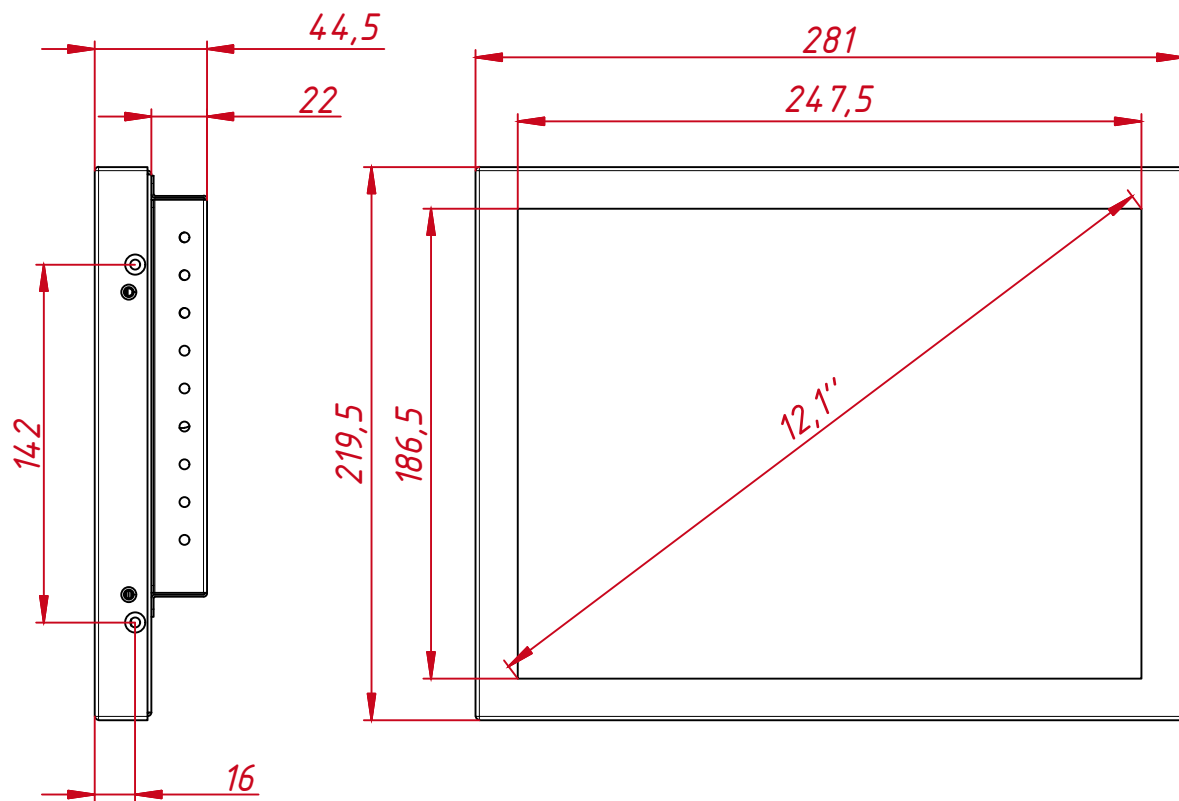

TG4L12R

				<b>TG4L12R</b>		
				<b>Встраиваемый акустический монитор Open Frame, КТ-серия монтажный чертёж</b>		
Изм. Лист	№ докум.	Подп.	Дата	Лит.	Масса	Масштаб
Разраб.	TouchGames		27.01.2021		2,5	1:3
Пров.				Лист	Листов	1
Т. контр.				<b>TouchGames</b> ОБОРУДОВАНИЕ АВТОМАТИЗАЦИИ		
Нач.отд.						
Н. контр.						
Утв.						