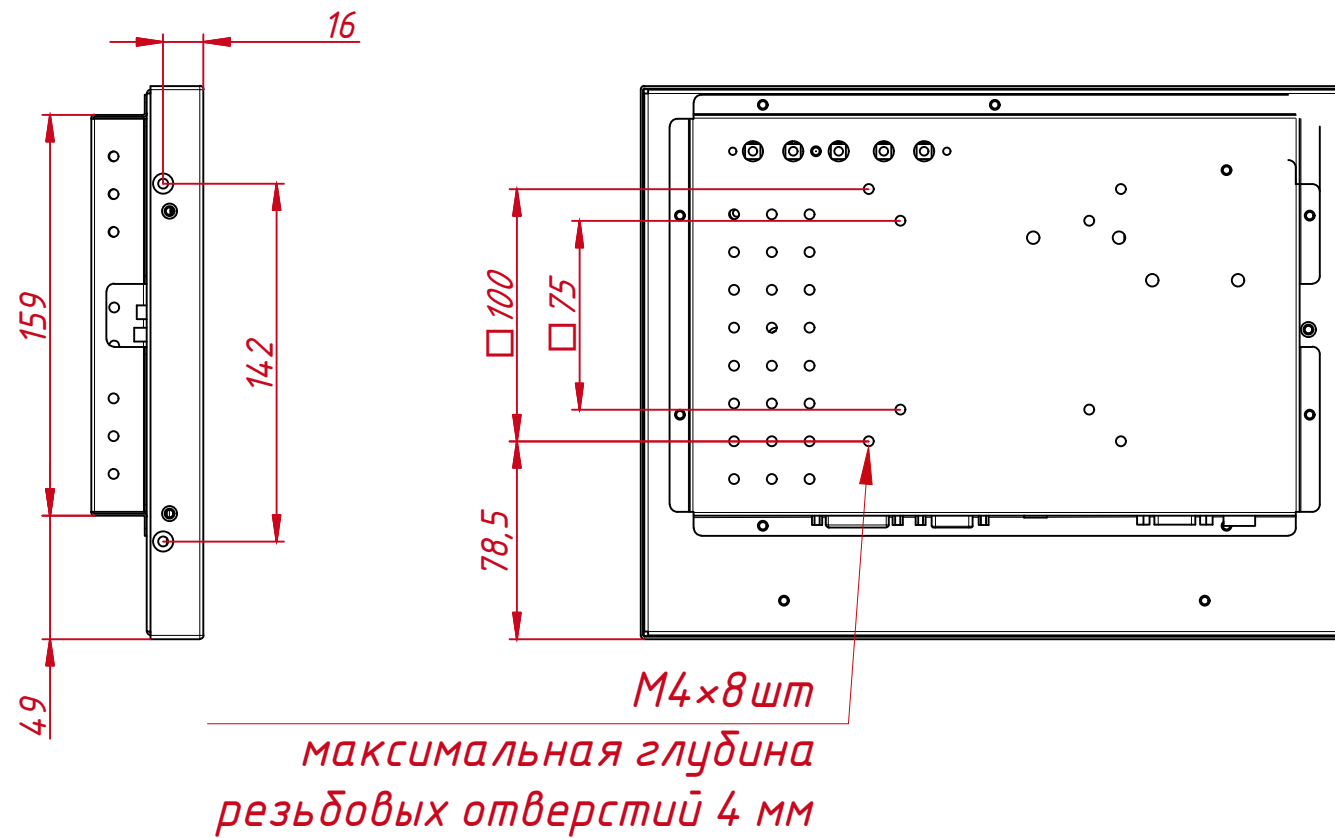

TG4L12R

				<b>TG4L12R</b>		
				<b>Встраиваемый акустический монитор Open Frame, КТ-серия монтажный чертёж</b>		
Изм. Лист	№ докум.	Подп.	Дата	Лит.	Масса	Масштаб
Разраб.	TouchGames		27.01.2021		2,5	1:3
Пров.				Лист	Листов	1
Т. контр.				<b>TouchGames</b> ОБОРУДОВАНИЕ АВТОМАТИЗАЦИИ		
Нач.отд.						
Н. контр.						
Утв.						