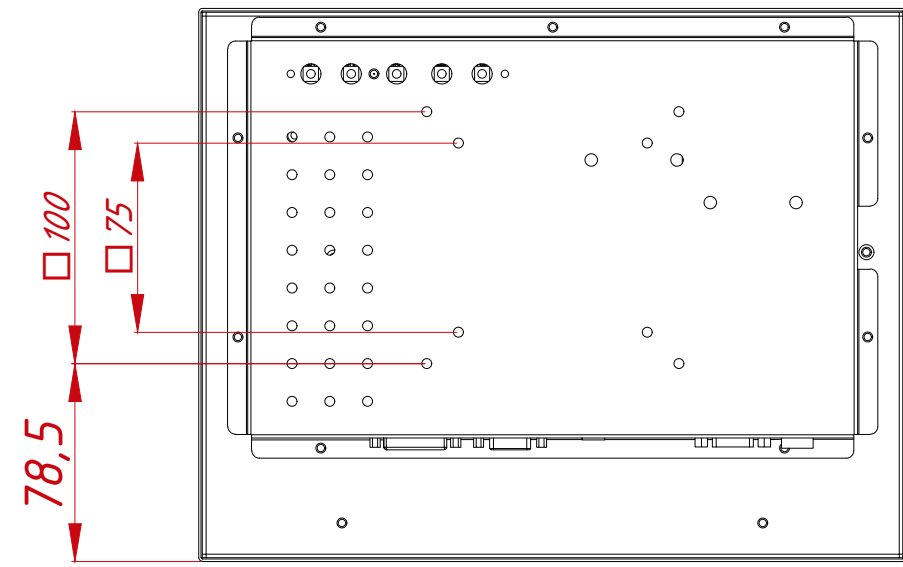

TG4L12R

				TG4L12R		
				Встраиваемый акустический монитор Open Frame, КТ-серия		
				монтажный чертёж		
Изм. Лист	№ докум.	Подп.	Дата	Лит.	Масса	Масштаб
Разраб.	TouchGames		27.01.2021		2,5	1:3
Пров.				Лист	Листов	1
Т. контр.				ООО «ТачГейм»		
Нач.отд.						
Н. контр.						
Утв.						