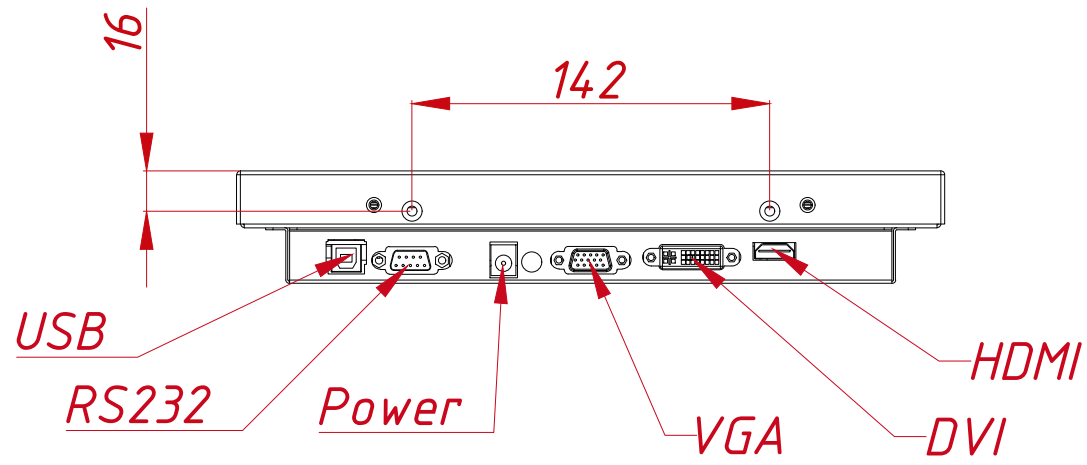

TG4L12R

				TG4L12R		
				Встраиваемый акустический монитор Open Frame, КТ-серия		
				монтажный чертёж		
Изм. Лист	№ докум.	Подп.	Дата	Лит.	Масса	Масштаб
Разраб.	TouchGames		27.01.2021		2,5	1:3
Пров.				Лист	Листов	1
Т. контр.				ООО «ТачГейм»		
Нач.отд.						
Н. контр.						
Утв.						