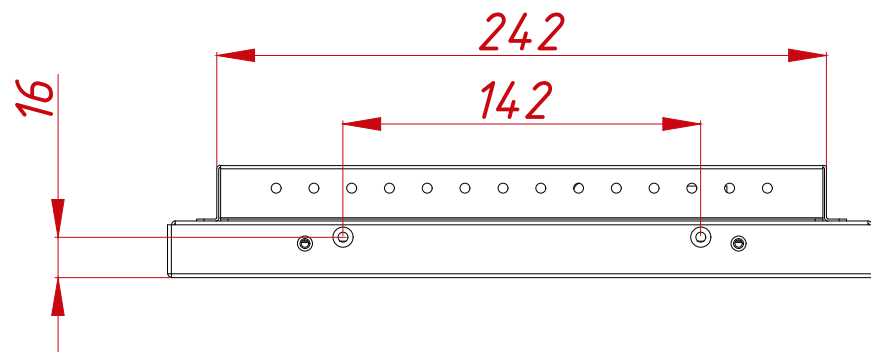

TG4L12R

				TG4L12R		
				Встраиваемый акустический монитор Open Frame, КТ-серия		
				монтажный чертёж		
Изм. Лист	№ докум.	Подп.	Дата	Лит.	Масса	Масштаб
Разраб.	TouchGames		27.01.2021		2,5	1:3
Пров.				Лист	Листов	1
Т. контр.				ООО «ТачГейм»		
Нач.отд.						
Н. контр.						
Утв.						