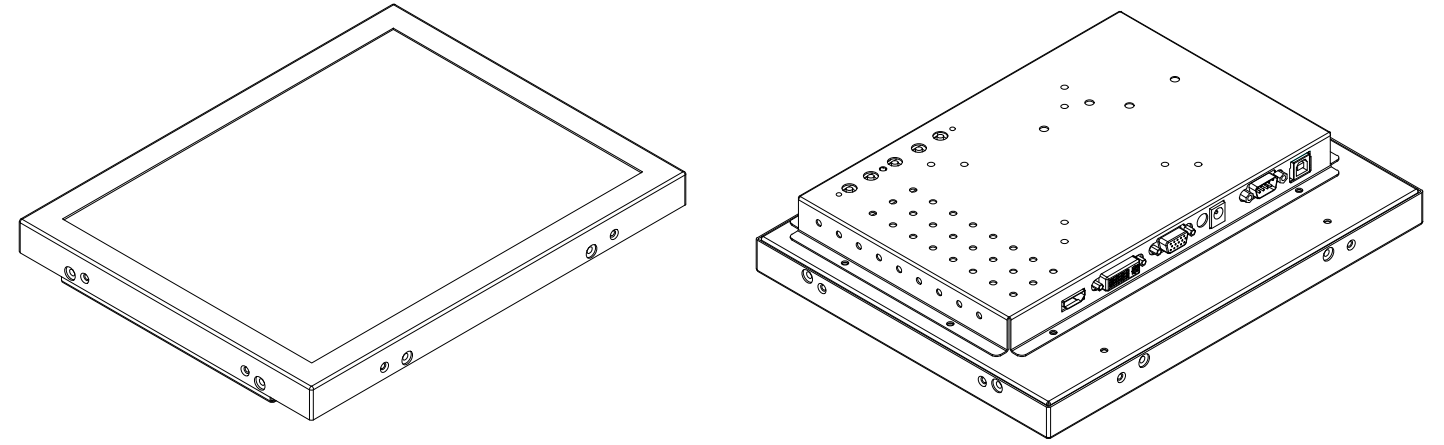

TG4L12R

				TG4L12R		
				Встраиваемый акустический монитор Open Frame, КТ-серия		
				монтажный чертёж		
Изм. Лист	№ докум.	Подп.	Дата	Лит.	Масса	Масштаб
Разраб.	TouchGames		27.01.2021		2,5	1:3
Пров.				Лист	Листов	1
Т. контр.				ООО «ТачГейм»		
Нач.отд.						
Н. контр.						
Утв.						