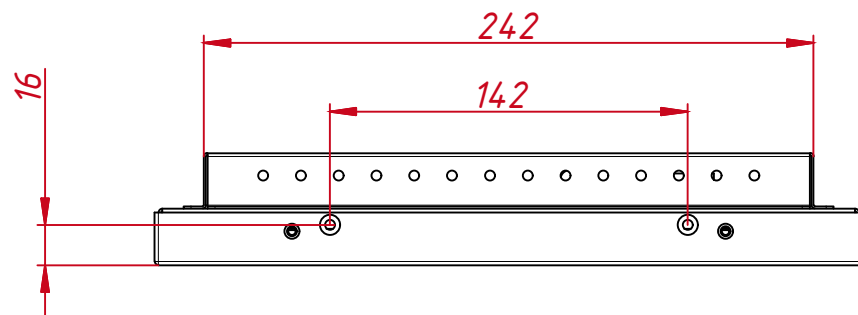

TG4L12R

				<b>TG4L12R</b>		
				<b>Встраиваемый акустический монитор Open Frame, КТ-серия монтажный чертёж</b>		
Изм. Лист	№ докум.	Подп.	Дата	Лит.	Масса	Масштаб
Разраб.	TouchGames		27.01.2021		2,5	1:3
Пров.				Лист	Листов	1
Т. контр.				<b>TouchGames</b> ОБОРУДОВАНИЕ АВТОМАТИЗАЦИИ		
Нач.отд.						
Н. контр.						
Утв.						