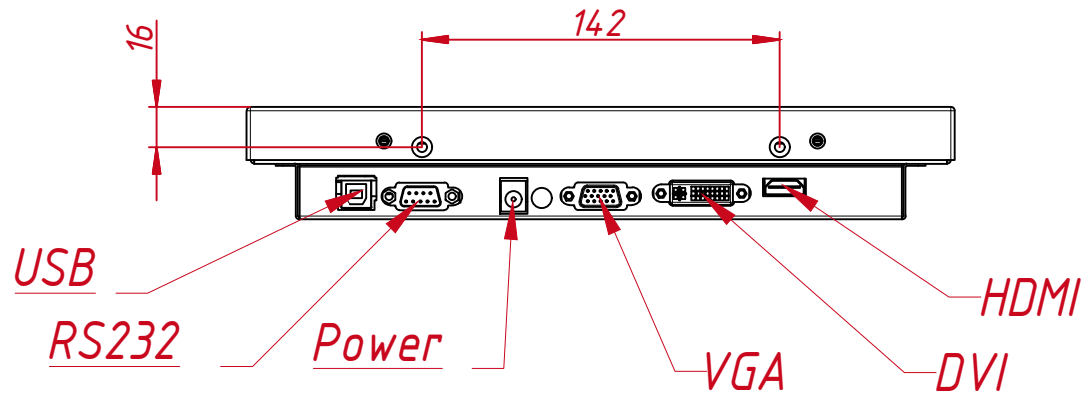

TG4L12R

				<b>TG4L12R</b>		
				<b>Встраиваемый акустический монитор Open Frame, КТ-серия монтажный чертёж</b>		
Изм. Лист	№ докум.	Подп.	Дата	Лит.	Масса	Масштаб
Разраб.	TouchGames		27.01.2021		2,5	1:3
Пров.				Лист	Листов	1
Т. контр.				<b>TouchGames</b> ОБОРУДОВАНИЕ АВТОМАТИЗАЦИИ		
Нач.отд.						
Н. контр.						
Утв.						