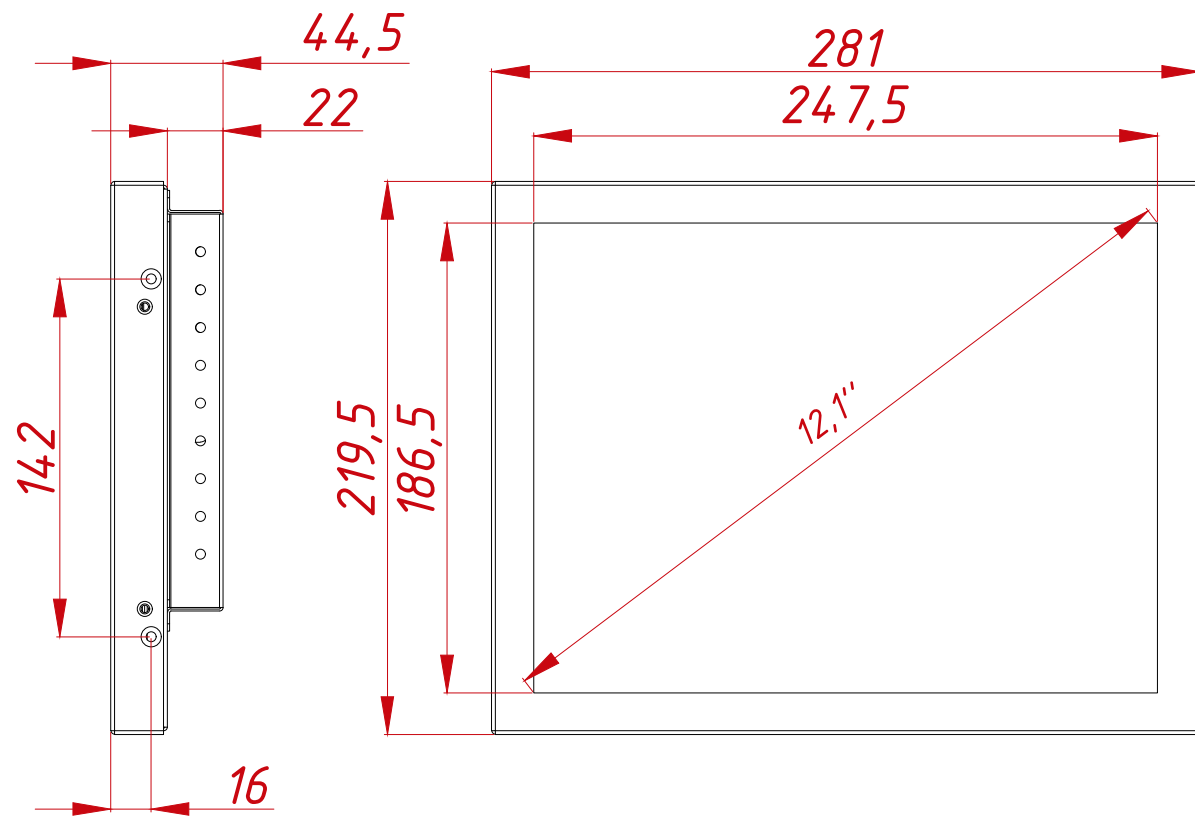

TG4L12R

				TG4L12R		
				Встраиваемый акустический монитор Open Frame, КТ-серия		
				монтажный чертёж		
Изм. Лист	№ докум.	Подп.	Дата	Лит.	Масса	Масштаб
Разраб.	TouchGames		27.01.2021		2,5	1:3
Пров.				Лист	Листов	1
Т. контр.				ООО «ТачГейм»		
Нач.отд.						
Н. контр.						
Утв.						