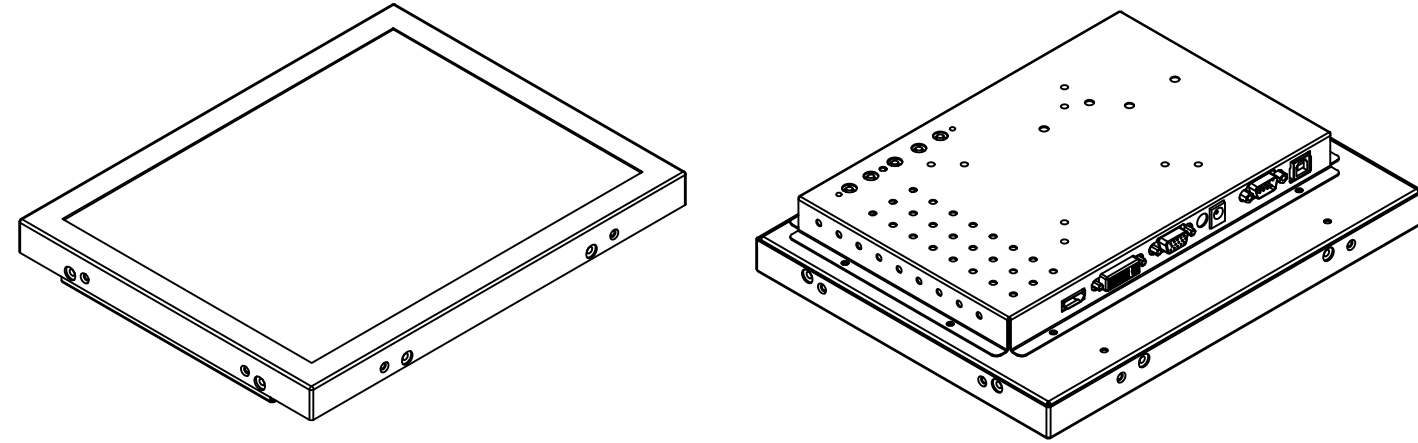

TG4L12R

				<b>TG4L12R</b>		
				<b>Встраиваемый акустический монитор Open Frame, КТ-серия монтажный чертёж</b>		
Изм. Лист	№ докум.	Подп.	Дата	Лит.	Масса	Масштаб
Разраб.	TouchGames		27.01.2021		2,5	1:3
Пров.				Лист	Листов	1
Т. контр.				<b>TouchGames</b> ОБОРУДОВАНИЕ АВТОМАТИЗАЦИИ		
Нач.отд.						
Н. контр.						
Утв.						