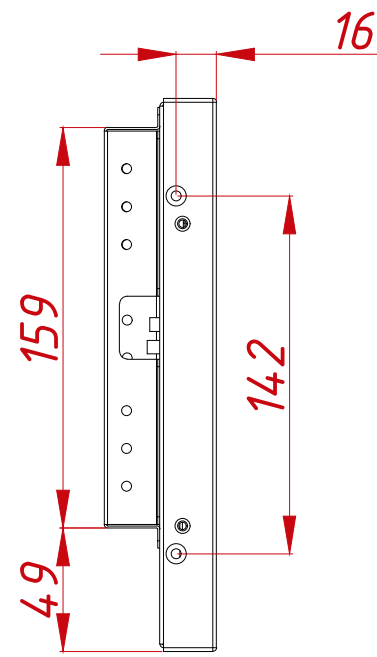

TG4L12R

				TG4L12R		
				Встраиваемый акустический монитор Open Frame, КТ-серия		
				монтажный чертёж		
Изм. Лист	№ докум.	Подп.	Дата	Лит.	Масса	Масштаб
Разраб.	TouchGames		27.01.2021		2,5	1:3
Пров.				Лист	Листов	1
Т. контр.				ООО «ТачГейм»		
Нач.отд.						
Н. контр.						
Утв.						