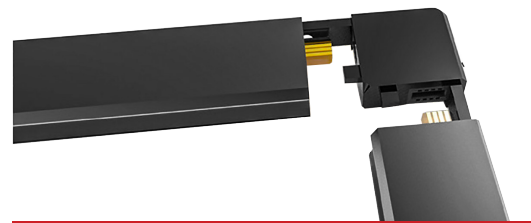

МОДЕЛЬ*

TG4050IRMST

Серия	S-серия
Материал экрана	алюминиевая рамка
Тип защиты	металлический корпус

ПАРАМЕТРЫ

Размер (диагональ)	50"
Соотношение сторон	16 : 9
Активная область	1097,9 мм (Ш) × 620,0 мм (В)
Общие размеры	ширина: 1135,9 мм высота: 658,0 мм толщина: 8,7 мм

СЕНСОРНЫЙ ЭКРАН

Тип сенсорной технологии	инфракрасная
Количество поддерживаемых касаний	до 40 касаний
Объект отклика	любой предмет толще 3 мм
Время отклика	≤ 12 мс
Сила нажатия	нажатие не требуется
Прозрачность	100%

РАЗЪЁМЫ

Сенсорный интерфейс	USB

ЭНЕРГОПОТРЕБЛЕНИЕ

Источник питания	USB
Напряжение	входное: 5 В
Потребляемая мощность	< 2 Вт_{max}

УСЛОВИЯ ЭКСПЛУАТАЦИИ

Температура	рабочая: -20...+70 °С хранения: -40...+85 °С
Влажность	рабочая: 20%...85% хранения: 0%...95%

ПРОЧЕЕ

Совместимость с ОС	Windows 7 Pro и выше, Linux (ядро 3.0 и выше), Android, MacOS