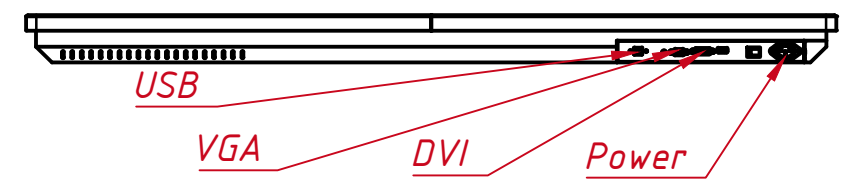

A (1:6)

C-C

B (1:6)

					<b>TGM55RPE</b>			
Изм.	Лист	№ докум.	Подп.	Дата	Встраиваемый проекционно-ёмкостный Open Frame монитор, Pure Flat серия монтажный чертёж	Лит.	Масса	Масштаб
Разраб.		TouchGames		31.05.2021				1:12
Пров.						Лит	Листов	1
Т. контр.						000 «ТачГейм»		
Нач.отд.								
Н. контр.								
Утв.								