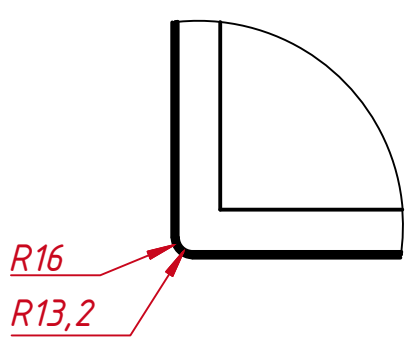

A (1:6)

C-C

B (1:6)

					<b>TGM55RPE</b>			
Изм.	Лист	№ докум.	Подп.	Дата	Встраиваемый проекционно-ёмкостный Open Frame монитор, Pure Flat серия монтажный чертёж	Лит.	Масса	Масштаб
Разраб.		TouchGames		31.05.2021				1:12
Пров.						Лит	Листов	1
Т. контр.						000 «ТачГейм»		
Нач.отд.								
Н. контр.								
Утв.								