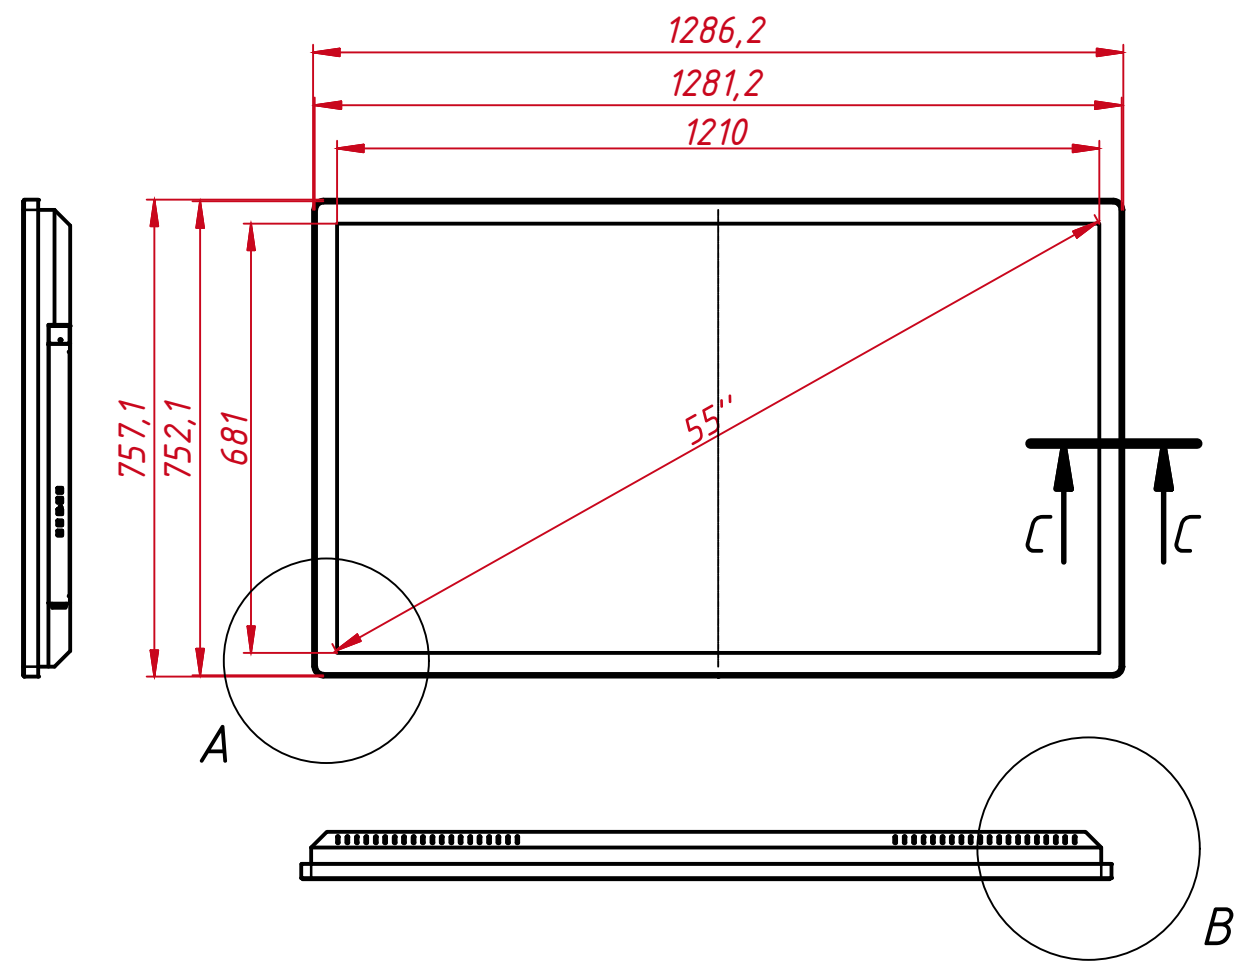

A (1:6)

C-C

B (1:6)

					<b>TGM55RPE</b>			
Изм.	Лист	№ докум.	Подп.	Дата	Встраиваемый проекционно-ёмкостный Open Frame монитор, Pure Flat серия монтажный чертёж	Лит.	Масса	Масштаб
Разраб.		TouchGames		31.05.2021				1:12
Пров.						Лит	Листов	1
Т. контр.						000 «ТачГейм»		
Нач.отд.								
Н. контр.								
Утв.								