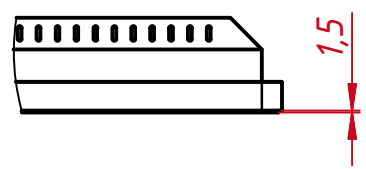

A (1:6)

C-C

B (1:6)

					<b>TGM55RPE</b>			
Изм.	Лист	№ докум.	Подп.	Дата	Встраиваемый проекционно-ёмкостный Open Frame монитор, Pure Flat серия монтажный чертёж	Лит.	Масса	Масштаб
Разраб.		TouchGames		31.05.2021				1:12
Пров.						Лит	Листов	1
Т. контр.						000 «ТачГейм»		
Нач.отд.								
Н. контр.								
Утв.								