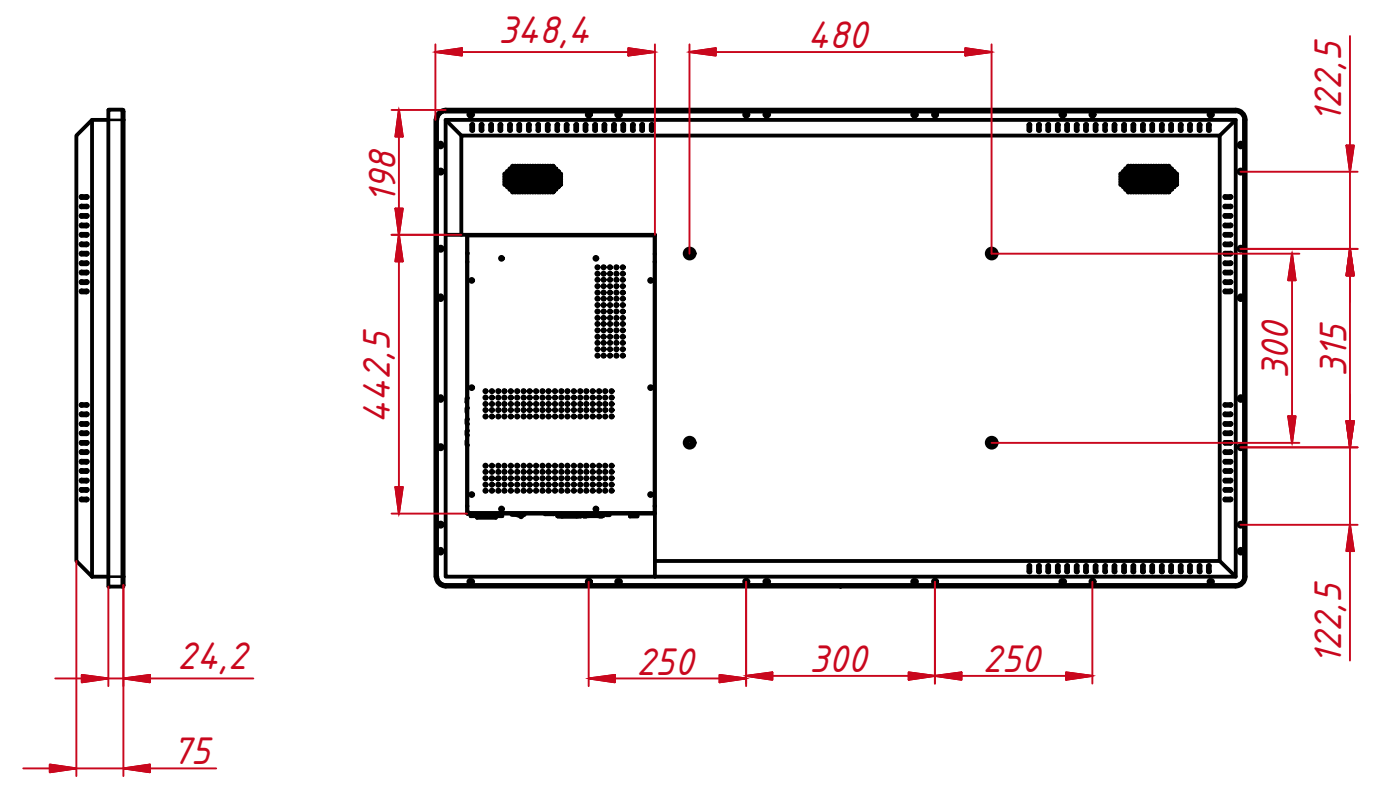

A (1:6)

C-C

B (1:6)

					<b>TGM55RPE</b>			
Изм.	Лист	№ докум.	Подп.	Дата	Встраиваемый проекционно-ёмкостный Open Frame монитор, Pure Flat серия монтажный чертёж	Лит.	Масса	Масштаб
Разраб.		TouchGames		31.05.2021				1:12
Пров.						Лит	Листов	1
Т. контр.						000 «ТачГейм»		
Нач.отд.								
Н. контр.								
Утв.								