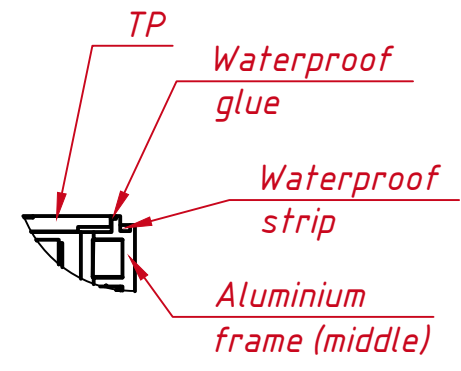

A (1:6)

C-C

B (1:6)

					<b>TGM55RPE</b>			
Изм.	Лист	№ докум.	Подп.	Дата	Встраиваемый проекционно-ёмкостный Open Frame монитор, Pure Flat серия монтажный чертёж	Лит.	Масса	Масштаб
Разраб.		TouchGames		31.05.2021				1:12
Пров.						Лит	Листов	1
Т. контр.						000 «ТачГейм»		
Нач.отд.								
Н. контр.								
Утв.								