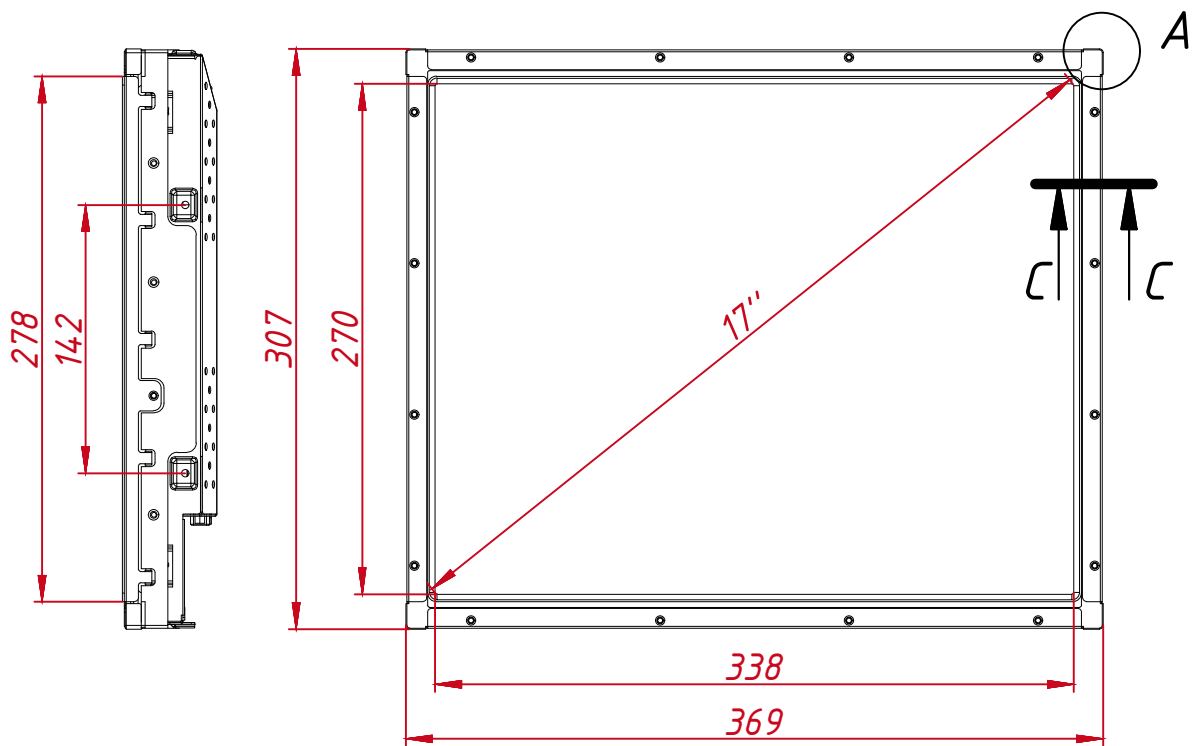

M4x8 отв. (на каждом торце по два отверстия), максимальная глубина резьбового отверстия 4 мм

A (1:1)

B (1:1)

C-C (1:2)

					TG4L17REL			
Изм.	Лист	№ докум.	Подп.	Дата	Встраиваемый акустический монитор Open Frame, EL-серия	Лит.	Масса	Масштаб
Разраб.		TouchGames		5.09.2020			5,0	1:4
Пров.						Лит	Листов	1
Т. контр.						000 «ТачГейм»		
Нач.отд.								
Н. контр.								
Утв.								