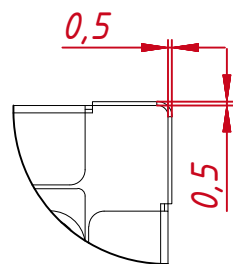

M4x8 отв. (на каждом торце по два отверстия), максимальная глубина резьбового отверстия 4 мм

A (1:1)

B (1:1)

C-C (1:2)

					TG4L17REL			
Изм.	Лист	№ докум.	Подп.	Дата	Встраиваемый акустический монитор Open Frame, EL-серия	Лит.	Масса	Масштаб
Разраб.		TouchGames		5.09.2020			5,0	1:4
Пров.						Лит	Листов	1
Т. контр.						000 «ТачГейм»		
Нач.отд.								
Н. контр.								
Утв.								