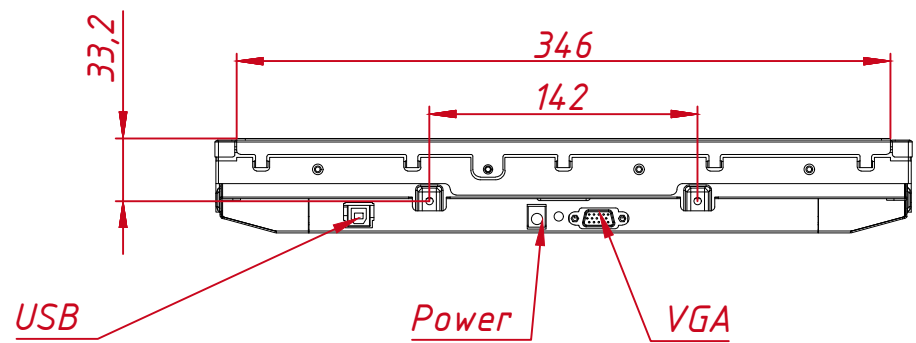

M4x8 отв. (на каждом торце по два отверстия), максимальная глубина резьбового отверстия 4 мм

A (1:1)

B (1:1)

C-C (1:2)

					TG4L17REL			
Изм.	Лист	№ докум.	Подп.	Дата	Встраиваемый акустический монитор Open Frame, EL-серия	Лит.	Масса	Масштаб
Разраб.		TouchGames		5.09.2020			5,0	1:4
Пров.						Лит	Листов	1
Т. контр.						000 «ТачГейм»		
Нач.отд.								
Н. контр.								
Утв.								