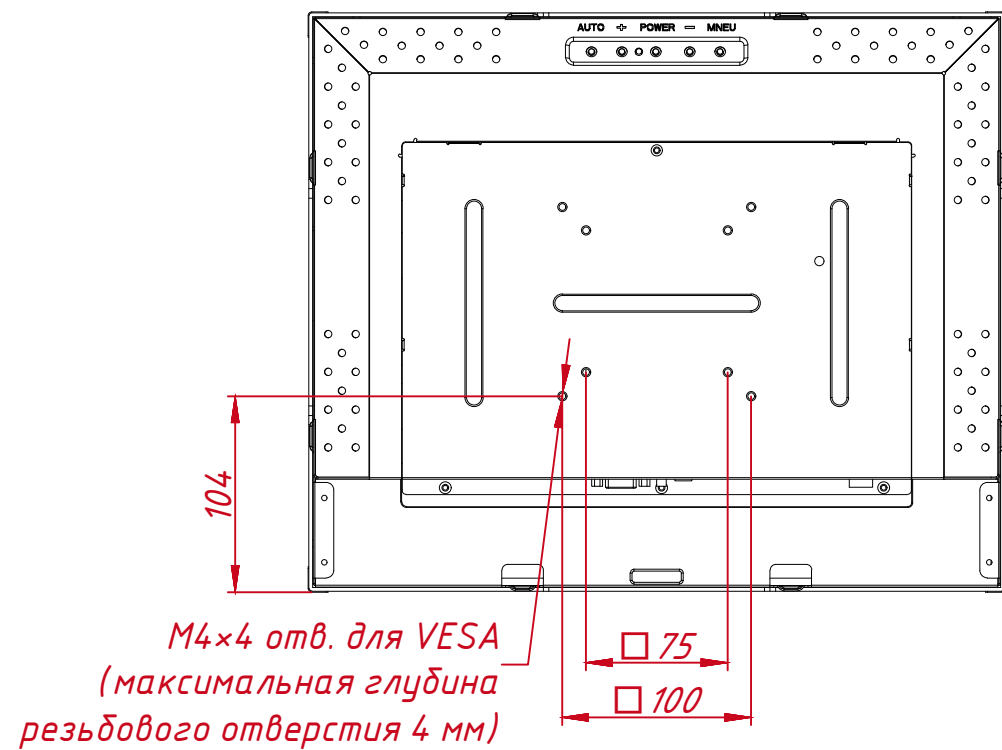

M4x8 отв. (на каждом торце по два отверстия), максимальная глубина резьбового отверстия 4 мм

A (1:1)

B (1:1)

C-C (1:2)

					TG4L17REL			
Изм.	Лист	№ докум.	Подп.	Дата	Встраиваемый акустический монитор Open Frame, EL-серия	Лит.	Масса	Масштаб
Разраб.		TouchGames		5.09.2020			5,0	1:4
Пров.						Лит	Листов	1
Т. контр.						000 «ТачГейм»		
Нач.отд.								
Н. контр.								
Утв.								