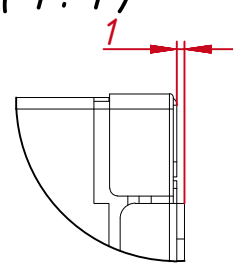

M4x8 отв. (на каждом торце по два отверстия), максимальная глубина резьбового отверстия 4 мм

A (1:1)

B (1:1)

C-C (1:2)

					TG4L17REL			
Изм.	Лист	№ докум.	Подп.	Дата	Встраиваемый акустический монитор Open Frame, EL-серия	Лит.	Масса	Масштаб
Разраб.		TouchGames		5.09.2020			5,0	1:4
Пров.						Лит	Листов	1
Т. контр.						000 «ТачГейм»		
Нач.отд.								
Н. контр.								
Утв.								