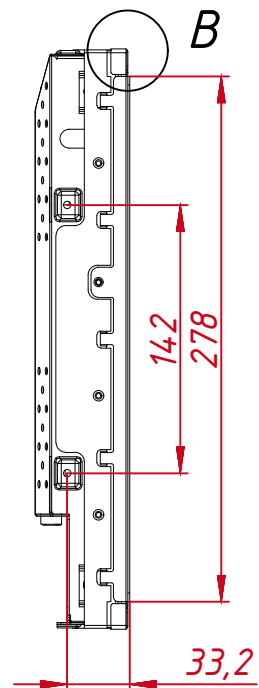

TG4L17REL

Перв. примен.

Справ. №

Подп. и дата

Инв. № дубл.

Взам. инв. №

Подп. и дата

Инв. № подл.

M4x8 отв. (на каждом торце по два отверстия), максимальная глубина резьбового отверстия 4 мм

A (1:1)

B (1:1)

C-C (1:2)

					TG4L17REL			
Изм.	Лист	№ докум.	Подп.	Дата	Встраиваемый акустический монитор Open Frame, EL-серия	Лит.	Масса	Масштаб
Разраб.		TouchGames		5.09.2020			5,0	1:4
Пров.						Лит	Листов	1
Т. контр.						000 «ТачГейм»		
Нач.отд.								
Н. контр.								
Утв.								