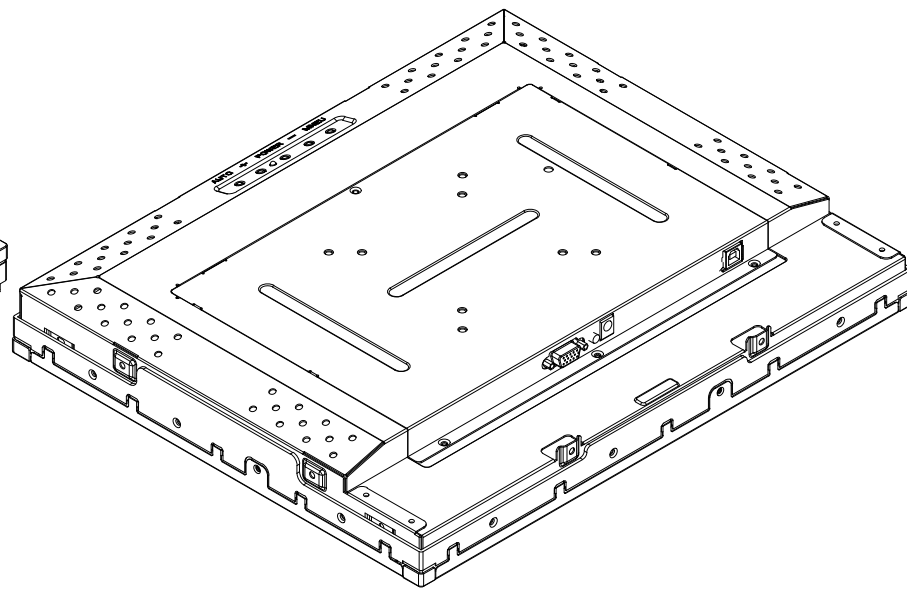

TG4L17REL

Перв. примен.

Справ. №

Подп. и дата

Инв. № дубл.

Взам. инв. №

Подп. и дата

Инв. № подл.

M4x8 отв. (на каждом торце по два отверстия), максимальная глубина резьбового отверстия 4 мм

A (1:1)

B (1:1)

C-C (1:2)

					TG4L17REL			
Изм.	Лист	№ докум.	Подп.	Дата	Встраиваемый акустический монитор Open Frame, EL-серия	Лит.	Масса	Масштаб
Разраб.		TouchGames		5.09.2020			5,0	1:4
Пров.						Лит	Листов	1
Т. контр.						000 «ТачГейм»		
Нач.отд.								
Н. контр.								
Утв.								