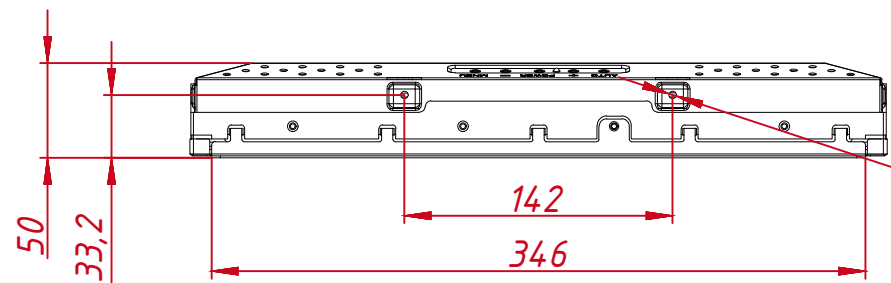

M4x8 отв. (на каждом торце по два отверстия), максимальная глубина резьбового отверстия 4 мм

A (1:1)

B (1:1)

C-C (1:2)

					TG4L17REL			
Изм.	Лист	№ докум.	Подп.	Дата	Встраиваемый акустический монитор Open Frame, EL-серия	Лит.	Масса	Масштаб
Разраб.		TouchGames		5.09.2020			5,0	1:4
Пров.						Лит	Листов	1
Т. контр.						000 «ТачГейм»		
Нач.отд.								
Н. контр.								
Утв.								