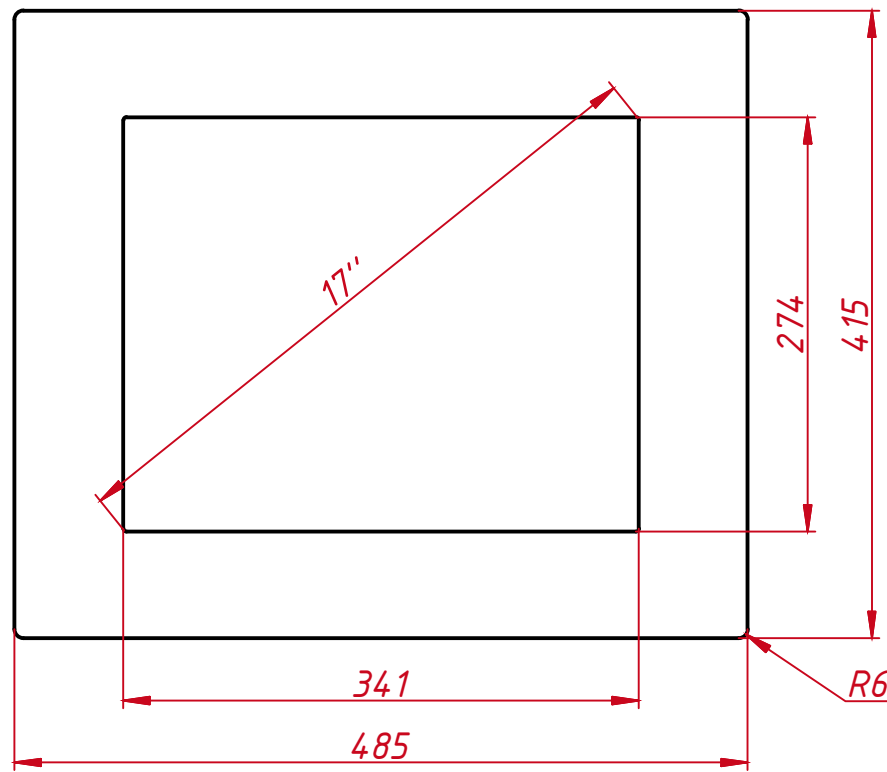

Инв. № подл.

				24.03.2025	<b>TG6L17RZ</b>		
Изм.	Лист	№ докум.	Подп.	Дата			
Разраб.		TouchGames		7.10.2023	Лит.	Масса	Масштаб
Пров.						5,9	1:5
Т. контр.					Лист	Листов	1
Нач. отд.							
Н. контр.							
Утв.							