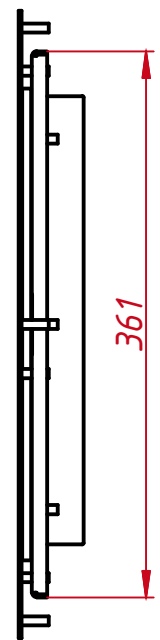

TG6L17RZ

Перв. примен.

Справ. №

A

Подп. и дата

Инв. № дубл.

Взам. инв. №

Подп. и дата

Инв. № подл.

				24.03.2025	<b>TG6L17RZ</b>		
Изм.	Лист	№ докум.	Подп.	Дата			
Разраб.		TouchGames		7.10.2023	Лит.	Масса	Масштаб
Пров.						5,9	1:5
Т. контр.					Лист	Листов	1
Нач. отд.							
Н. контр.							
Утв.							