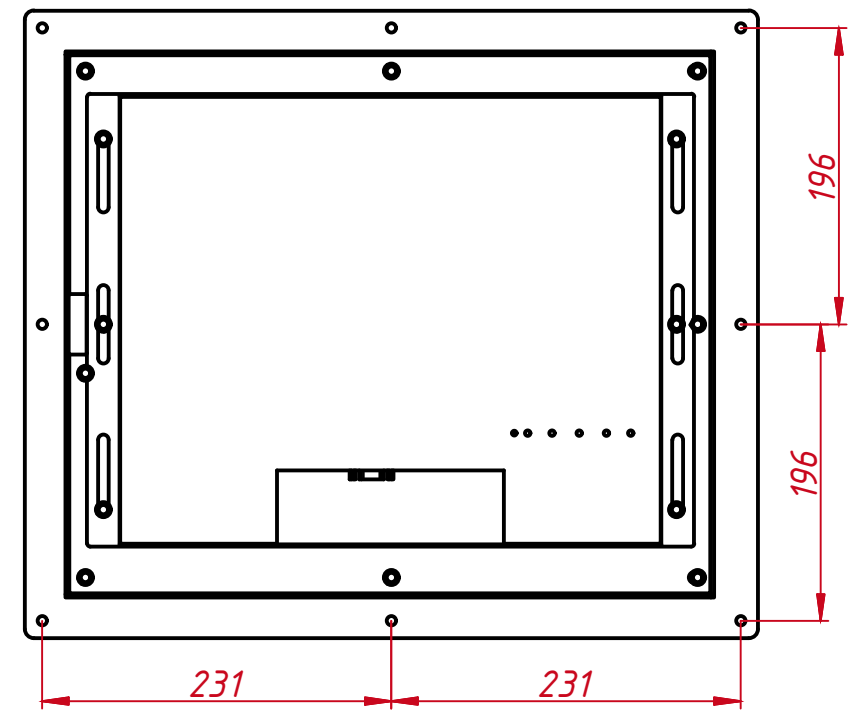

Инв. № подл.

				24.03.2025	<b>TG6L17RZ</b>		
Изм.	Лист	№ докум.	Подп.	Дата			
Разраб.		TouchGames		7.10.2023	Лит.	Масса	Масштаб
Пров.						5,9	1:5
Т. контр.					Лист	Листов	1
Нач. отд.							
Н. контр.							
Утв.							