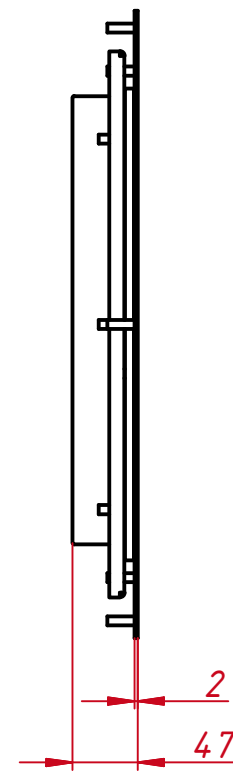

TG6L17RZ

Перв. примен.

Справ. №

A

Подп. и дата

Инв. № дубл.

Взам. инв. №

Подп. и дата

Инв. № подл.

				24.03.2025	<b>TG6L17RZ</b>		
Изм.	Лист	№ докум.	Подп.	Дата			
Разраб.		TouchGames		7.10.2023	Лит.	Масса	Масштаб
Пров.						5,9	1:5
Т. контр.					Лист	Листов	1
Нач. отд.							
Н. контр.							
Утв.							